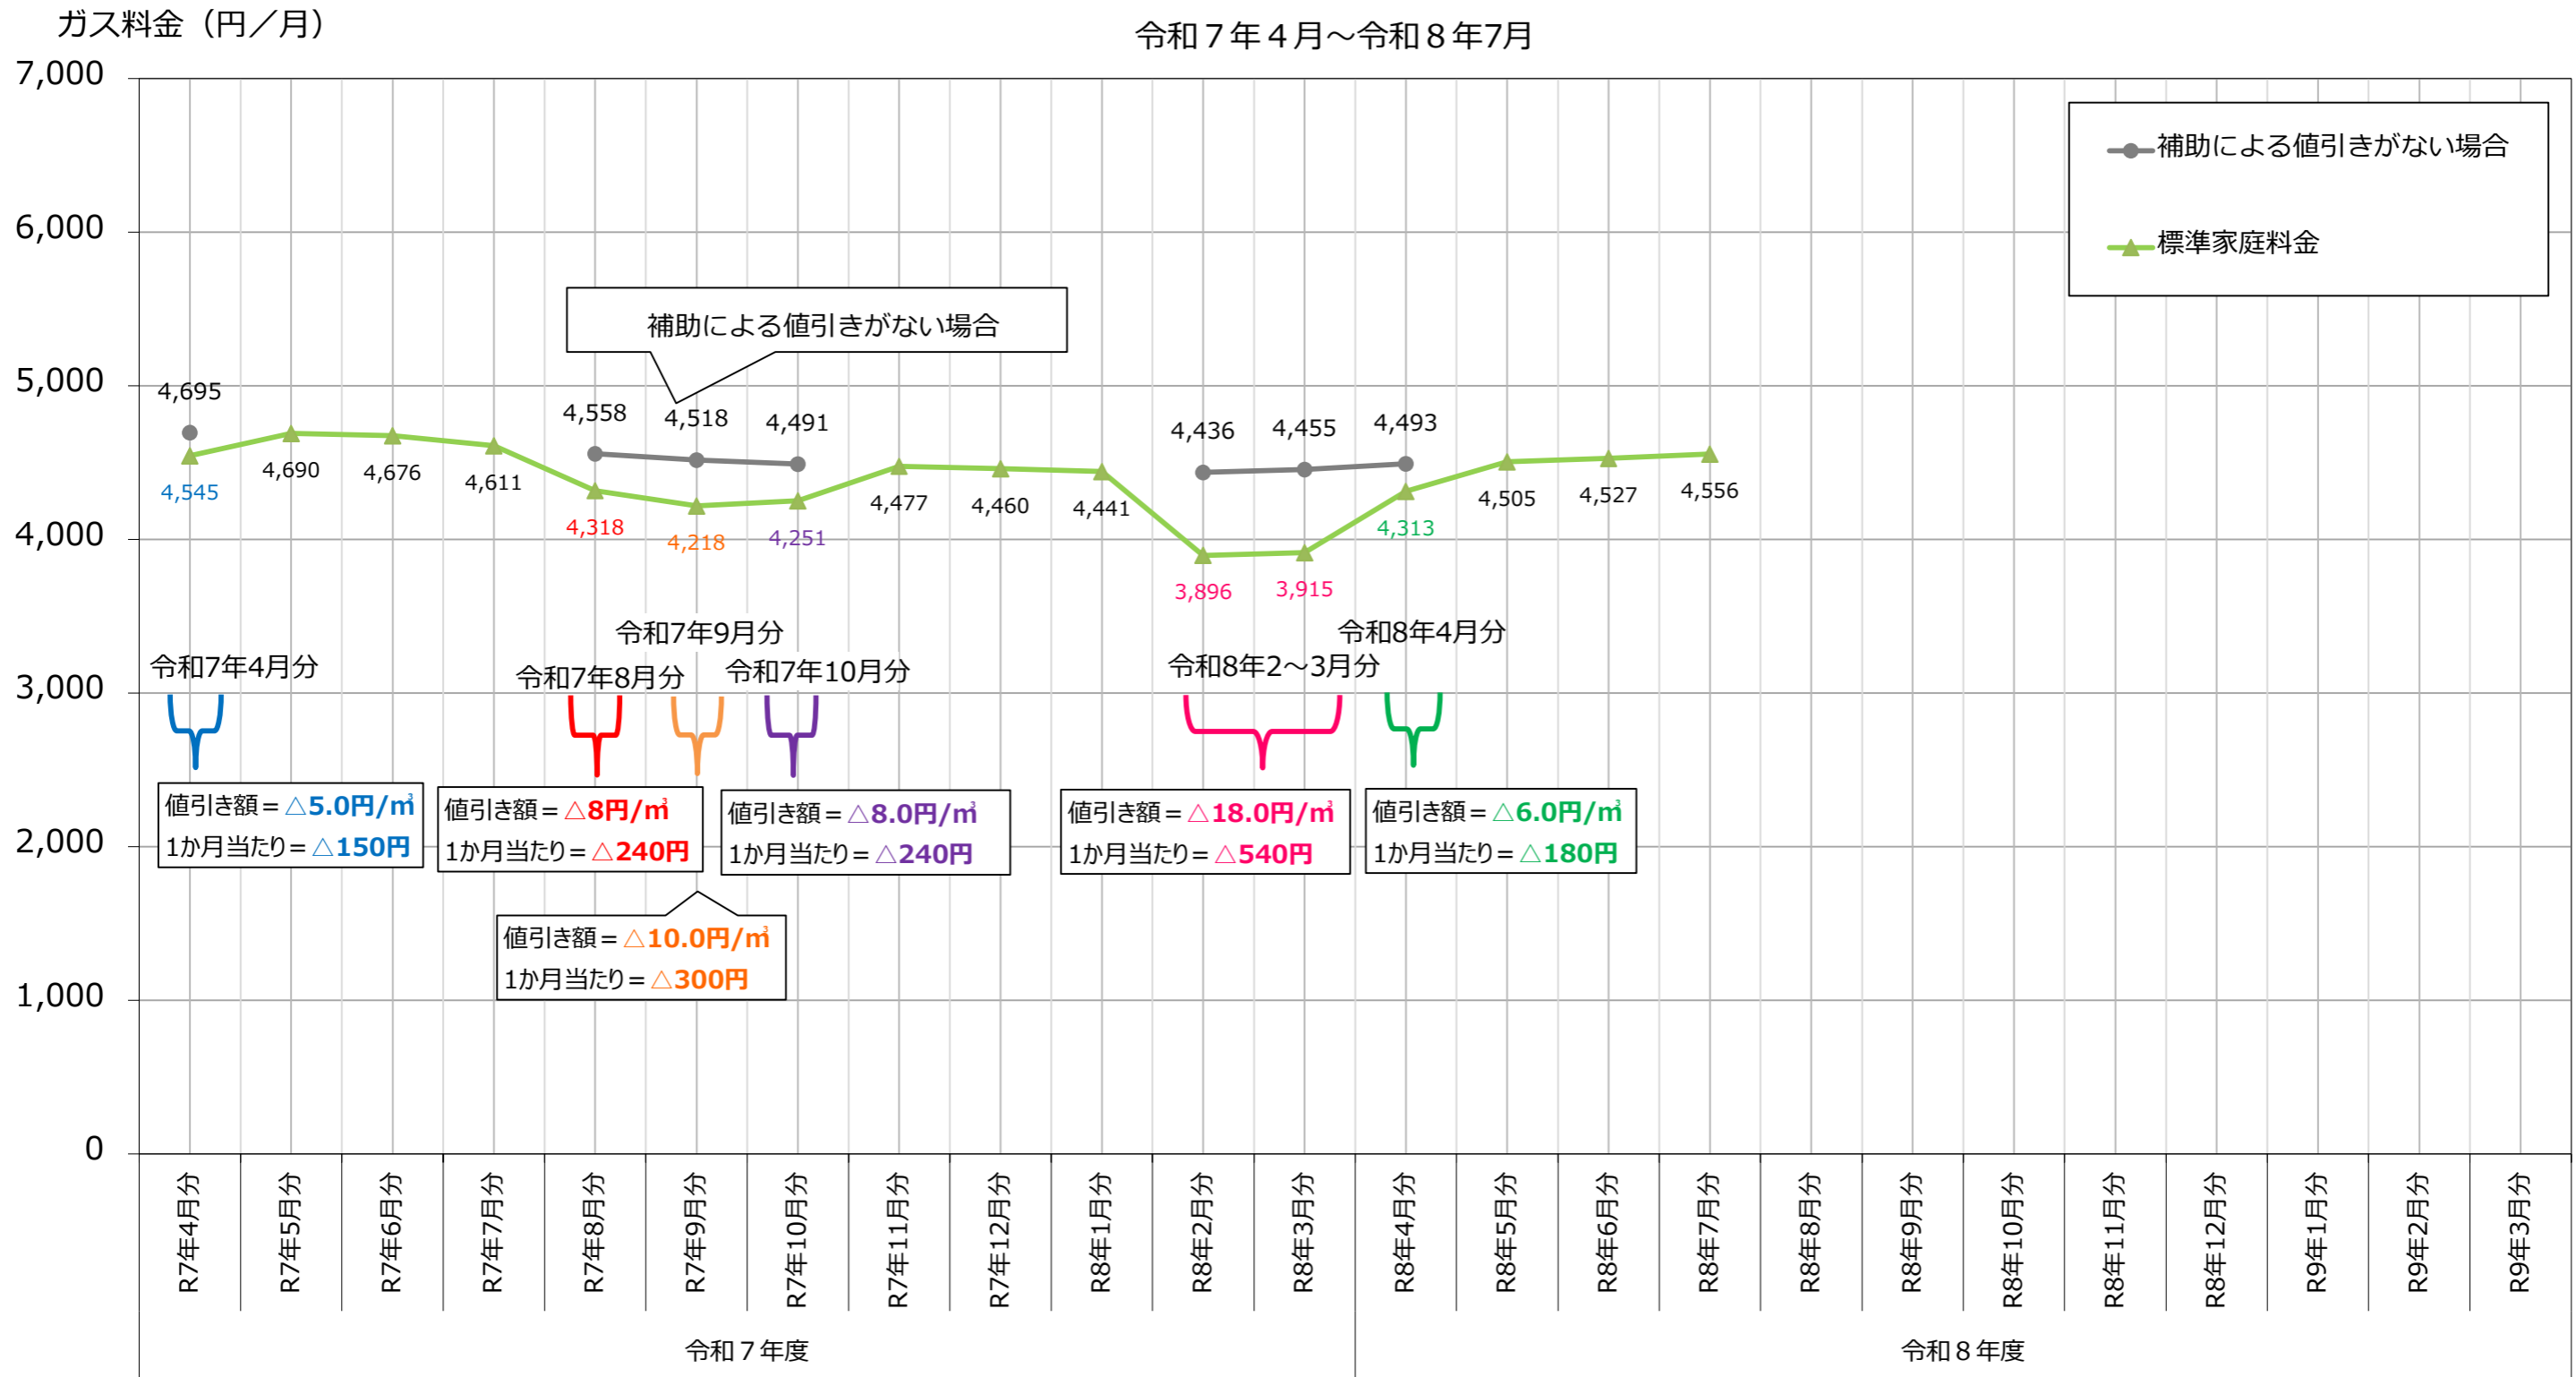

標準家庭におけるガス料金の推移

令和7年4月～令和8年7月

※ガス料金：一般家庭で1か月に平均使用量30m³を使用した場合の料金（税込み）

※国の電気・ガス料金に関する補助金を原資とした値引き（税込み）

・R7年4月分 = △5.0円/m³（1か月当たり△150円）

・R7年9月分 = △10.0円/m³（1か月当たり△300円）

・R8年2月分～3月分 = △18円/m³（1か月当たり△540円）

・R7年8月分 = △8.0円/m³（1か月当たり△240円）

・R7年10月分 = △8.0円/m³（1か月当たり△240円）

・R8年4月分 = △6.0円/m³（1か月当たり△180円）