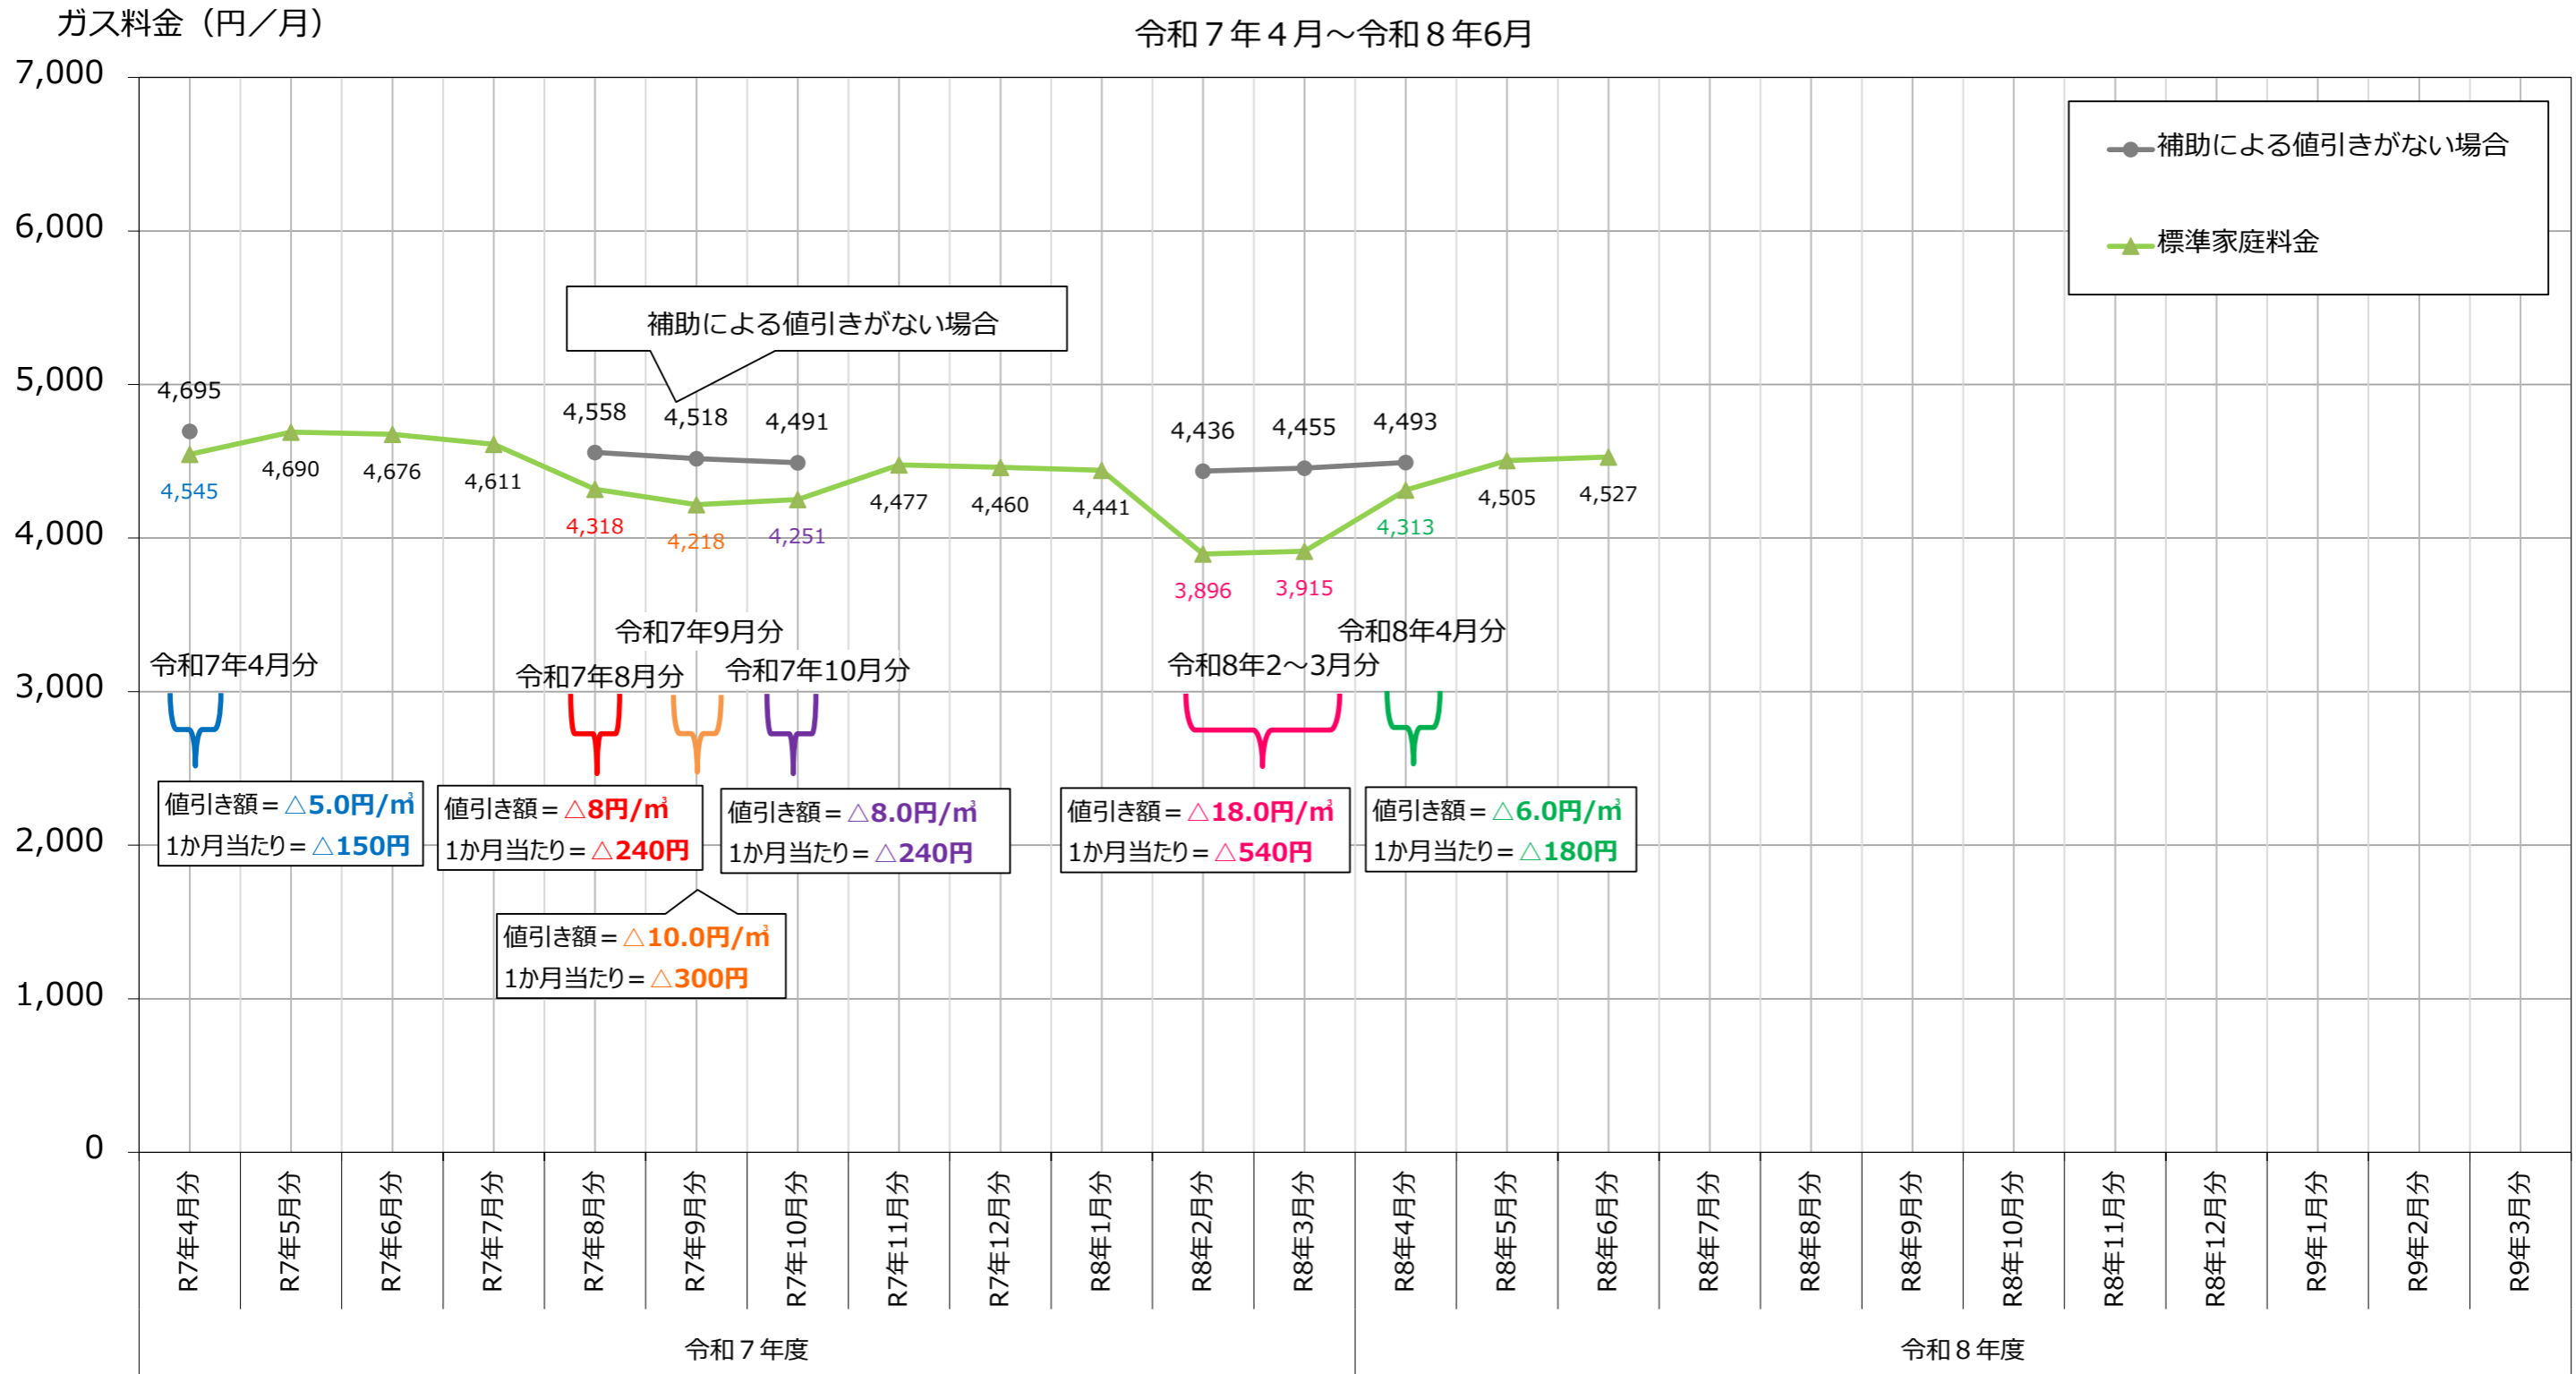

標準家庭におけるガス料金の推移

令和7年4月～令和8年6月

※ガス料金：一般家庭で1か月に平均使用量30m³を使用した場合の料金（税込み）

※国の電気・ガス料金に関する補助金を原資とした値引き（税込み）

・R7年4月分 = △5.0円/m³（1か月当たり△150円）

・R7年9月分 = △10.0円/m³（1か月当たり△300円）

・R8年2月分～3月分 = △18円/m³（1か月当たり△540円）

・R7年8月分 = △8.0円/m³（1か月当たり△240円）

・R7年10月分 = △8.0円/m³（1か月当たり△240円）

・R8年4月分 = △6.0円/m³（1か月当たり△180円）