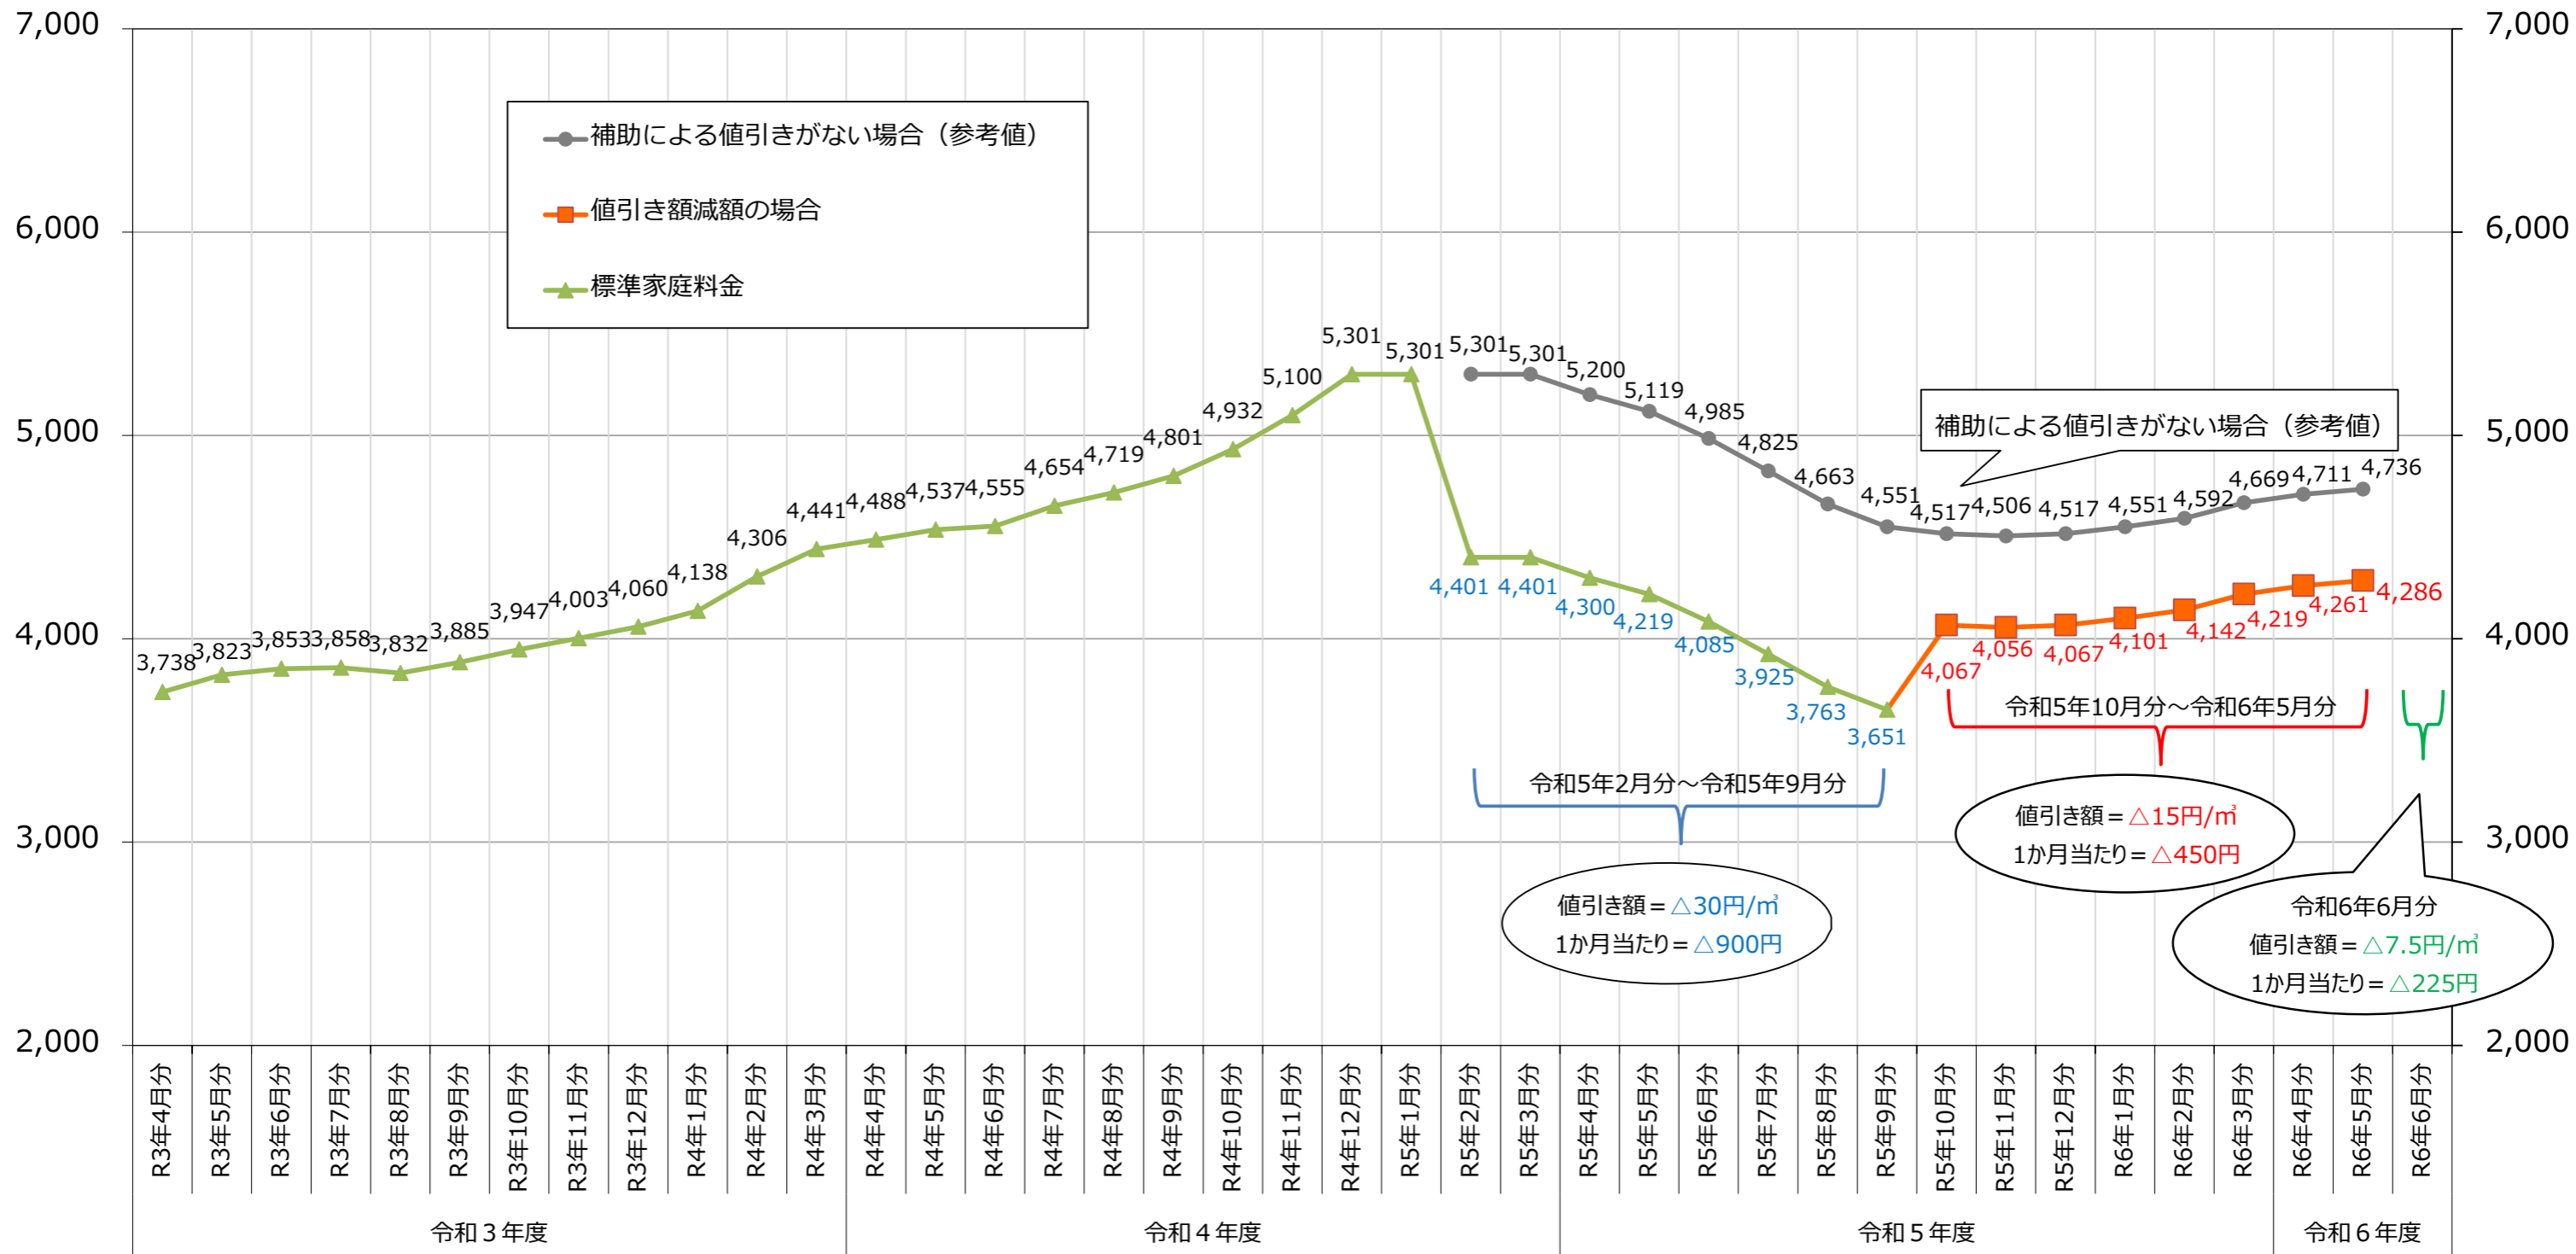

ガス料金 (円)

標準家庭におけるガス料金の推移

※ガス料金：一般家庭で1か月に平均使用量30m³を使用した場合の料金 (税込み)

- ※政府の電気・ガス価格激変緩和対策事業補助金を原資とした値引き (税込み)
- ・R5年2月分～9月分 = △30円/m³ (1か月当たり△900円)
 - ・R5年10月分～R6年5月分 = △15円/m³ (1か月当たり△450円)
 - ・R6年6月分 = △7.5円/m³ (1か月当たり△225円)