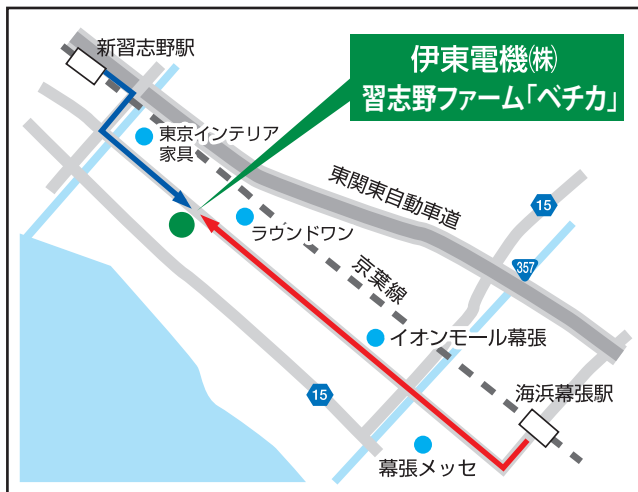

# 最寄りの駅からのご案内

- ① J R 京葉線 新習志野駅から  
徒歩でお越しの場合・・・約15分
- ② J R 京葉線 海浜幕張駅から  
タクシーの場合・・・・・・・・約8分

## 所在地

〒275-0023

千葉県習志野市芝園2丁目-3-4

伊東電機株式会社 習志野ファーム「ベチカ」

TEL: 047-411-4004

お車でお越しの方は 駐車場をご用意しております。