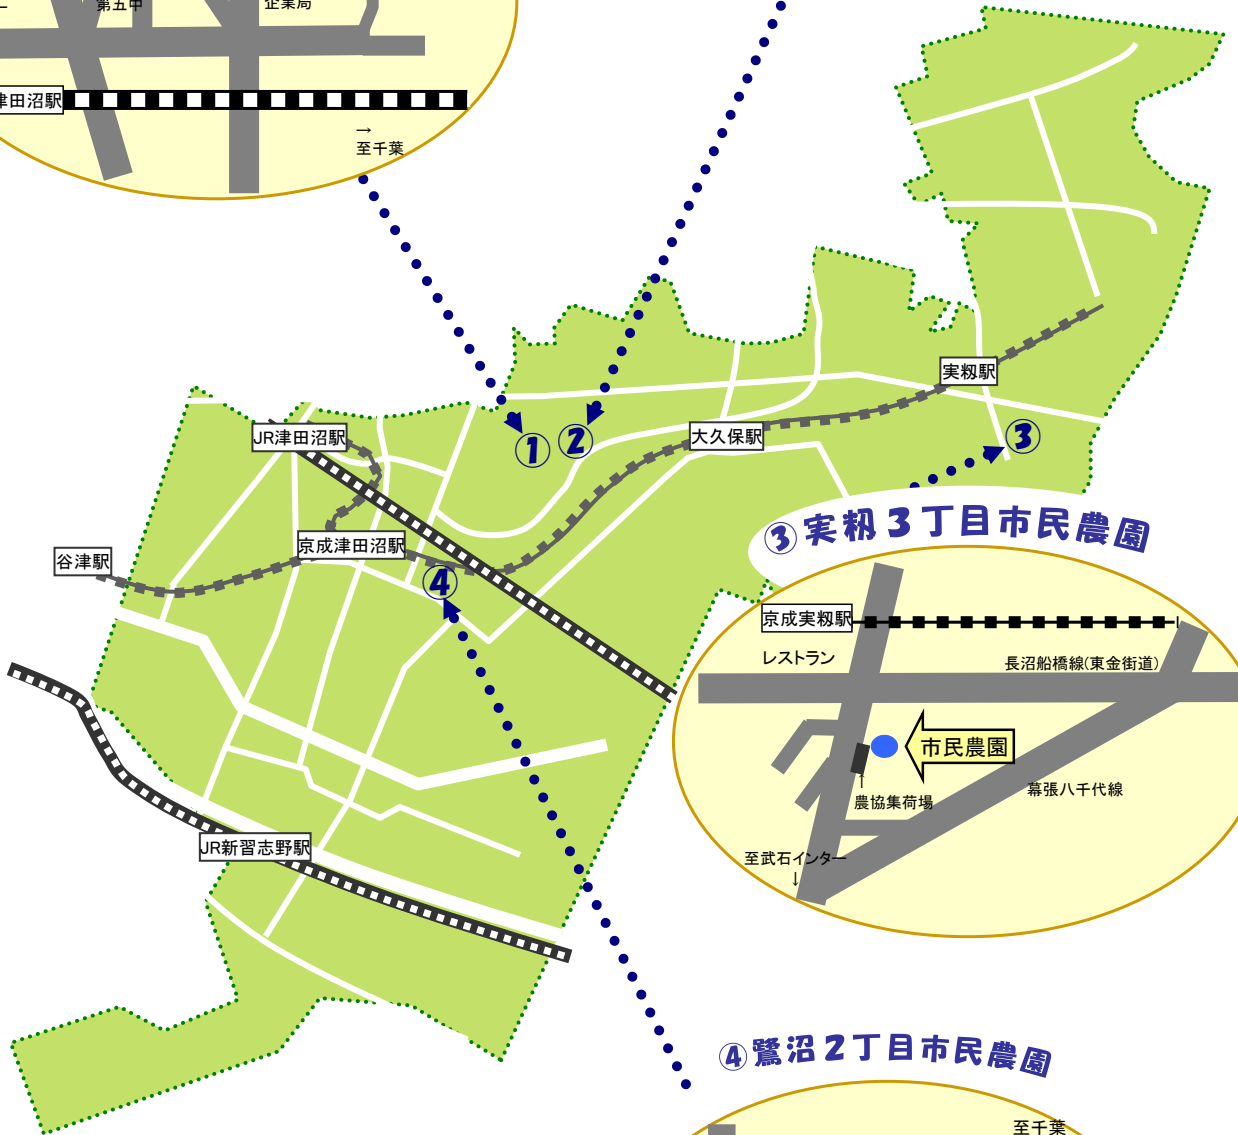

市民農園マップ

② 藤崎7丁目市民農園

① 藤崎1丁目市民農園

③ 実籾3丁目市民農園

④ 鷺沼2丁目市民農園

所在地・区画数

- ① 藤崎1丁目5番 (12区画)
- ② 藤崎7丁目5番 (20区画)
- ③ 実籾3丁目6番 (56区画)
- ④ 鷺沼2丁目2番 (27区画)