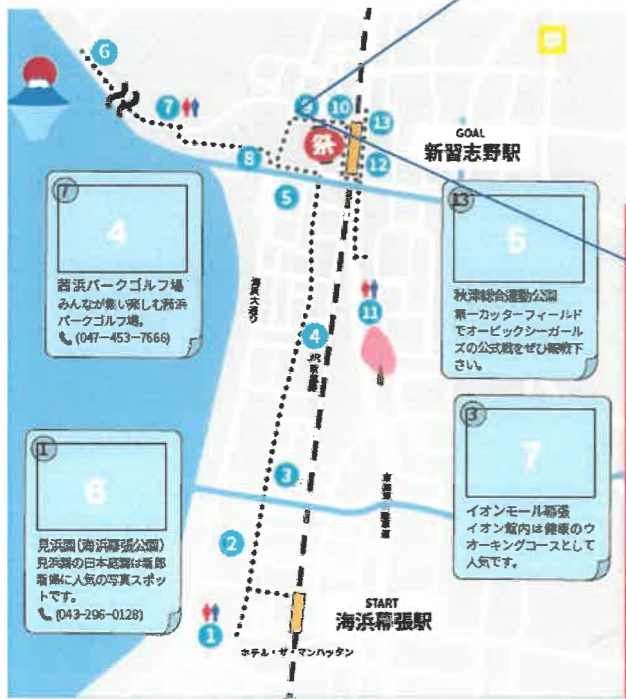

海と公園を巡る局所図

茜浜～新習志野駅付近

4
西浜パークゴルフ場
みんなが楽しもう西浜
パークゴルフ場。
☎(047-453-7666)

5
秋津総合運動公園
第一カッターフィールド
でオービスシーガールズ
の公式戦をぜひ観戦下
さい。

6
見浜園(海浜幕張公園)
見浜園の日本庭園は、都
都に人気の写真スポッ
トです。
☎(043-296-0128)

7
イオンモール幕張
イオン館内は健康のウ
ォーキングコースとして
人気です。