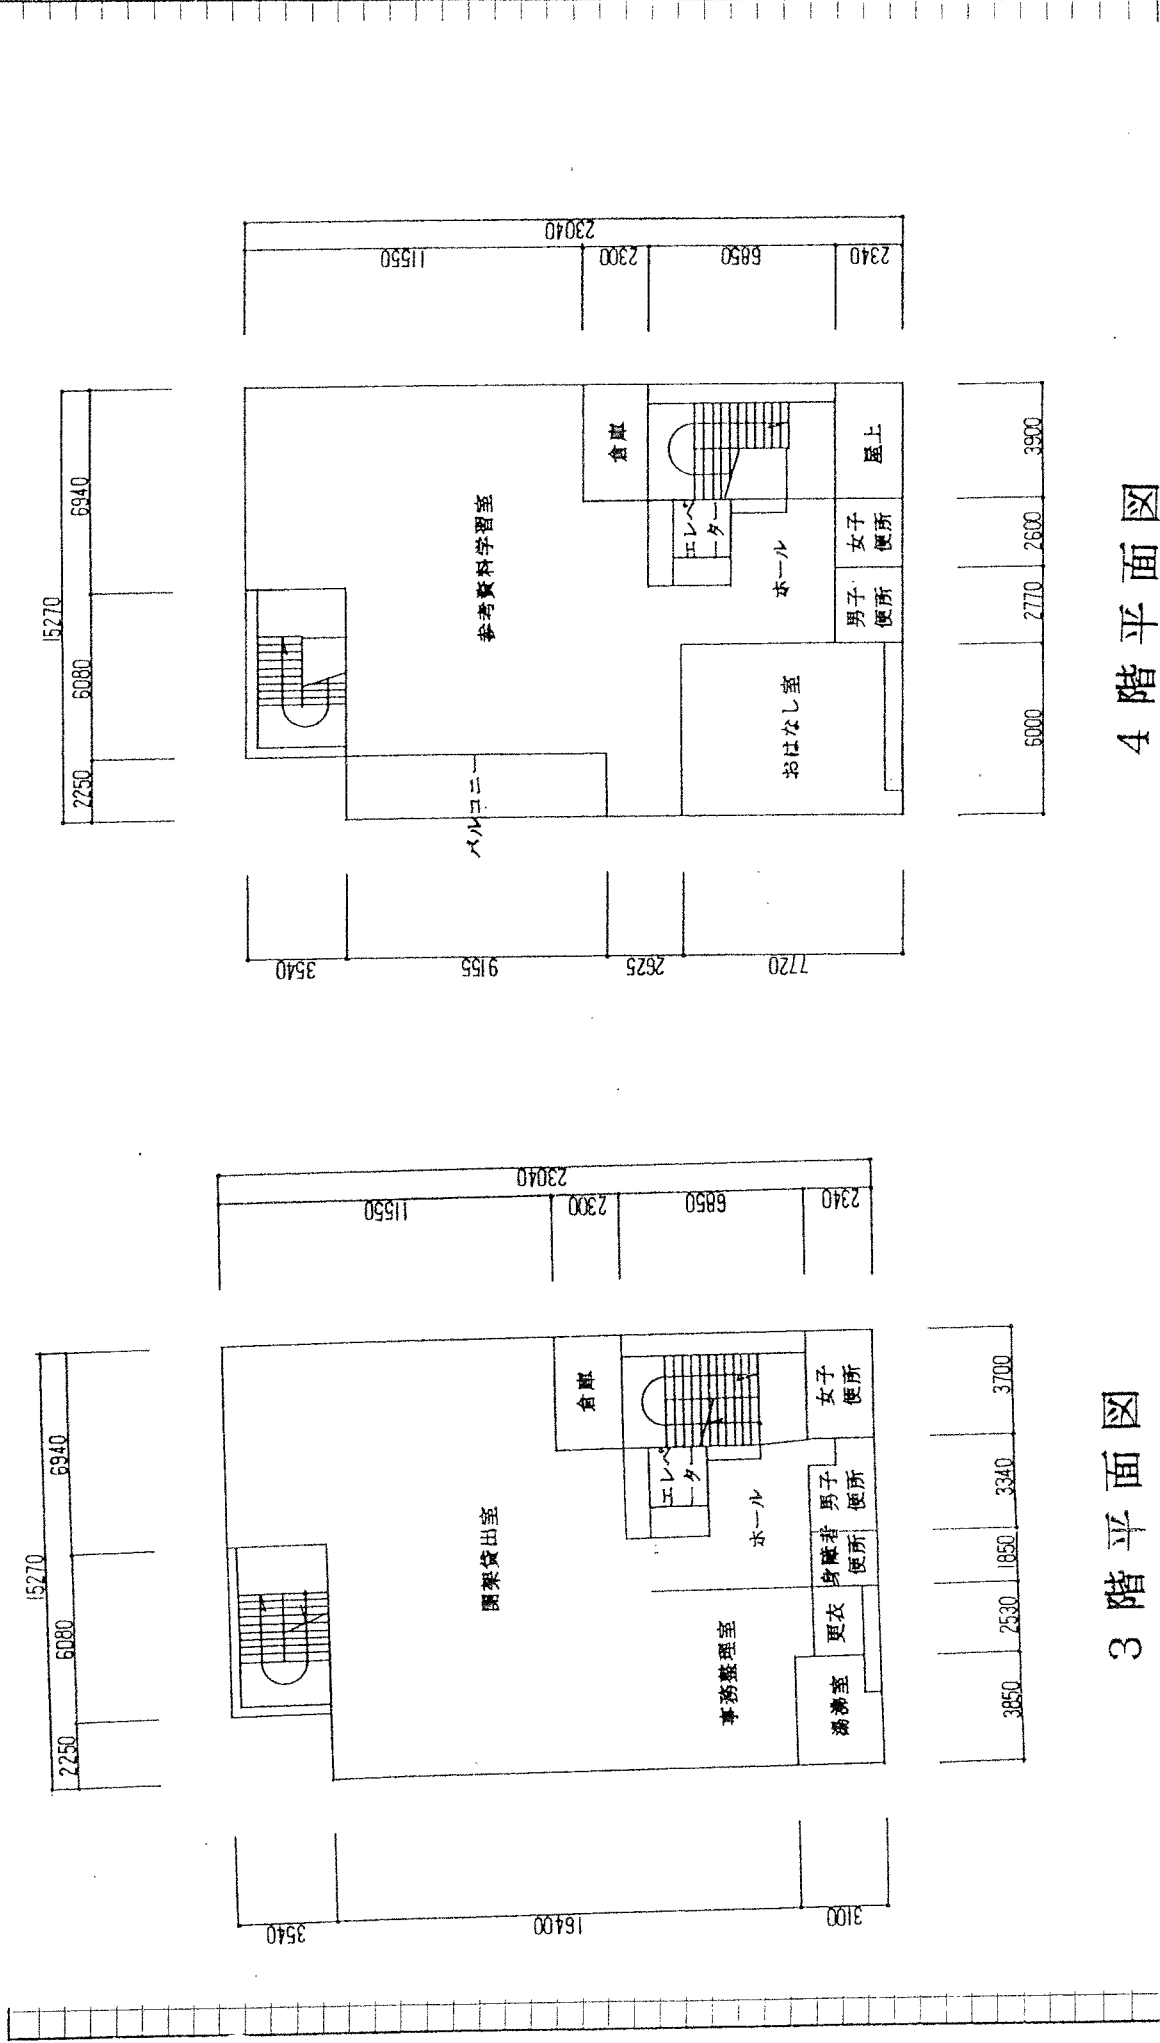

施設台帳(2)

施設の名称
習志野市生涯学習センター
4号館

施設台帳(3)

施設名称	習志野市生涯学習地区センター館
------	-----------------

公民館台帳 (2)

施設名称 置志野市屋敷公民館

2 階

1 階

S=1:200

図書館台帳 (2)

施設の名称 御茶野市立鷹城図書館

3階平面図

4階平面図