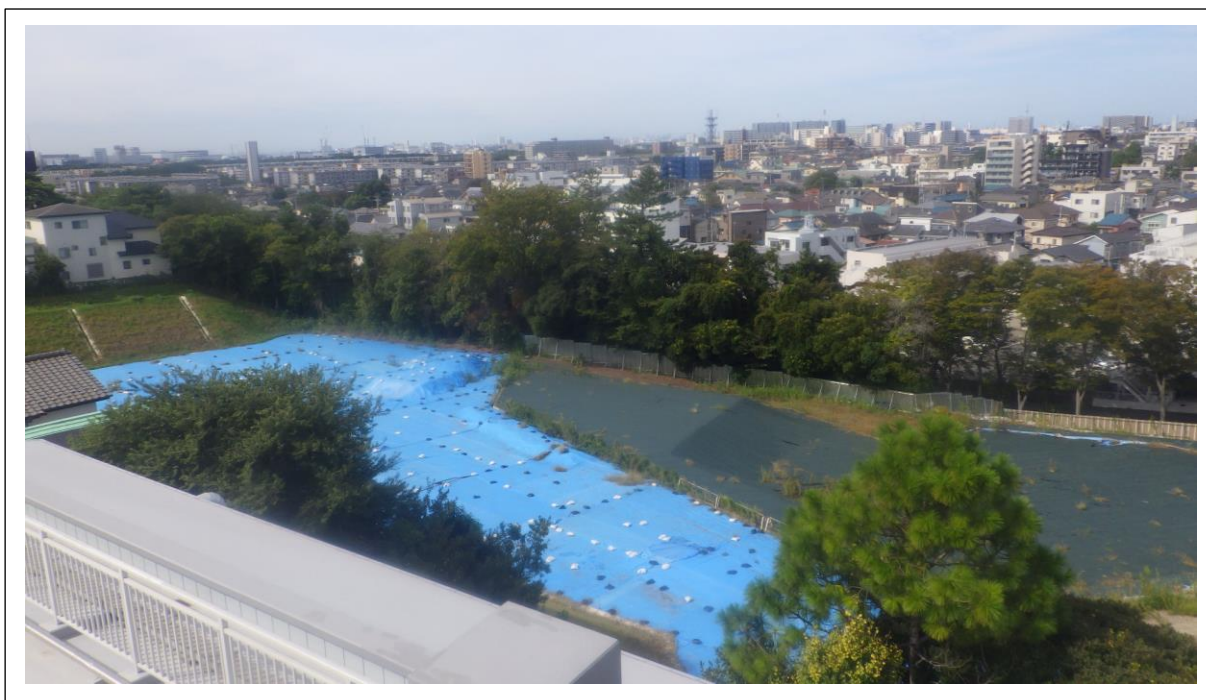

習志野市旧庁舎跡地活用事業に係るサウンディング型市場調査

現況写真

①敷地全景(令和5年10月北側から撮影)

②敷地北西部分(令和5年10月東側から撮影)

習志野市旧庁舎跡地活用事業に係るサウンディング型市場調査

③敷地北西部分(令和5年10月東側から撮影)

④敷地南西部分(令和5年10月北東側から撮影)

習志野市旧庁舎跡地活用事業に係るサウンディング型市場調査

⑤敷地南部分(令和5年10月北側から撮影)

撮影方向