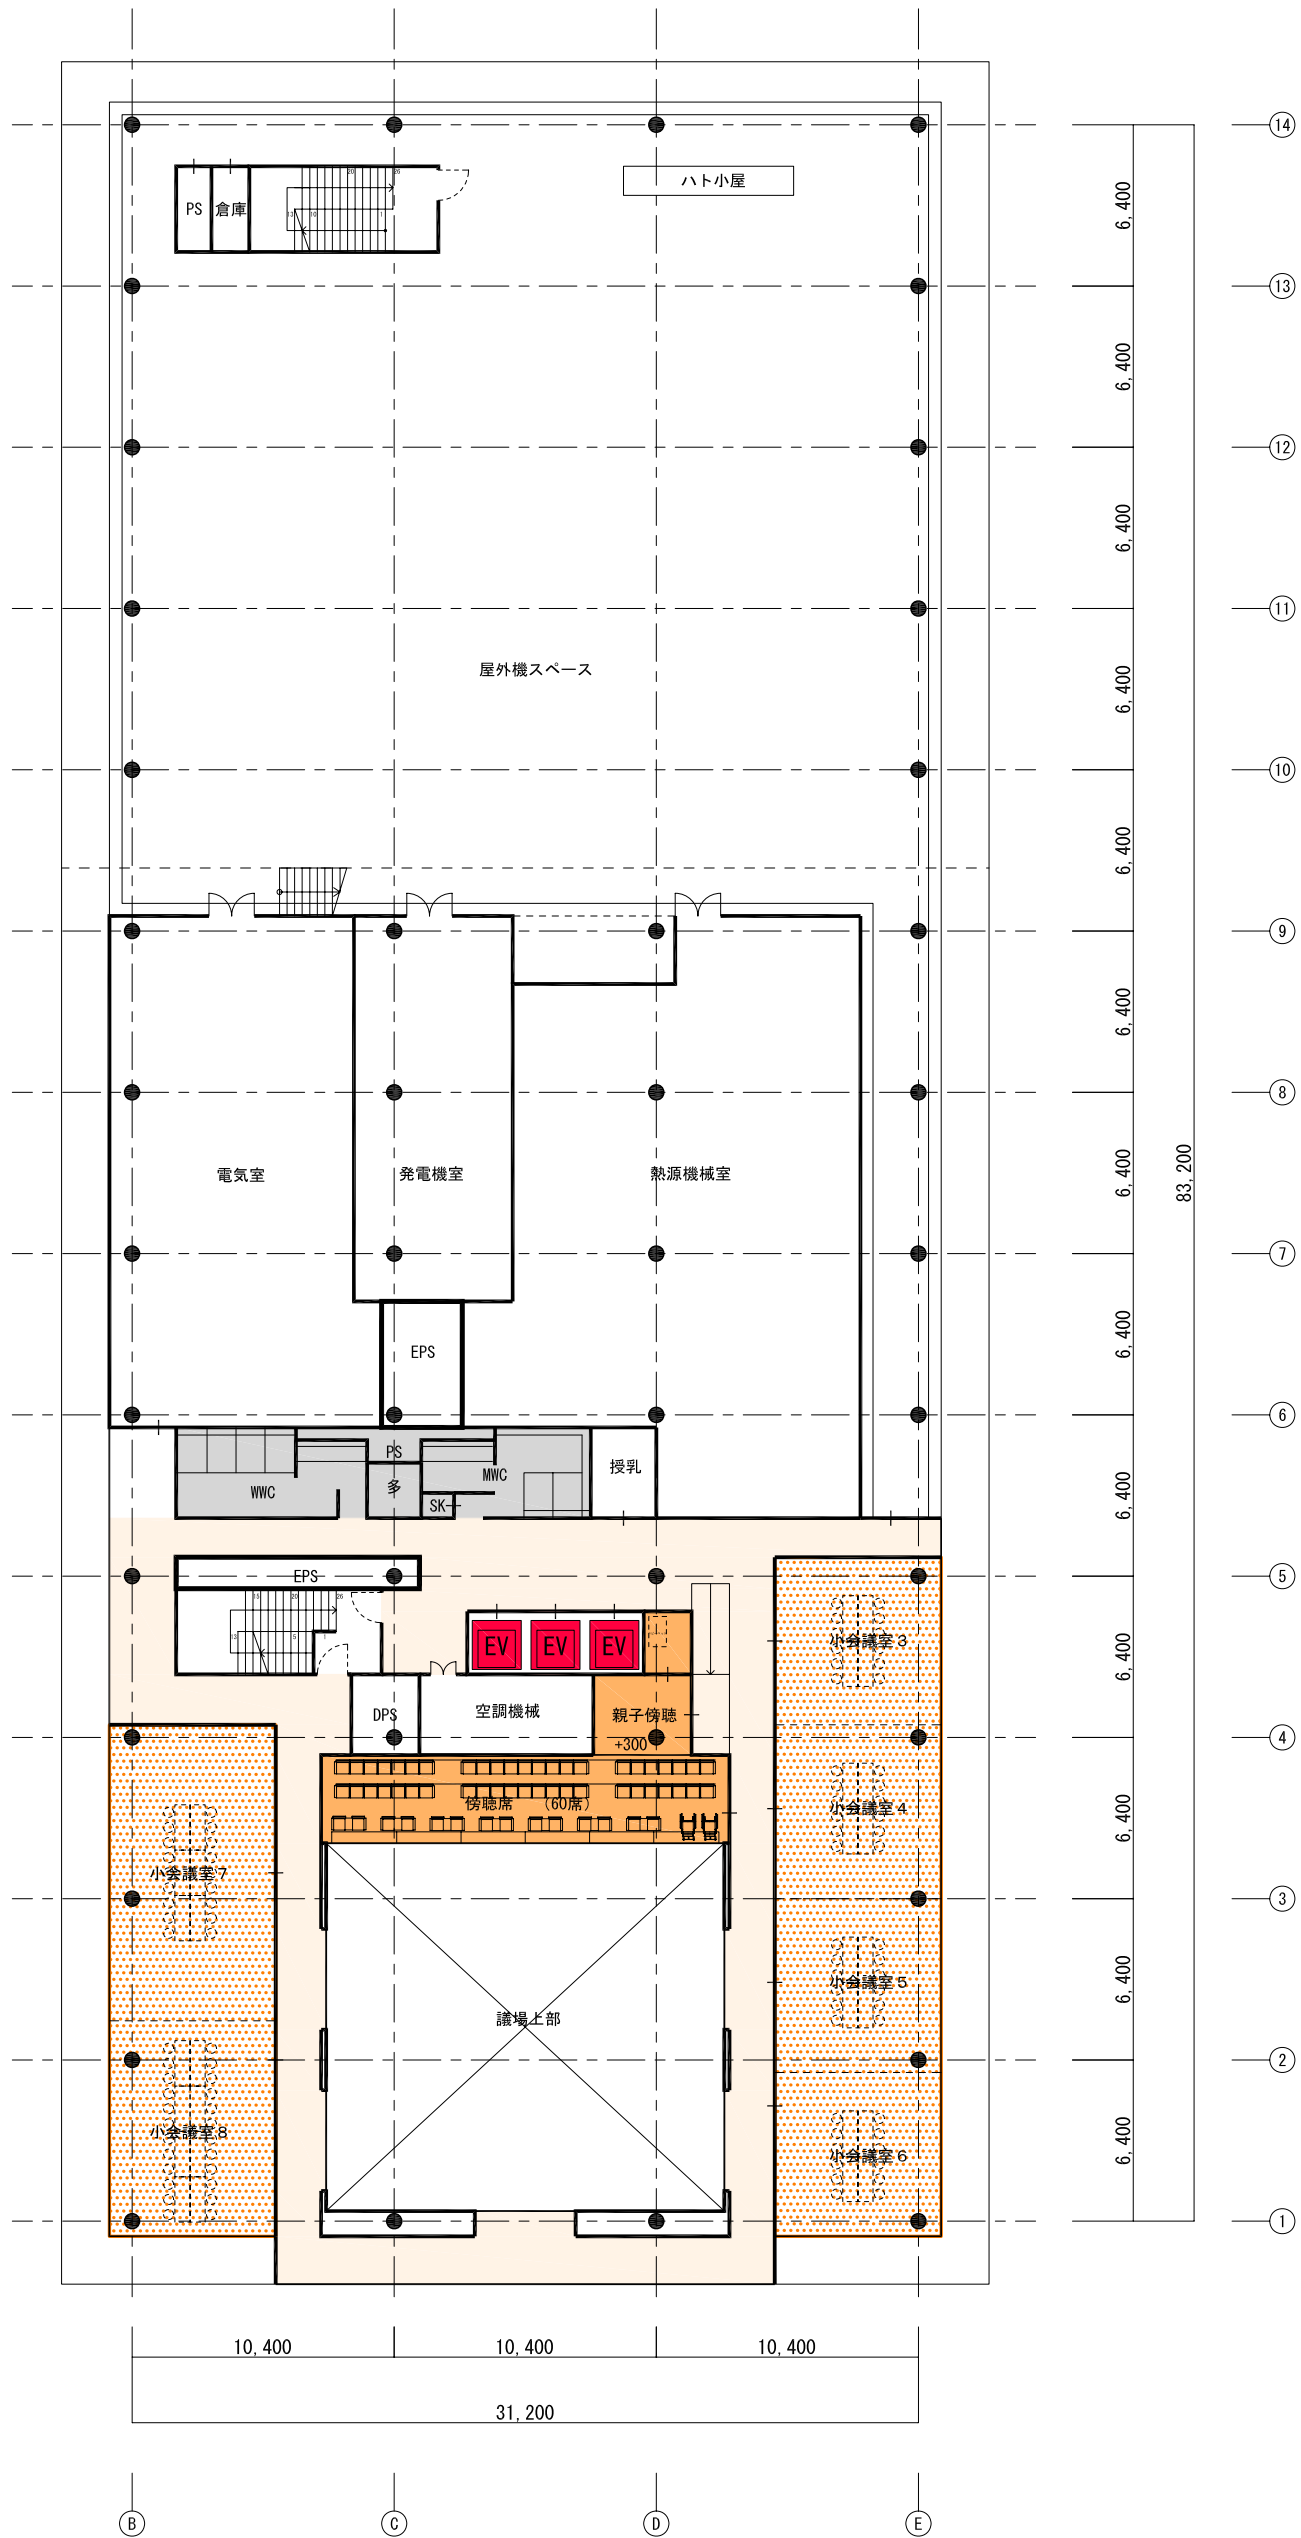

- ▲ 一般利用者出入口
- ▲ 職員用出入口
- 市民活動スペース
- 市民開放スペース
- 市民開放可能スペース
- 職員利用(市民利用可)
- 市民対応カウンター  
(コンシェルジュ・アロマネージャー等)
- 窓口カウンター
- EV: エレベーター
- トイレ  
(多: 多目的トイレ  
WVC: 女子トイレ・MWC: 男子トイレ)

GF

多目的  
ホール上部

デスク

1F

	一般利用者出入口
	職員用出入口
	市民活動スペース
	市民開放スペース
	市民開放可能スペース
	職員利用(市民利用可)
	市民対応カウンター (コンシェルジュ・DMマネージャー等)
	窓口カウンター
	EV: エレベーター
	トイレ (多: 多目的トイレ WWC: 女子トイレ・MWC: 男子トイレ)

- ▲ 一般利用者出入口
- ▲ 職員用出入口
- 市民活動スペース
- 市民開放スペース
- 市民開放可能スペース
- 職員利用(市民利用可)
- 市民対応カウンター  
(コンシェルジュ・プロマネージャー等)
- 窓口カウンター
- EV: エレベーター
- トイレ  
(多: 多目的トイレ・WWC: 女子トイレ・MWC: 男子トイレ)

2F

3F

- ▲ 一般利用者出入口
- ▲ 職員用出入口
- 市民活動スペース
- 市民開放スペース
- 市民開放可能スペース
- 職員利用(市民利用可)
- 市民対応カウンター  
(コンシェルジュ・フロアマネージャー等)
- 窓口カウンター
- EV: エレベーター
- トイレ  
(多: 多目的トイレ  
WWC: 女子トイレ・MWC: 男子トイレ)

4F

	一般利用者出入口
	職員用出入口
	市民活動スペース
	市民開放スペース
	市民開放可能スペース
	職員利用(市民利用可)
	市民対応カウンター (コンシェルジュ・アロマナーキー等)
	窓口カウンター
	EV: エレベーター
	トイレ (多:多目的トイレ・WWC:女子トイレ・MWC:男子トイレ)

5F

	一般利用者出入口
	職員用出入口
	市民活動スペース
	市民開放スペース
	市民開放可能スペース
	職員利用(市民利用可)
	市民対応カウンター (コンシェルジュ・フロアマネージャー等)
	窓口カウンター
	EV: エレベーター
	トイレ (多: 多目的トイレ・MWC: 女子トイレ・MWC: 男子トイレ)

6F

	一般利用者出入口
	職員用出入口
	市民活動スペース
	市民開放スペース
	市民開放可能スペース
	職員利用(市民利用可)
	市民対応カウンター (コンシェルジュ・フロント等)
	窓口カウンター
	EV: エレベーター
	トイレ (多: 多目的トイレ WWC: 女子トイレ・MWC: 男子トイレ)