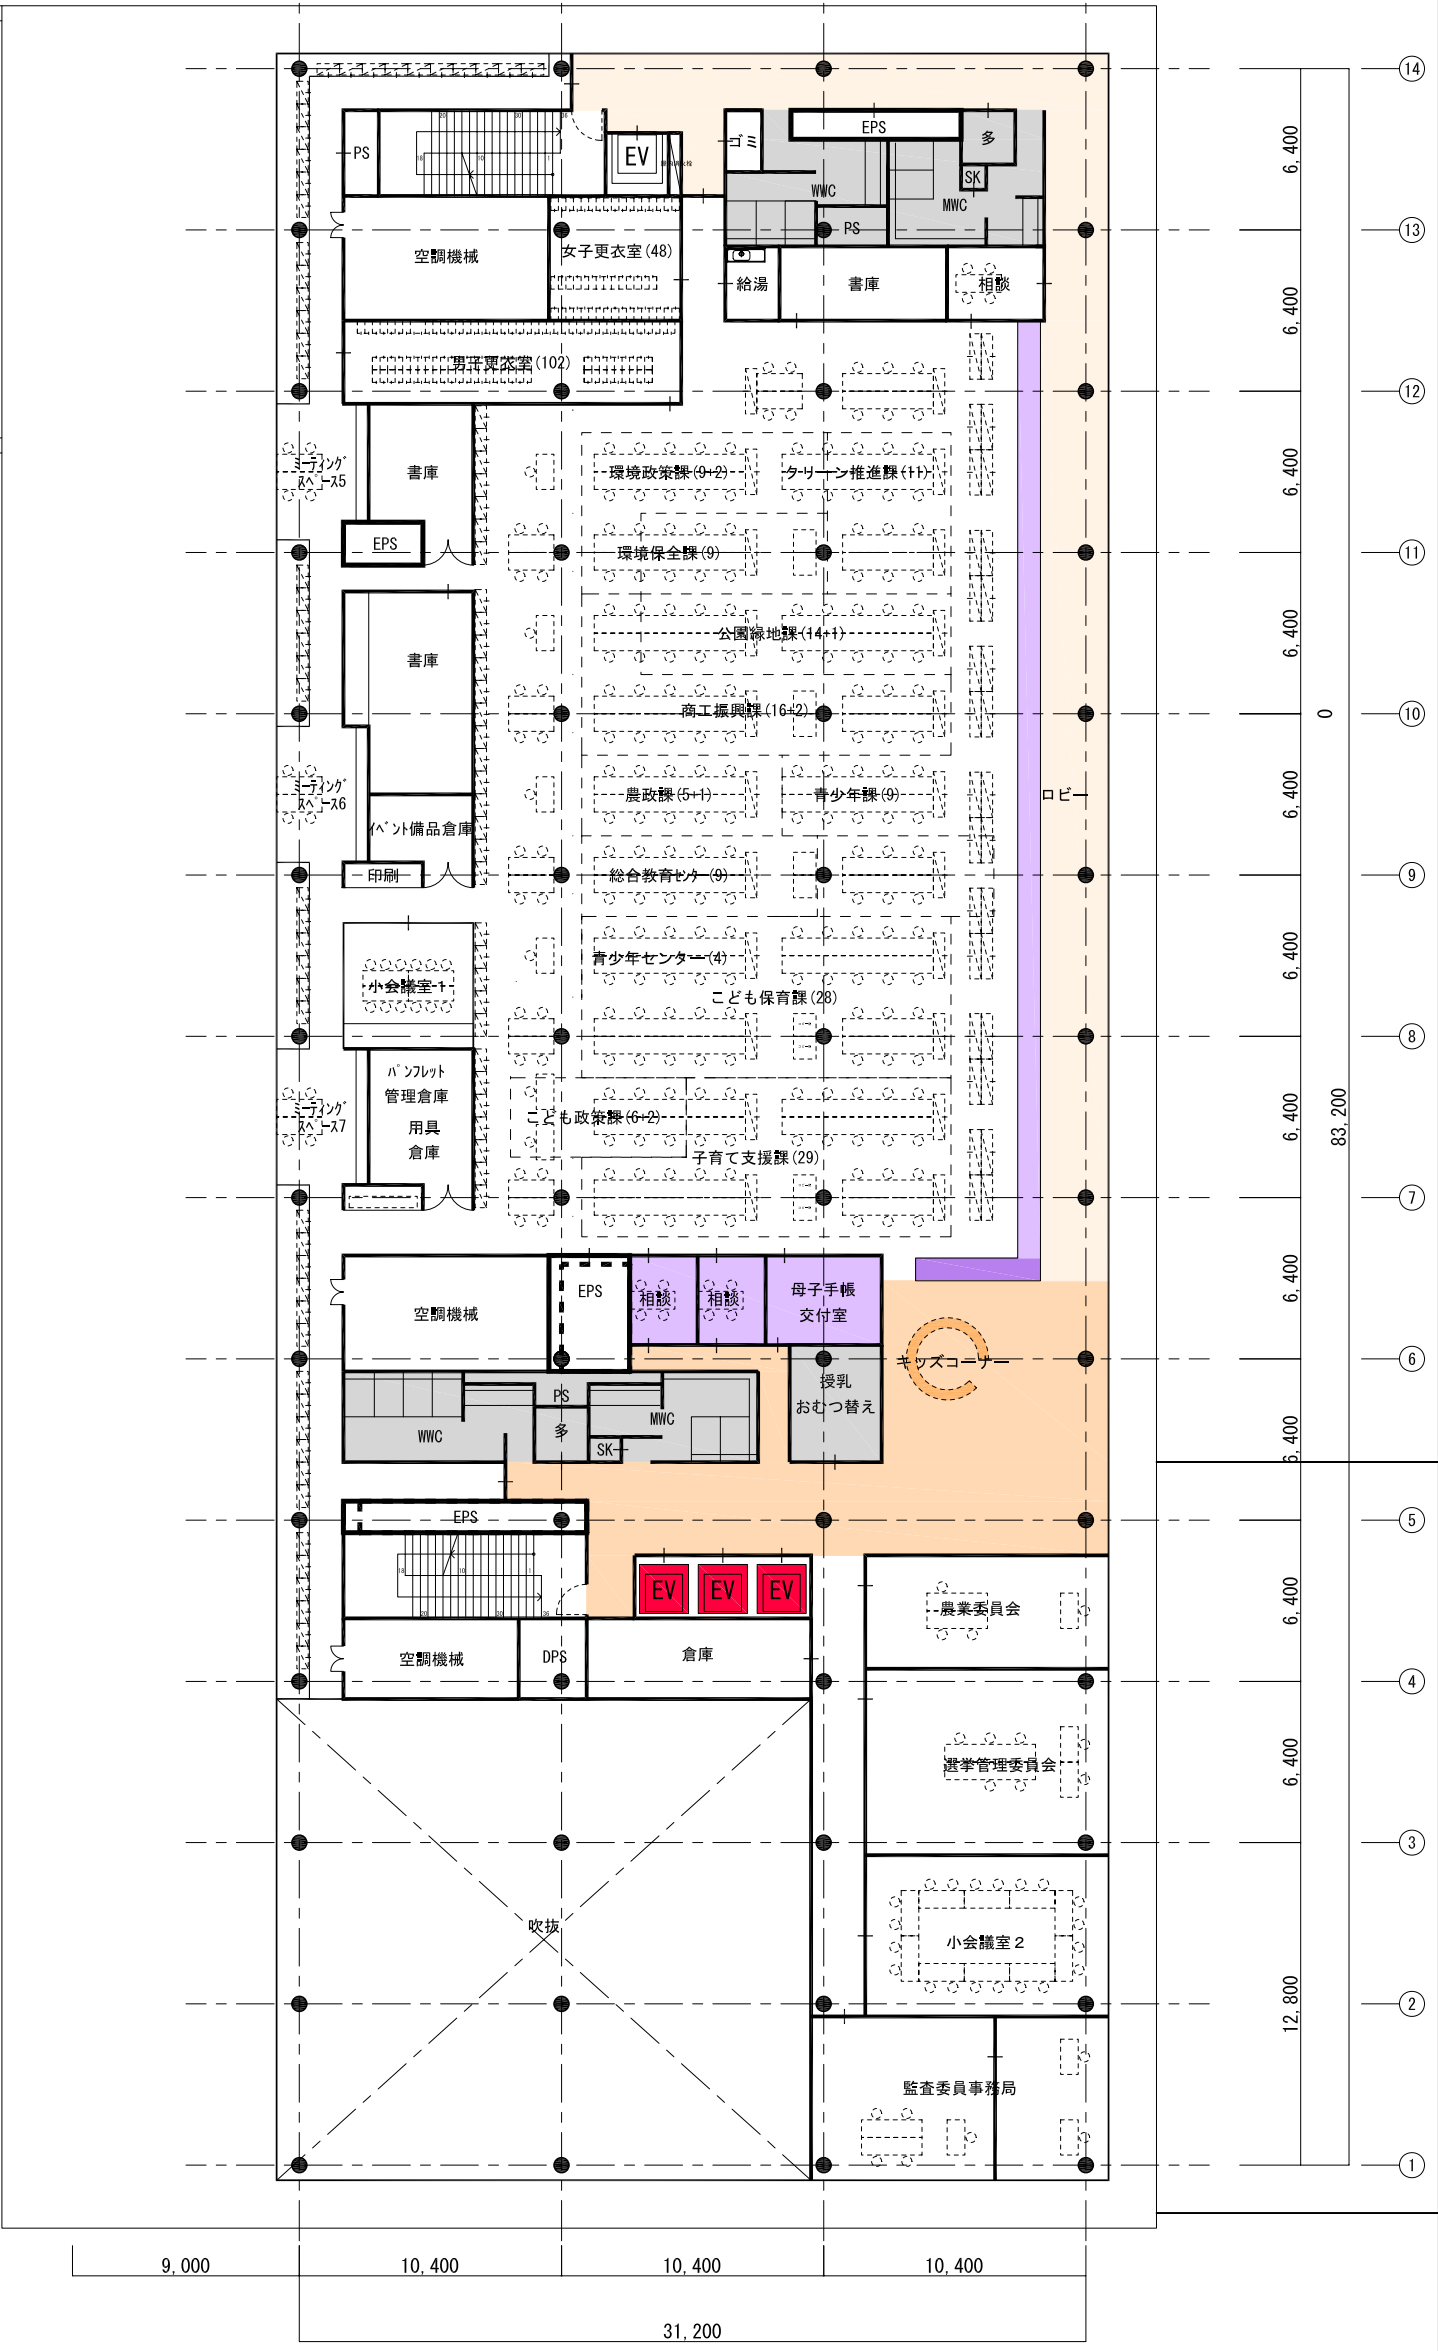

- ▲ 一般利用者出入口
- ▲ 職員用出入口
- 市民活動スペース
- 市民開放スペース
- 市民開放可能スペース
- 職員利用(市民利用可)
- 市民対応カウンター  
(コンシェルジュ・アロマネージャー等)
- 窓口カウンター
- EV: エレベーター
- トイレ  
(多: 多目的トイレ  
WVC: 女子トイレ・MWC: 男子トイレ)

GF

多目的  
ホール上部

デスク

1F

	一般利用者出入口
	職員用出入口
	市民活動スペース
	市民開放スペース
	市民開放可能スペース
	職員利用(市民利用可)
	市民対応カウンター (コンシェルジュ・DMマネージャー等)
	窓口カウンター
	EV: エレベーター
	トイレ (多: 多目的トイレ WWC: 女子トイレ・MWC: 男子トイレ)

- ▲ 一般利用者出入口
- ▲ 職員用出入口
- 市民活動スペース
- 市民開放スペース
- 市民開放可能スペース
- 職員利用(市民利用可)
- 市民対応カウンター  
(コンシェルジュ・プロマネージャー等)
- 窓口カウンター
- EV: エレベーター
- トイレ  
(多: 多目的トイレ・WWC: 女子トイレ・MWC: 男子トイレ)

2F

3F

- ▲ 一般利用者出入口
- ▲ 職員用出入口
- 市民活動スペース
- 市民開放スペース
- 市民開放可能スペース
- 職員利用(市民利用可)
- 市民対応カウンター  
(コンシェルジュ・フロアマネージャー等)
- 窓口カウンター
- EV: エレベーター
- トイレ  
(多: 多目的トイレ  
WWC: 女子トイレ・MWC: 男子トイレ)

4F

	一般利用者出入口
	職員用出入口
	市民活動スペース
	市民開放スペース
	市民開放可能スペース
	職員利用(市民利用可)
	市民対応カウンター (コンシェルジュ・アロマナーキー等)
	窓口カウンター
	EV: エレベーター
	トイレ (多:多目的トイレ・WWC:女子トイレ・MWC:男子トイレ)

5F

	一般利用者出入口
	職員用出入口
	市民活動スペース
	市民開放スペース
	市民開放可能スペース
	職員利用(市民利用可)
	市民対応カウンター (コンシェルジュ・フロアマネージャー等)
	窓口カウンター
	EV: エレベーター
	トイレ (多: 多目的トイレ・MWC: 女子トイレ・MWC: 男子トイレ)

6F

	一般利用者出入口
	職員用出入口
	市民活動スペース
	市民開放スペース
	市民開放可能スペース
	職員利用(市民利用可)
	市民対応カウンター (コンシェルジュ・フロント等)
	窓口カウンター
	EV: エレベーター
	トイレ (多: 多目的トイレ WWC: 女子トイレ・MWC: 男子トイレ)