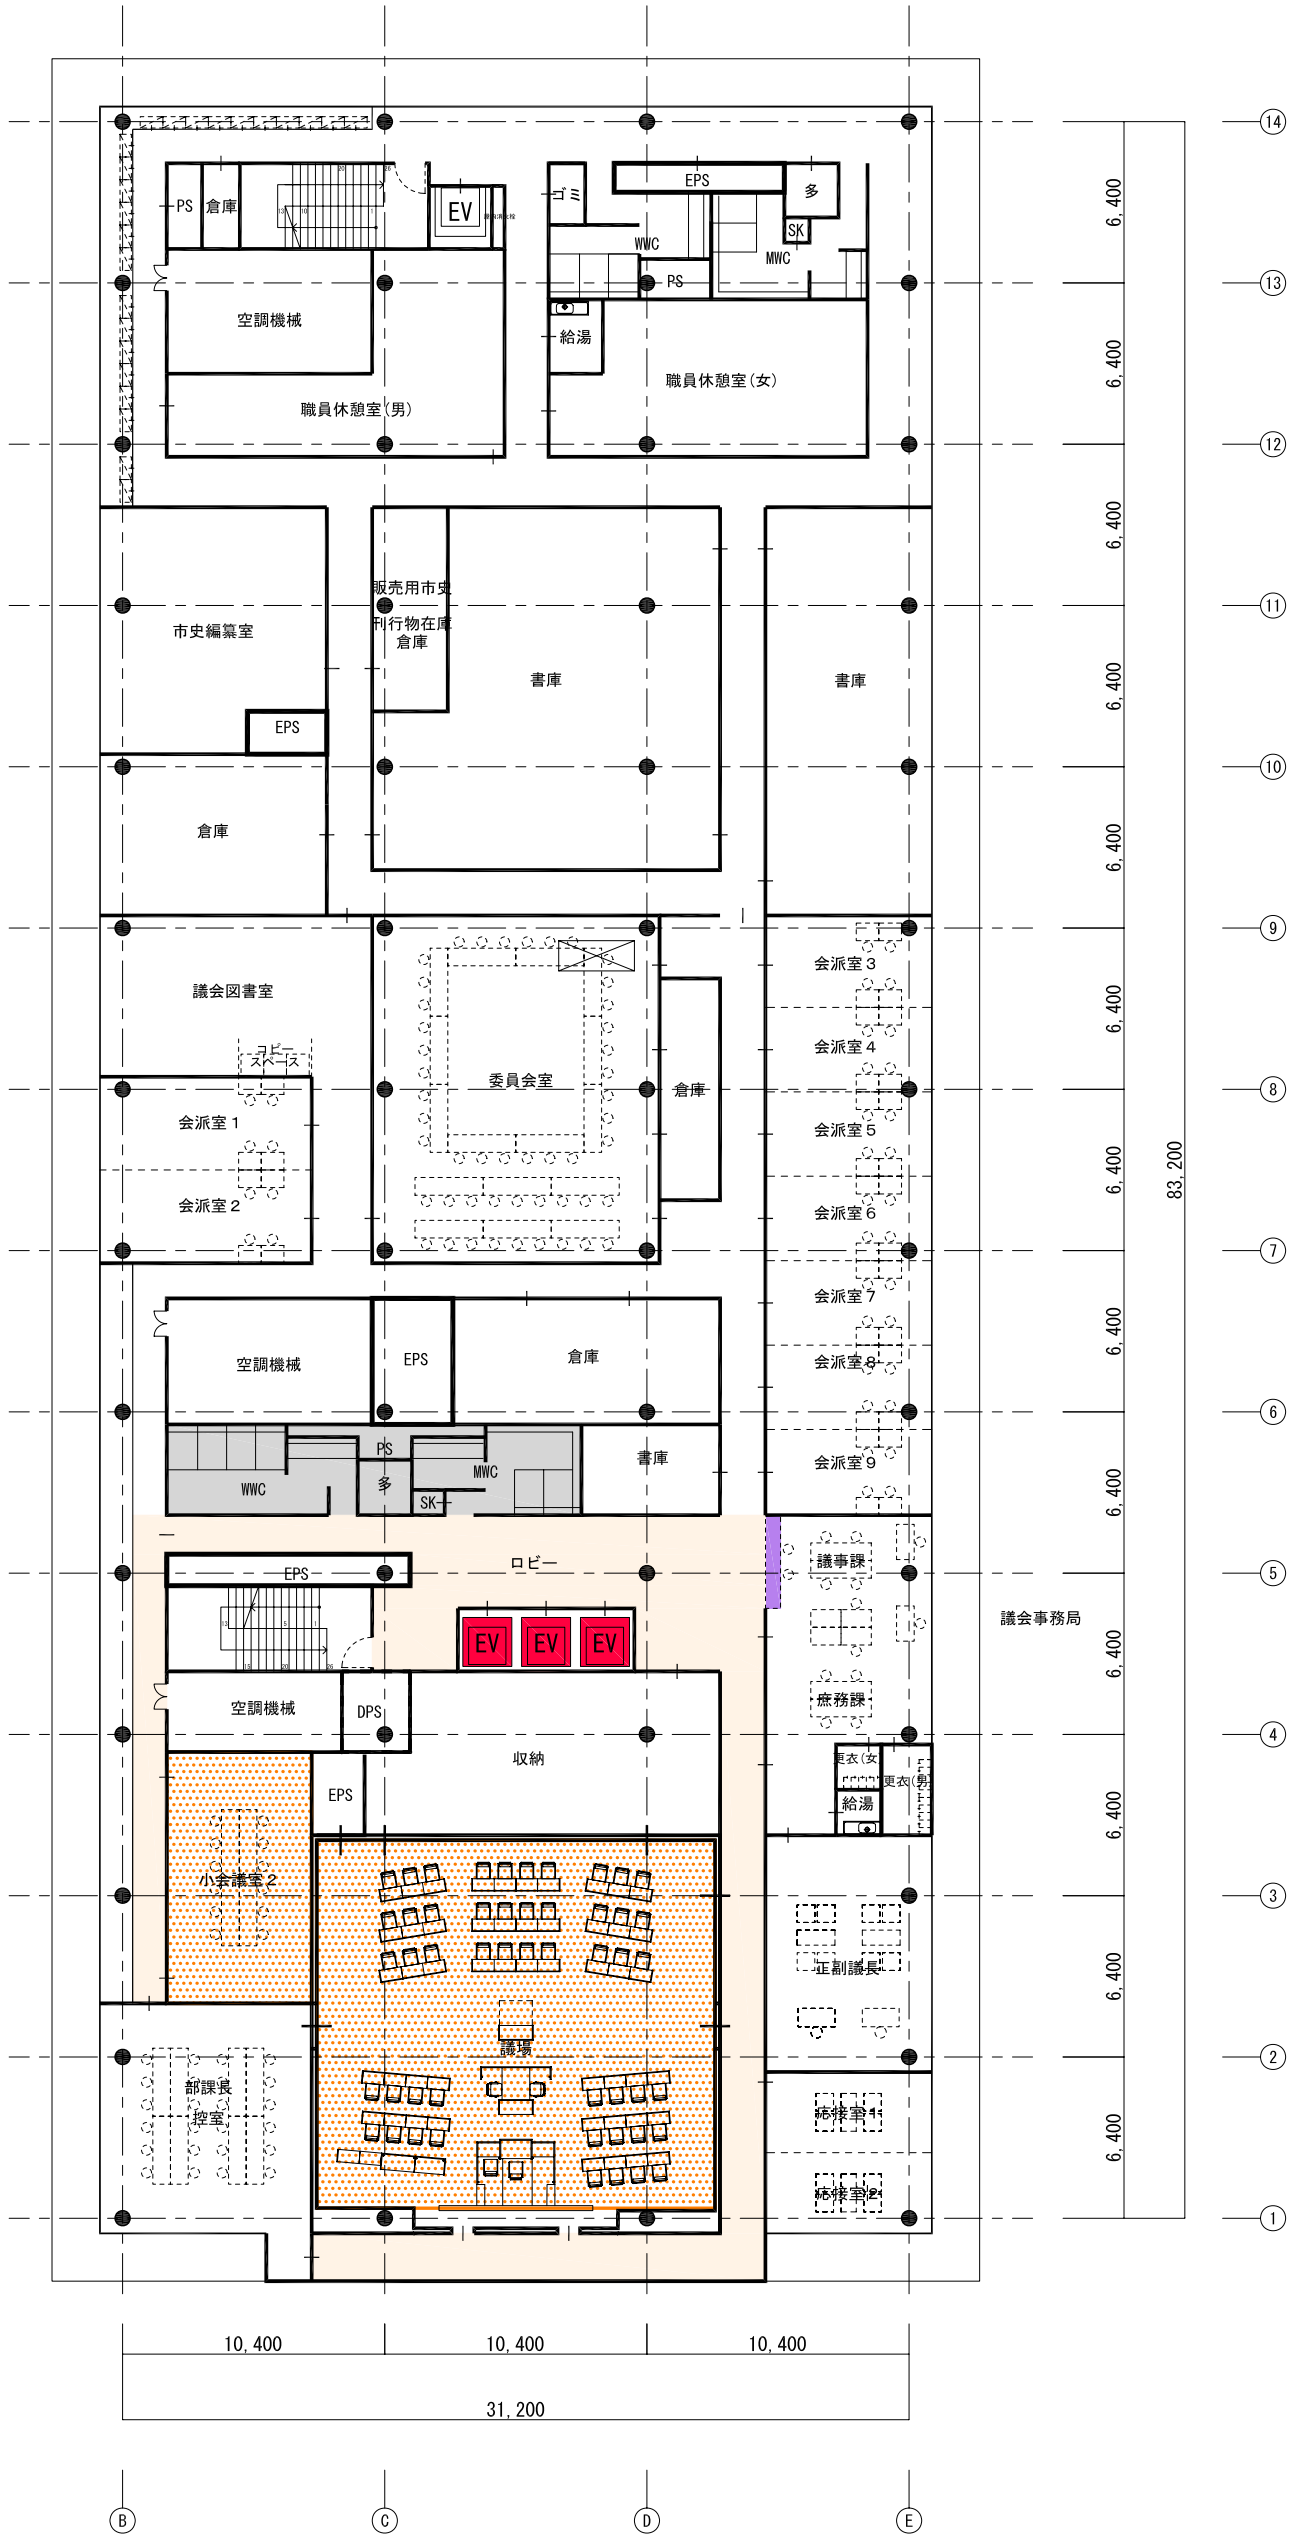

- ▲ 一般利用者出入口
- ▲ 職員用出入口
- 市民活動スペース
- 市民開放スペース
- 市民開放可能スペース
- 職員利用(市民利用可)
- 市民対応カウンター  
(コンシェルジュ・アロマネージャー等)
- 窓口カウンター
- EV: エレベーター
- トイレ  
(多: 多目的トイレ  
WVC: 女子トイレ・MWC: 男子トイレ)

GF

多目的  
ホール上部

デスク

1F

	一般利用者出入口
	職員用出入口
	市民活動スペース
	市民開放スペース
	市民開放可能スペース
	職員利用(市民利用可)
	市民対応カウンター (コンシェルジュ・DMマネージャー等)
	窓口カウンター
	EV: エレベーター
	トイレ (多: 多目的トイレ WWC: 女子トイレ・MWC: 男子トイレ)

- ▲ 一般利用者出入口
- ▲ 職員用出入口
- 市民活動スペース
- 市民開放スペース
- 市民開放可能スペース
- 職員利用(市民利用可)
- 市民対応カウンター  
(コンシェルジュ・プロマネージャー等)
- 窓口カウンター
- EV: エレベーター
- トイレ  
(多: 多目的トイレ・WWC: 女子トイレ・MWC: 男子トイレ)

2F

3F

- ▲ 一般利用者出入口
- ▲ 職員用出入口
- 市民活動スペース
- 市民開放スペース
- 市民開放可能スペース
- 職員利用(市民利用可)
- 市民対応カウンター  
(コンシェルジュ・フロアマネージャー等)
- 窓口カウンター
- EV: エレベーター
- トイレ  
(多: 多目的トイレ  
WWC: 女子トイレ・MWC: 男子トイレ)

4F

	一般利用者出入口
	職員用出入口
	市民活動スペース
	市民開放スペース
	市民開放可能スペース
	職員利用(市民利用可)
	市民対応カウンター (コンシェルジュ・アロマナーキー等)
	窓口カウンター
	EV: エレベーター
	トイレ (多:多目的トイレ・WWC:女子トイレ・MWC:男子トイレ)

5F

	一般利用者出入口
	職員用出入口
	市民活動スペース
	市民開放スペース
	市民開放可能スペース
	職員利用(市民利用可)
	市民対応カウンター (コンシェルジュ・フロアマネージャー等)
	窓口カウンター
	EV: エレベーター
	トイレ (多: 多目的トイレ・MWC: 女子トイレ・MWC: 男子トイレ)

6F

	一般利用者出入口
	職員用出入口
	市民活動スペース
	市民開放スペース
	市民開放可能スペース
	職員利用(市民利用可)
	市民対応カウンター (コンシェルジュ・フロント等)
	窓口カウンター
	EV: エレベーター
	トイレ (多: 多目的トイレ WWC: 女子トイレ・MWC: 男子トイレ)