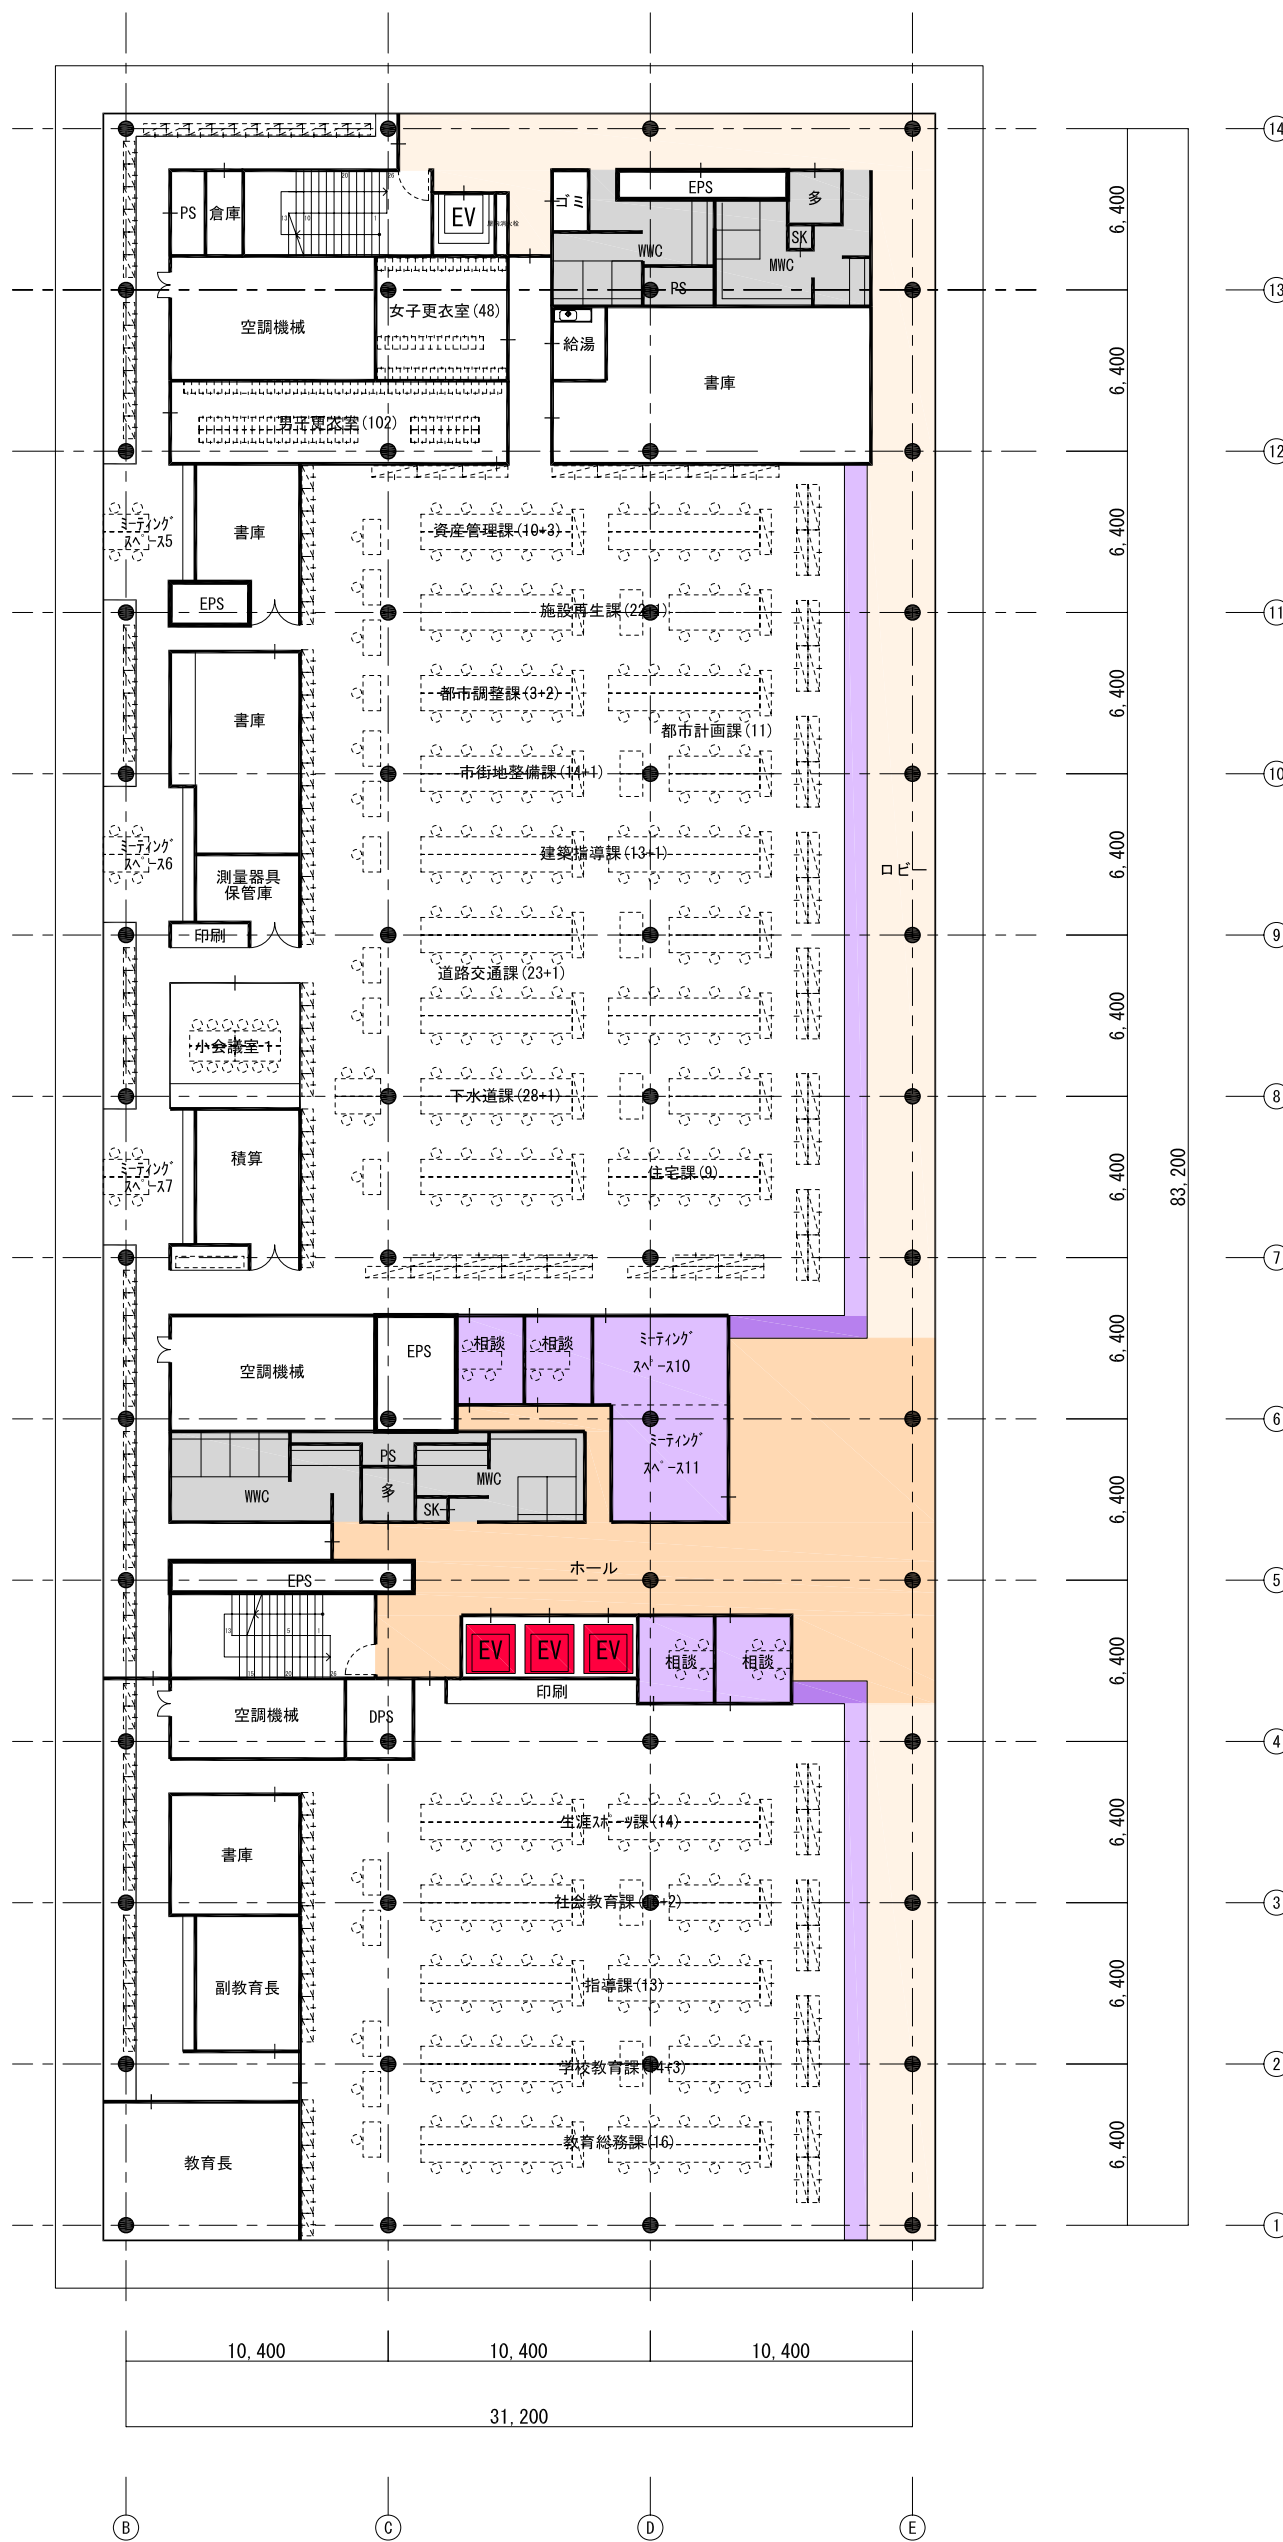

- ▲ 一般利用者出入口
- ▲ 職員用出入口
- 市民活動スペース
- 市民開放スペース
- 市民開放可能スペース
- 職員利用(市民利用可)
- 市民対応カウンター  
(コンシェルジュ・アロマネージャー等)
- 窓口カウンター
- EV: エレベーター
- トイレ  
(多: 多目的トイレ  
WVC: 女子トイレ・MWC: 男子トイレ)

GF

多目的  
ホール上部

デスク

1F

	一般利用者出入口
	職員用出入口
	市民活動スペース
	市民開放スペース
	市民開放可能スペース
	職員利用(市民利用可)
	市民対応カウンター (コンシェルジュ・DMマネージャー等)
	窓口カウンター
	EV: エレベーター
	トイレ (多: 多目的トイレ WWC: 女子トイレ・MWC: 男子トイレ)

- ▲ 一般利用者出入口
- ▲ 職員用出入口
- 市民活動スペース
- 市民開放スペース
- 市民開放可能スペース
- 職員利用(市民利用可)
- 市民対応カウンター  
(コンシェルジュ・プロマネージャー等)
- 窓口カウンター
- EV: エレベーター
- トイレ  
(多: 多目的トイレ・WWC: 女子トイレ・MWC: 男子トイレ)

2F

3F

- ▲ 一般利用者出入口
- ▲ 職員用出入口
- 市民活動スペース
- 市民開放スペース
- 市民開放可能スペース
- 職員利用(市民利用可)
- 市民対応カウンター  
(コンシェルジュ・フロアマネージャー等)
- 窓口カウンター
- EV: エレベーター
- トイレ  
(多: 多目的トイレ  
WWC: 女子トイレ・MWC: 男子トイレ)

4F

	一般利用者出入口
	職員用出入口
	市民活動スペース
	市民開放スペース
	市民開放可能スペース
	職員利用(市民利用可)
	市民対応カウンター (コンシェルジュ・アロマナーキー等)
	窓口カウンター
	EV: エレベーター
	トイレ (多:多目的トイレ・WWC:女子トイレ・MWC:男子トイレ)

5F

	一般利用者出入口
	職員用出入口
	市民活動スペース
	市民開放スペース
	市民開放可能スペース
	職員利用(市民利用可)
	市民対応カウンター (コンシェルジュ・フロアマネージャー等)
	窓口カウンター
	EV: エレベーター
	トイレ (多: 多目的トイレ・MWC: 女子トイレ・MWC: 男子トイレ)

6F

	一般利用者出入口
	職員用出入口
	市民活動スペース
	市民開放スペース
	市民開放可能スペース
	職員利用(市民利用可)
	市民対応カウンター (コンシェルジュ・フロント等)
	窓口カウンター
	EV: エレベーター
	トイレ (多: 多目的トイレ WWC: 女子トイレ・MWC: 男子トイレ)