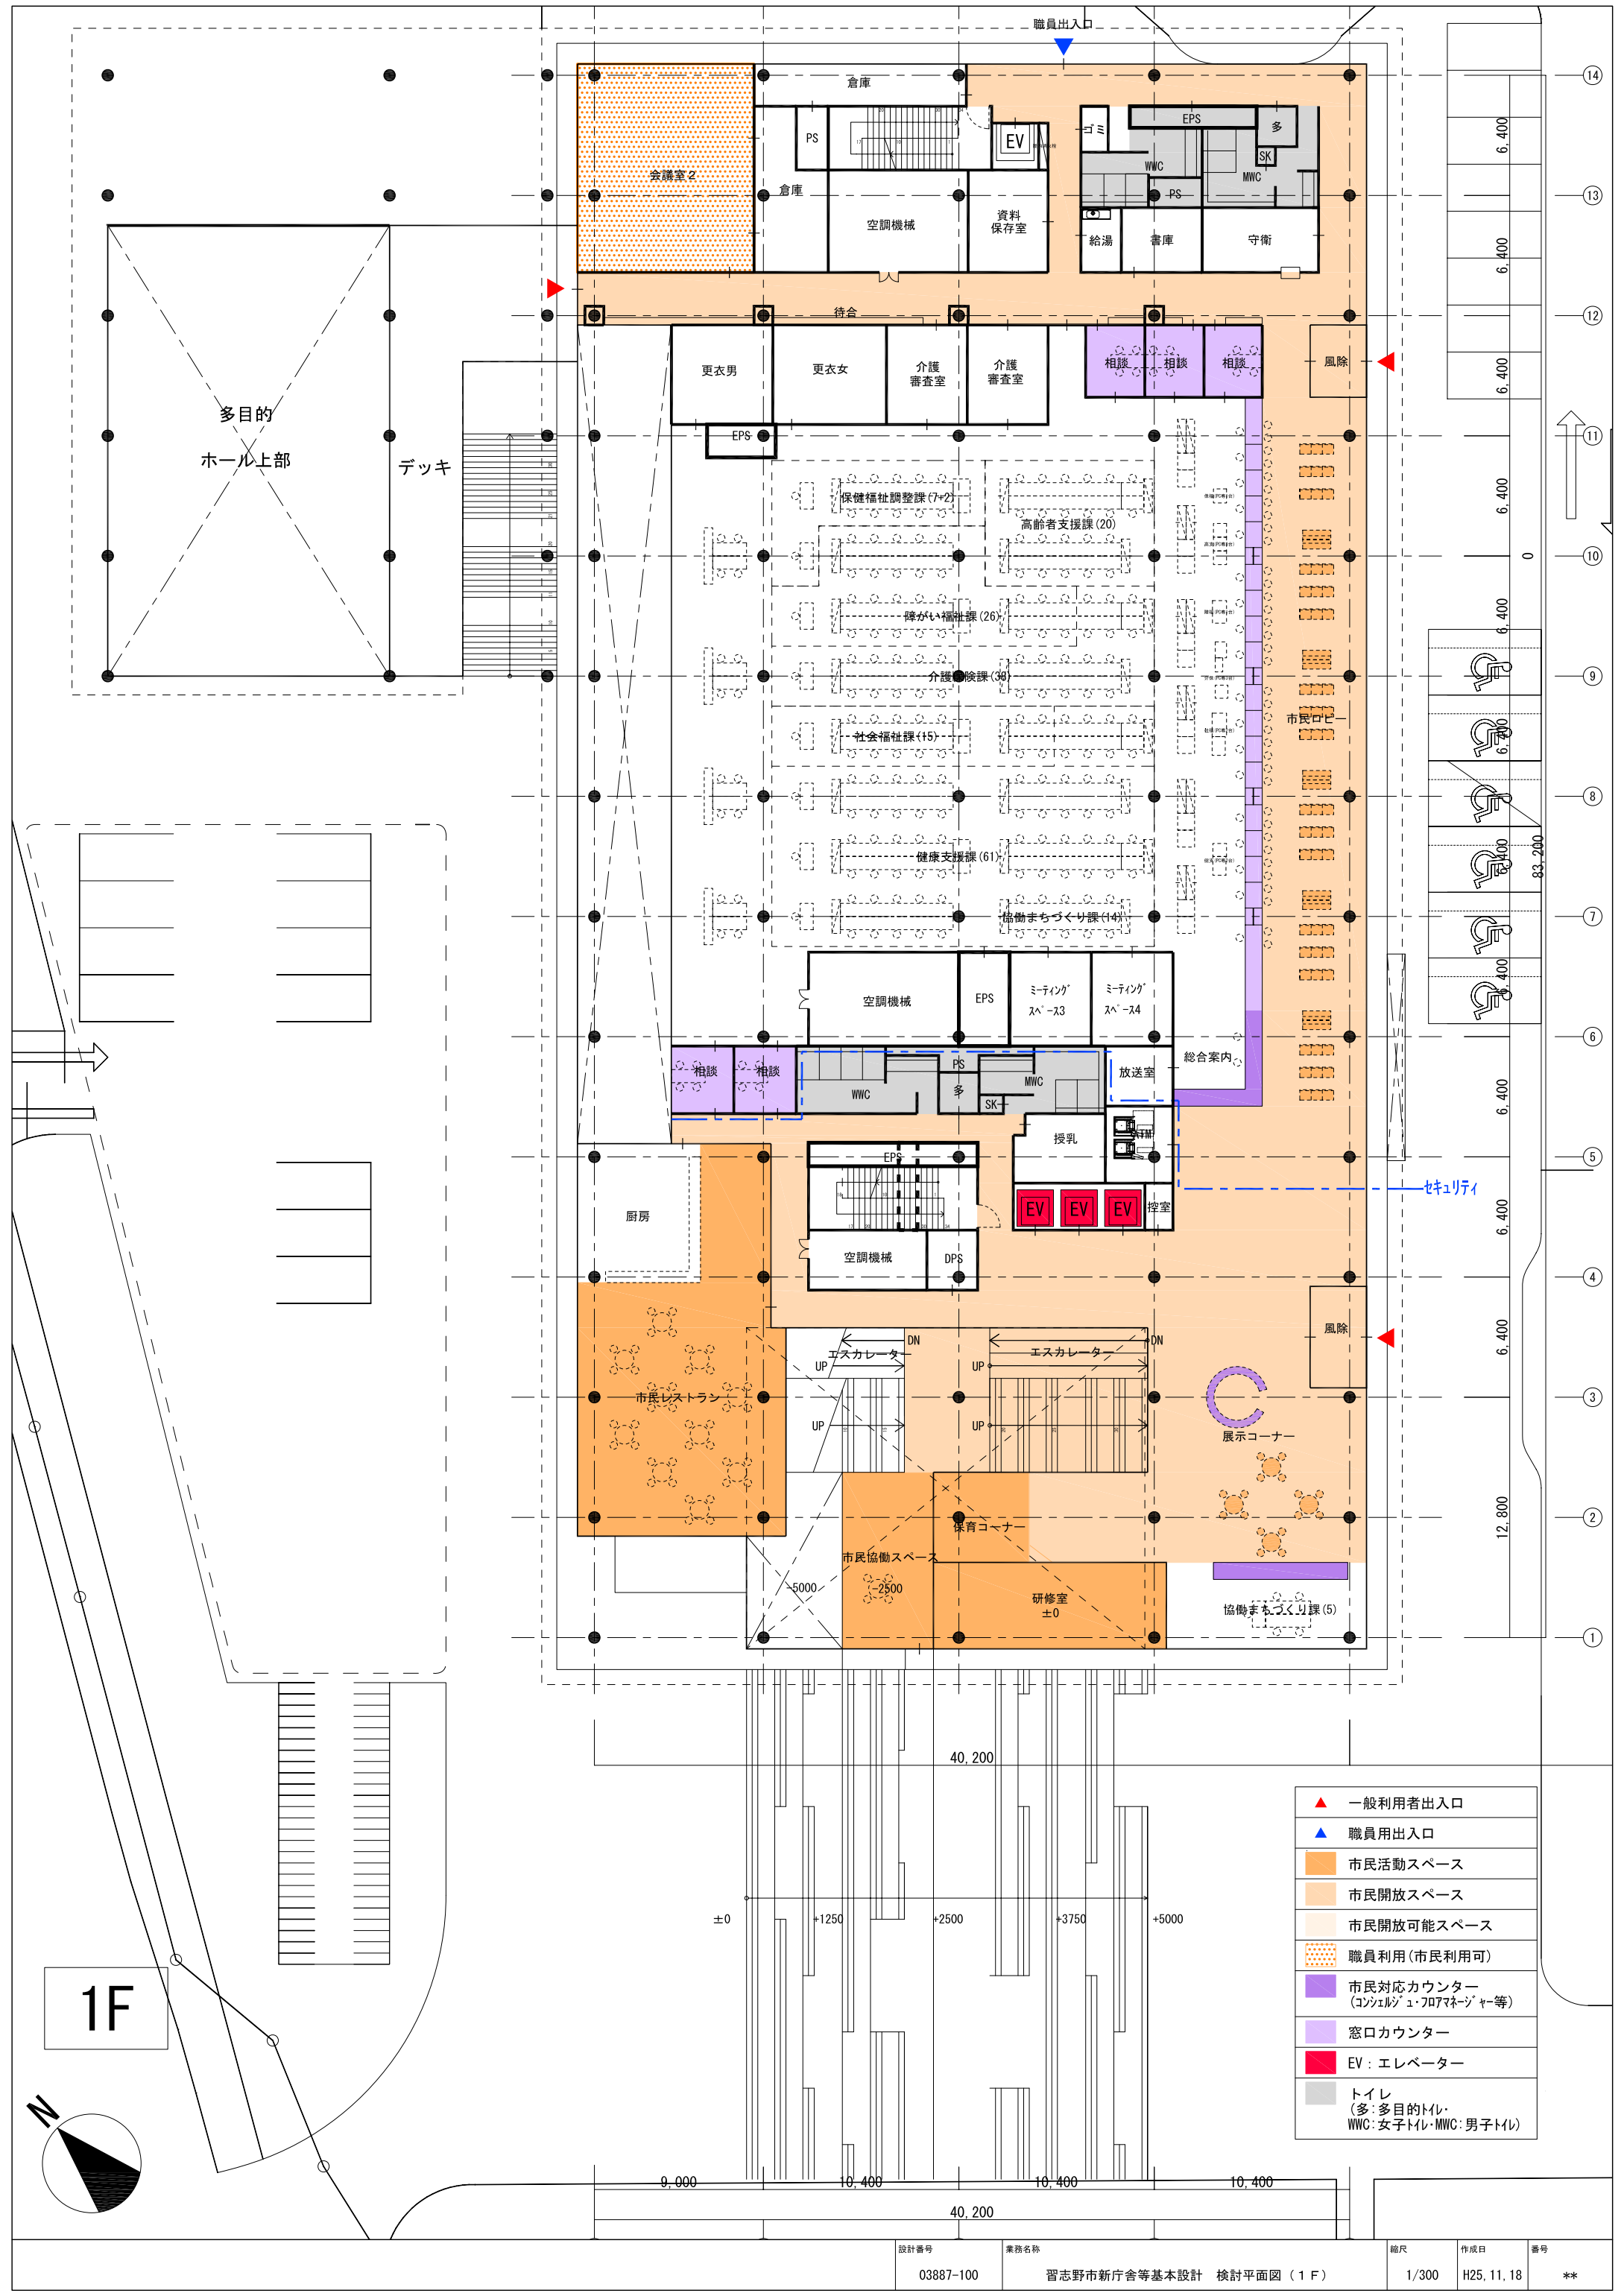

- ▲ 一般利用者出入口
- ▲ 職員用出入口
- 市民活動スペース
- 市民開放スペース
- 市民開放可能スペース
- 職員利用(市民利用可)
- 市民対応カウンター  
(コンシェルジュ・アロマネージャー等)
- 窓口カウンター
- EV: エレベーター
- トイレ  
(多: 多目的トイレ  
WVC: 女子トイレ・MWC: 男子トイレ)

GF

多目的  
ホール上部

デスク

1F

	一般利用者出入口
	職員用出入口
	市民活動スペース
	市民開放スペース
	市民開放可能スペース
	職員利用(市民利用可)
	市民対応カウンター (コンシェルジュ・DMマネージャー等)
	窓口カウンター
	EV: エレベーター
	トイレ (多: 多目的トイレ WWC: 女子トイレ・MWC: 男子トイレ)

- ▲ 一般利用者出入口
- ▲ 職員用出入口
- 市民活動スペース
- 市民開放スペース
- 市民開放可能スペース
- 職員利用(市民利用可)
- 市民対応カウンター  
(コンシェルジュ・プロマネージャー等)
- 窓口カウンター
- EV: エレベーター
- トイレ  
(多: 多目的トイレ・WWC: 女子トイレ・MWC: 男子トイレ)

2F

3F

- ▲ 一般利用者出入口
- ▲ 職員用出入口
- 市民活動スペース
- 市民開放スペース
- 市民開放可能スペース
- 職員利用(市民利用可)
- 市民対応カウンター  
(コンシェルジュ・フロアマネージャー等)
- 窓口カウンター
- EV: エレベーター
- トイレ  
(多: 多目的トイレ  
WWC: 女子トイレ・MWC: 男子トイレ)

4F

	一般利用者出入口
	職員用出入口
	市民活動スペース
	市民開放スペース
	市民開放可能スペース
	職員利用(市民利用可)
	市民対応カウンター (コンシェルジュ・アロマナーキー等)
	窓口カウンター
	EV: エレベーター
	トイレ (多:多目的トイレ・WWC:女子トイレ・MWC:男子トイレ)

5F

	一般利用者出入口
	職員用出入口
	市民活動スペース
	市民開放スペース
	市民開放可能スペース
	職員利用(市民利用可)
	市民対応カウンター (コンシェルジュ・フロアマネージャー等)
	窓口カウンター
	EV: エレベーター
	トイレ (多: 多目的トイレ・MWC: 女子トイレ・MWC: 男子トイレ)

6F

	一般利用者出入口
	職員用出入口
	市民活動スペース
	市民開放スペース
	市民開放可能スペース
	職員利用(市民利用可)
	市民対応カウンター (コンシェルジュ・フロント等)
	窓口カウンター
	EV: エレベーター
	トイレ (多: 多目的トイレ WWC: 女子トイレ・MWC: 男子トイレ)