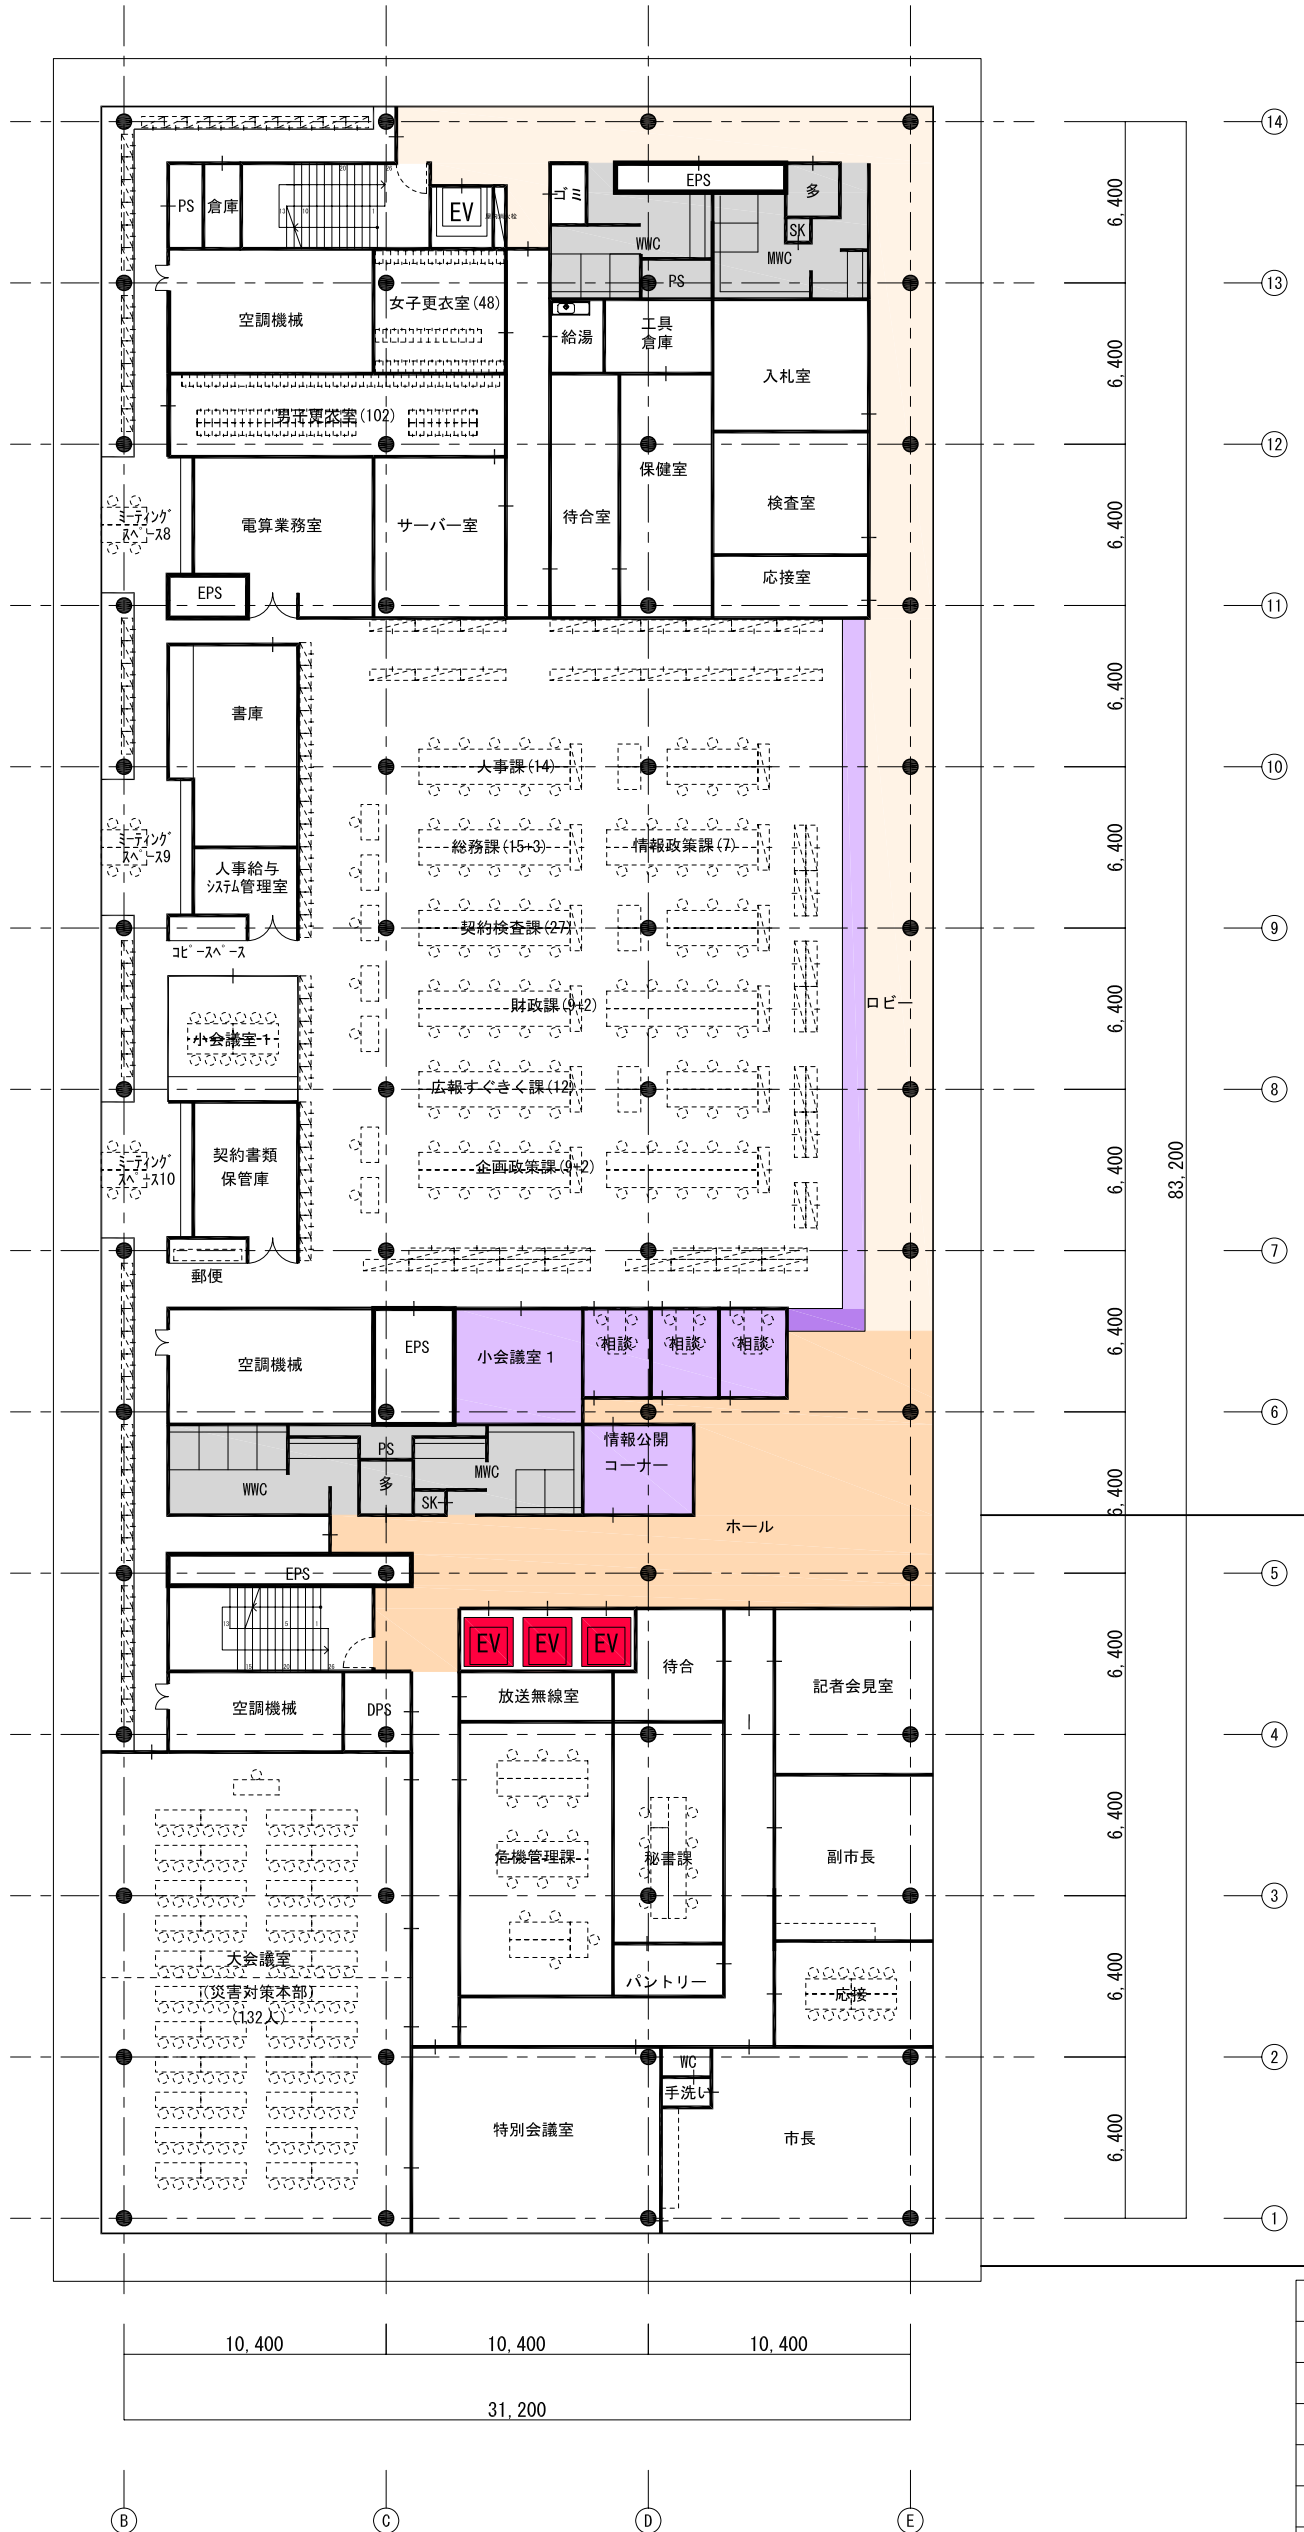

- ▲ 一般利用者出入口
- ▲ 職員用出入口
- 市民活動スペース
- 市民開放スペース
- 市民開放可能スペース
- 職員利用(市民利用可)
- 市民対応カウンター  
(コンシェルジュ・アロマネージャー等)
- 窓口カウンター
- EV: エレベーター
- トイレ  
(多: 多目的トイレ  
WVC: 女子トイレ・MWC: 男子トイレ)

GF

多目的  
ホール上部

デスク

1F

	一般利用者出入口
	職員用出入口
	市民活動スペース
	市民開放スペース
	市民開放可能スペース
	職員利用(市民利用可)
	市民対応カウンター (コンシェルジュ・DMマネージャー等)
	窓口カウンター
	EV: エレベーター
	トイレ (多: 多目的トイレ WWC: 女子トイレ・MWC: 男子トイレ)

- ▲ 一般利用者出入口
- ▲ 職員用出入口
- 市民活動スペース
- 市民開放スペース
- 市民開放可能スペース
- 職員利用(市民利用可)
- 市民対応カウンター  
(コンシェルジュ・プロマネージャー等)
- 窓口カウンター
- EV: エレベーター
- トイレ  
(多: 多目的トイレ・WWC: 女子トイレ・MWC: 男子トイレ)

2F

3F

- ▲ 一般利用者出入口
- ▲ 職員用出入口
- 市民活動スペース
- 市民開放スペース
- 市民開放可能スペース
- 職員利用(市民利用可)
- 市民対応カウンター  
(コンシェルジュ・フロアマネージャー等)
- 窓口カウンター
- EV: エレベーター
- トイレ  
(多: 多目的トイレ  
WWC: 女子トイレ・MWC: 男子トイレ)

4F

	一般利用者出入口
	職員用出入口
	市民活動スペース
	市民開放スペース
	市民開放可能スペース
	職員利用(市民利用可)
	市民対応カウンター (コンシェルジュ・アロマナーキー等)
	窓口カウンター
	EV: エレベーター
	トイレ (多:多目的トイレ・WWC:女子トイレ・MWC:男子トイレ)

5F

	一般利用者出入口
	職員用出入口
	市民活動スペース
	市民開放スペース
	市民開放可能スペース
	職員利用(市民利用可)
	市民対応カウンター (コンシェルジュ・フロアマネージャー等)
	窓口カウンター
	EV: エレベーター
	トイレ (多: 多目的トイレ・MWC: 女子トイレ・MWC: 男子トイレ)

6F

	一般利用者出入口
	職員用出入口
	市民活動スペース
	市民開放スペース
	市民開放可能スペース
	職員利用(市民利用可)
	市民対応カウンター (コンシェルジュ・フロント等)
	窓口カウンター
	EV: エレベーター
	トイレ (多: 多目的トイレ WWC: 女子トイレ・MWC: 男子トイレ)