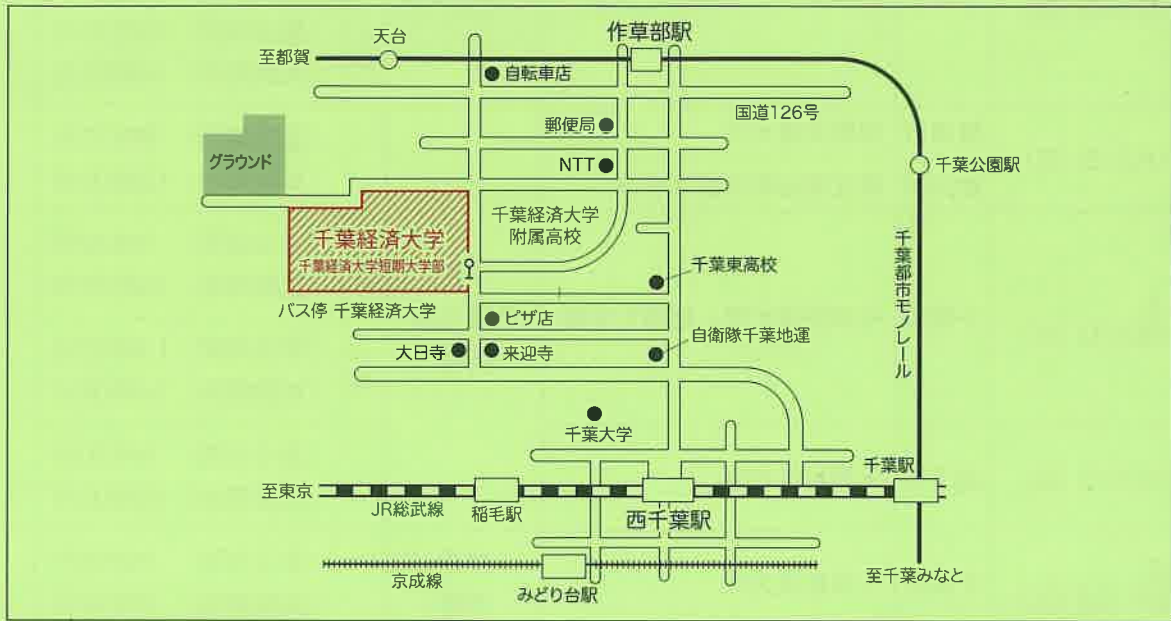

試験会場案内図

(各試験会場の学校等には電話照会をしないでください。)

千葉経済大学・千葉経済大学短期大学部 駐車禁止

千葉市稲毛区轟町3-59-5 JR総武線「西千葉」駅下車 徒歩13分
 千葉都市モノレール「作草部」駅下車 徒歩5分
 JR総武線「西千葉」駅より ちばシティバス「千葉経済大学」下車 (4番乗り場 轟循環線)

国際武道大学 駐車禁止

勝浦市新官841番地

千葉科学大学 駐車禁止

銚子市潮見町3番地

TKPガーデンシティ千葉 駐車場あり(有料)

千葉市中央区問屋町1-45 千葉ポートスクエア内
 JR京葉線「千葉みなと」駅 幸町・千葉港・問屋町方面出口 徒歩11分
 JR総武線「千葉」駅 東口 車10分
 JR総武線「千葉」駅 東口 バス10分
 千葉モノレール1号線「市役所前(千葉県)」駅 出入口1 徒歩7分
 京成千葉線「千葉中央」駅 西口 徒歩9分

県立館山総合高等学校 駐車禁止・スリッパ必携(土足厳禁)

館山市北条106番地 (館山駅から1.5km 徒歩25分)

試験会場はすべて禁煙です