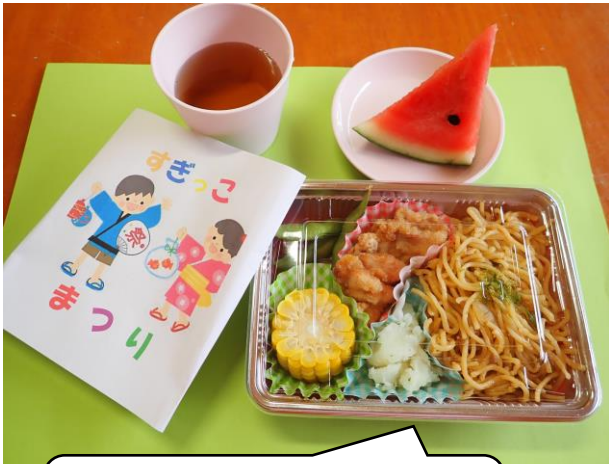

# 市立こども園・保育所の行事食紹介

市立こども園・保育所で提供している主な行事食や料理を御紹介します。

## 夏まつり弁当献立

夏祭りの屋台風にやきそばや唐揚げ、とうもろこしなどをお弁当箱につめて

## クリスマスの献立

ツリー型に盛り付けたピラフの昼食やリーに見立てたケーキのおやつ

## ひな祭りの献立

華やかに盛りつけた「ちらし寿司」でひな祭り献立