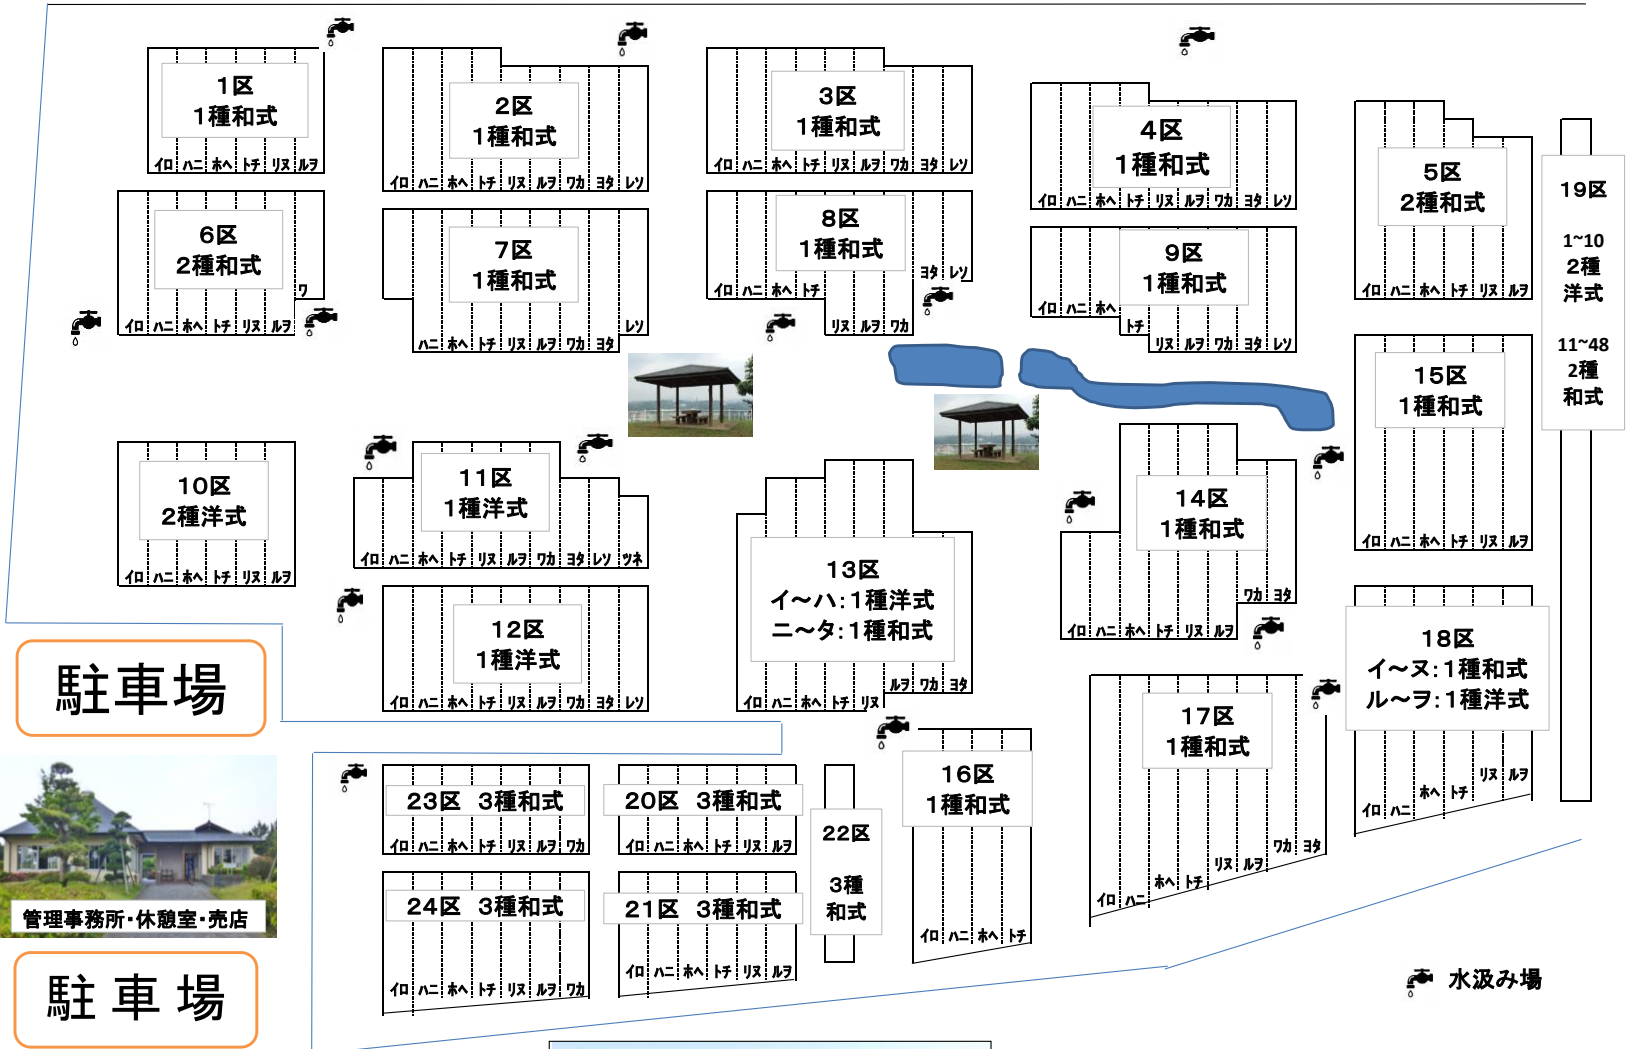

駐 車 場

菊田川

海浜公園
駐車場

ハッピーバス
停留所

駐車場

駐車場

水汲み場

ハッピーバス(コミュニティバス) バス停

★バス停やバスのデザインを自民。みなさん楽しんでみましょう！！