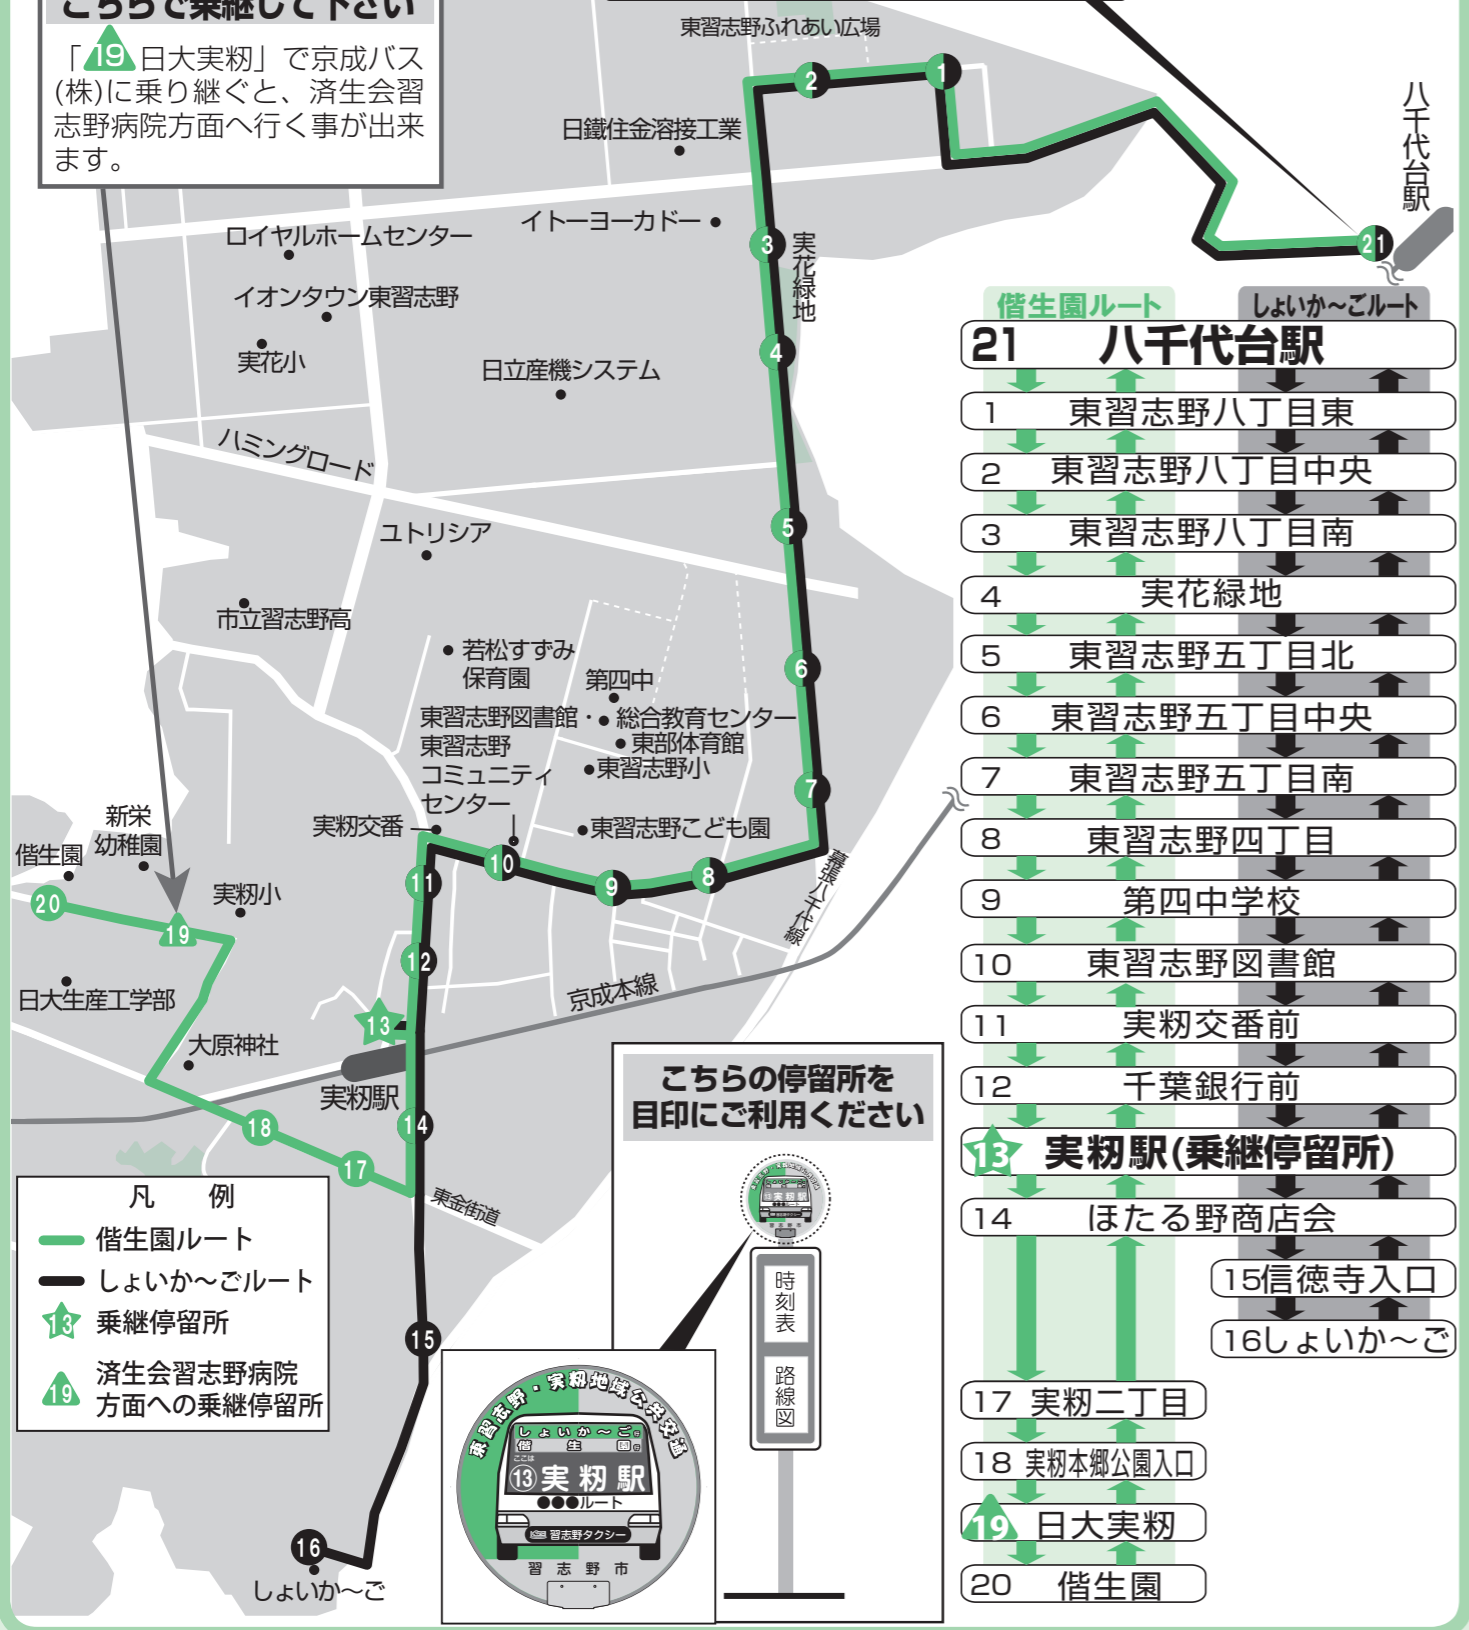

《運行計画》

※詳細は、運行ルート図、時刻表をご確認ください

運行系統	偕生園ルート	しよいか〜ごルート
運行便数	18便(9往復)	20便(10往復)
運行時間帯	午前7時台〜午後7時台	午前6時台〜午後7時台

運行日 平日のみ(土・日曜日、祝日は運休)

《運賃》

	大人	子ども
	200円	100円

※運賃の支払いは、現金のみの取り扱いとなります。

障がい者割引

割引率:50%(大人100円、子ども50円)

【対象】

- ①身体障害者手帳、療育手帳、精神障害者福祉手帳所持者及び、その介助のために一緒に乗車する付添人1名
- ②児童福祉法第12条の4・第41条から第44条に規定する諸施設で養護を受けている児童及び、その養護のため一緒に乗車する付添人1名(諸施設の責任者が発行する運賃割引証の提示が必要です)

乗継割引

2系統を「実籾駅」で乗り継ぐ場合は、乗務員へ必ずお知らせください。

当日のみ有効の「区間指定乗継券」を発行し、乗車後の運賃が無料になります。

詳細は、乗務員へおたずねください。

《運行車両》

- 13人乗り(乗客12人+運転手)のワンボックス車両
- 定員を超える乗車があった場合、予備車両(10人乗りワンボックス車両等)を配車 ※点検等により予備車両で運行する場合があります。

《車いす・ベビーカー・シルバーカー等の利用》

- 車いす・ベビーカー・シルバーカー等をご利用の場合、折りたたんで車内へ持ち込みできます。乗務員がお手伝いしますので、お声かけください。なお、折りたたむことができない電動車いすは、車両の構造上、ご乗車になれません。

済生会病院へはこちらで乗継して下さい

「19日大実籾」で京成バス(株)に乗り継ぐと、済生会習志野病院方面へ行く事が出来ます。

- | 偕生園ルート | しよいか〜ごルート |
|--------|------------|
| 21 | 八千代台駅 |
| 1 | 東習志野八丁目東 |
| 2 | 東習志野八丁目中央 |
| 3 | 東習志野八丁目南 |
| 4 | 実花緑地 |
| 5 | 東習志野五丁目北 |
| 6 | 東習志野五丁目中央 |
| 7 | 東習志野五丁目南 |
| 8 | 東習志野四丁目 |
| 9 | 第四中学校 |
| 10 | 東習志野図書館 |
| 11 | 実籾交番前 |
| 12 | 千葉銀行前 |
| 13 | 実籾駅(乗継停留所) |
| 14 | ほたる野商店会 |
| 15 | 信徳寺入口 |
| 16 | しよいか〜ご |
| 17 | 実籾二丁目 |
| 18 | 実籾本郷公園入口 |
| 19 | 日大実籾 |
| 20 | 偕生園 |