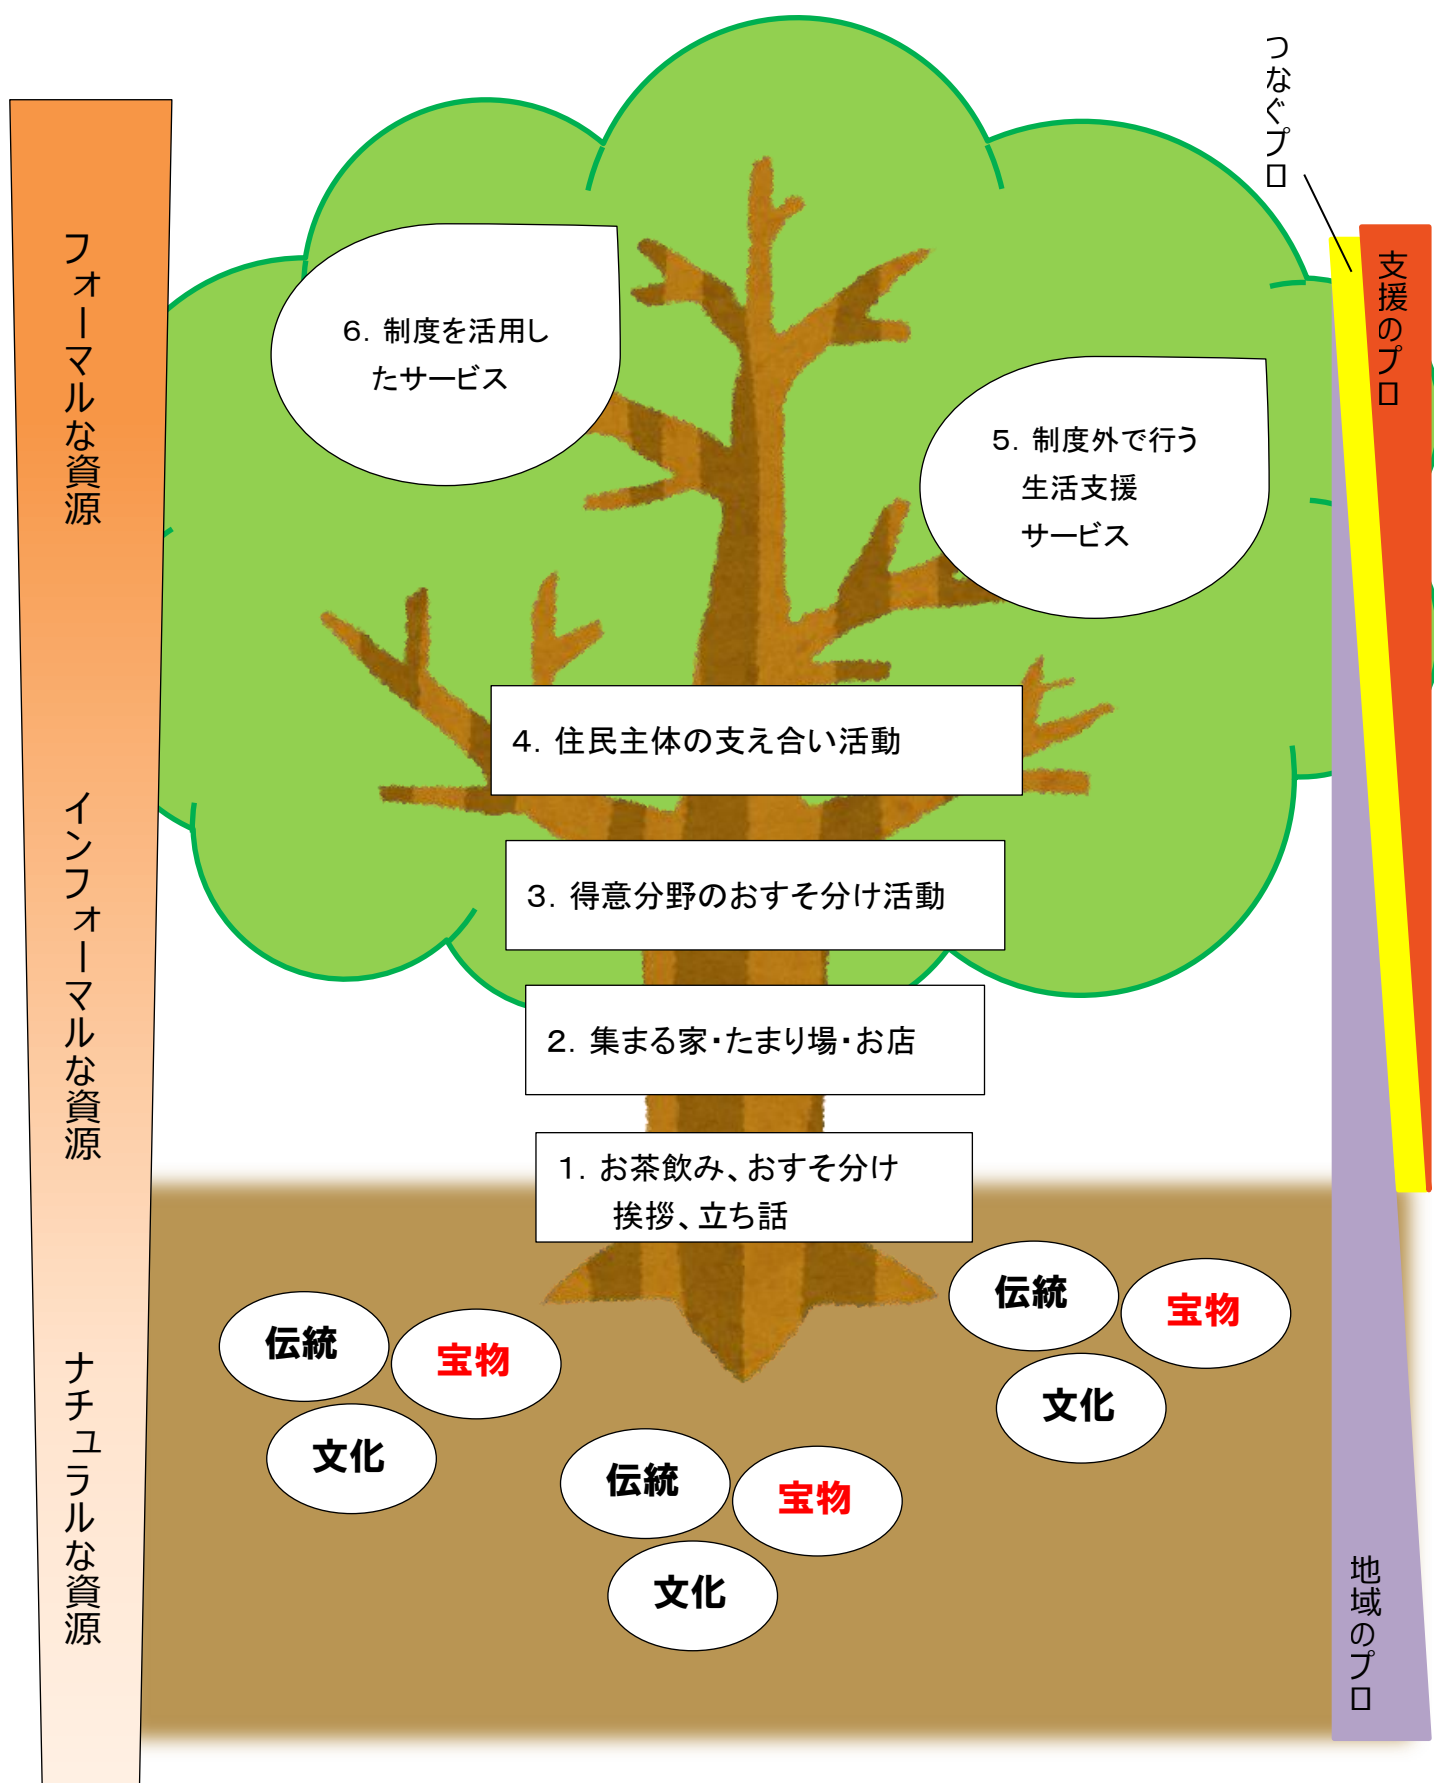

# 習志野市の地域づくり

(出典)「生活支援コーディネーター養成テキスト」全国コミュニティライフサポートセンター (CLC) を一部改変