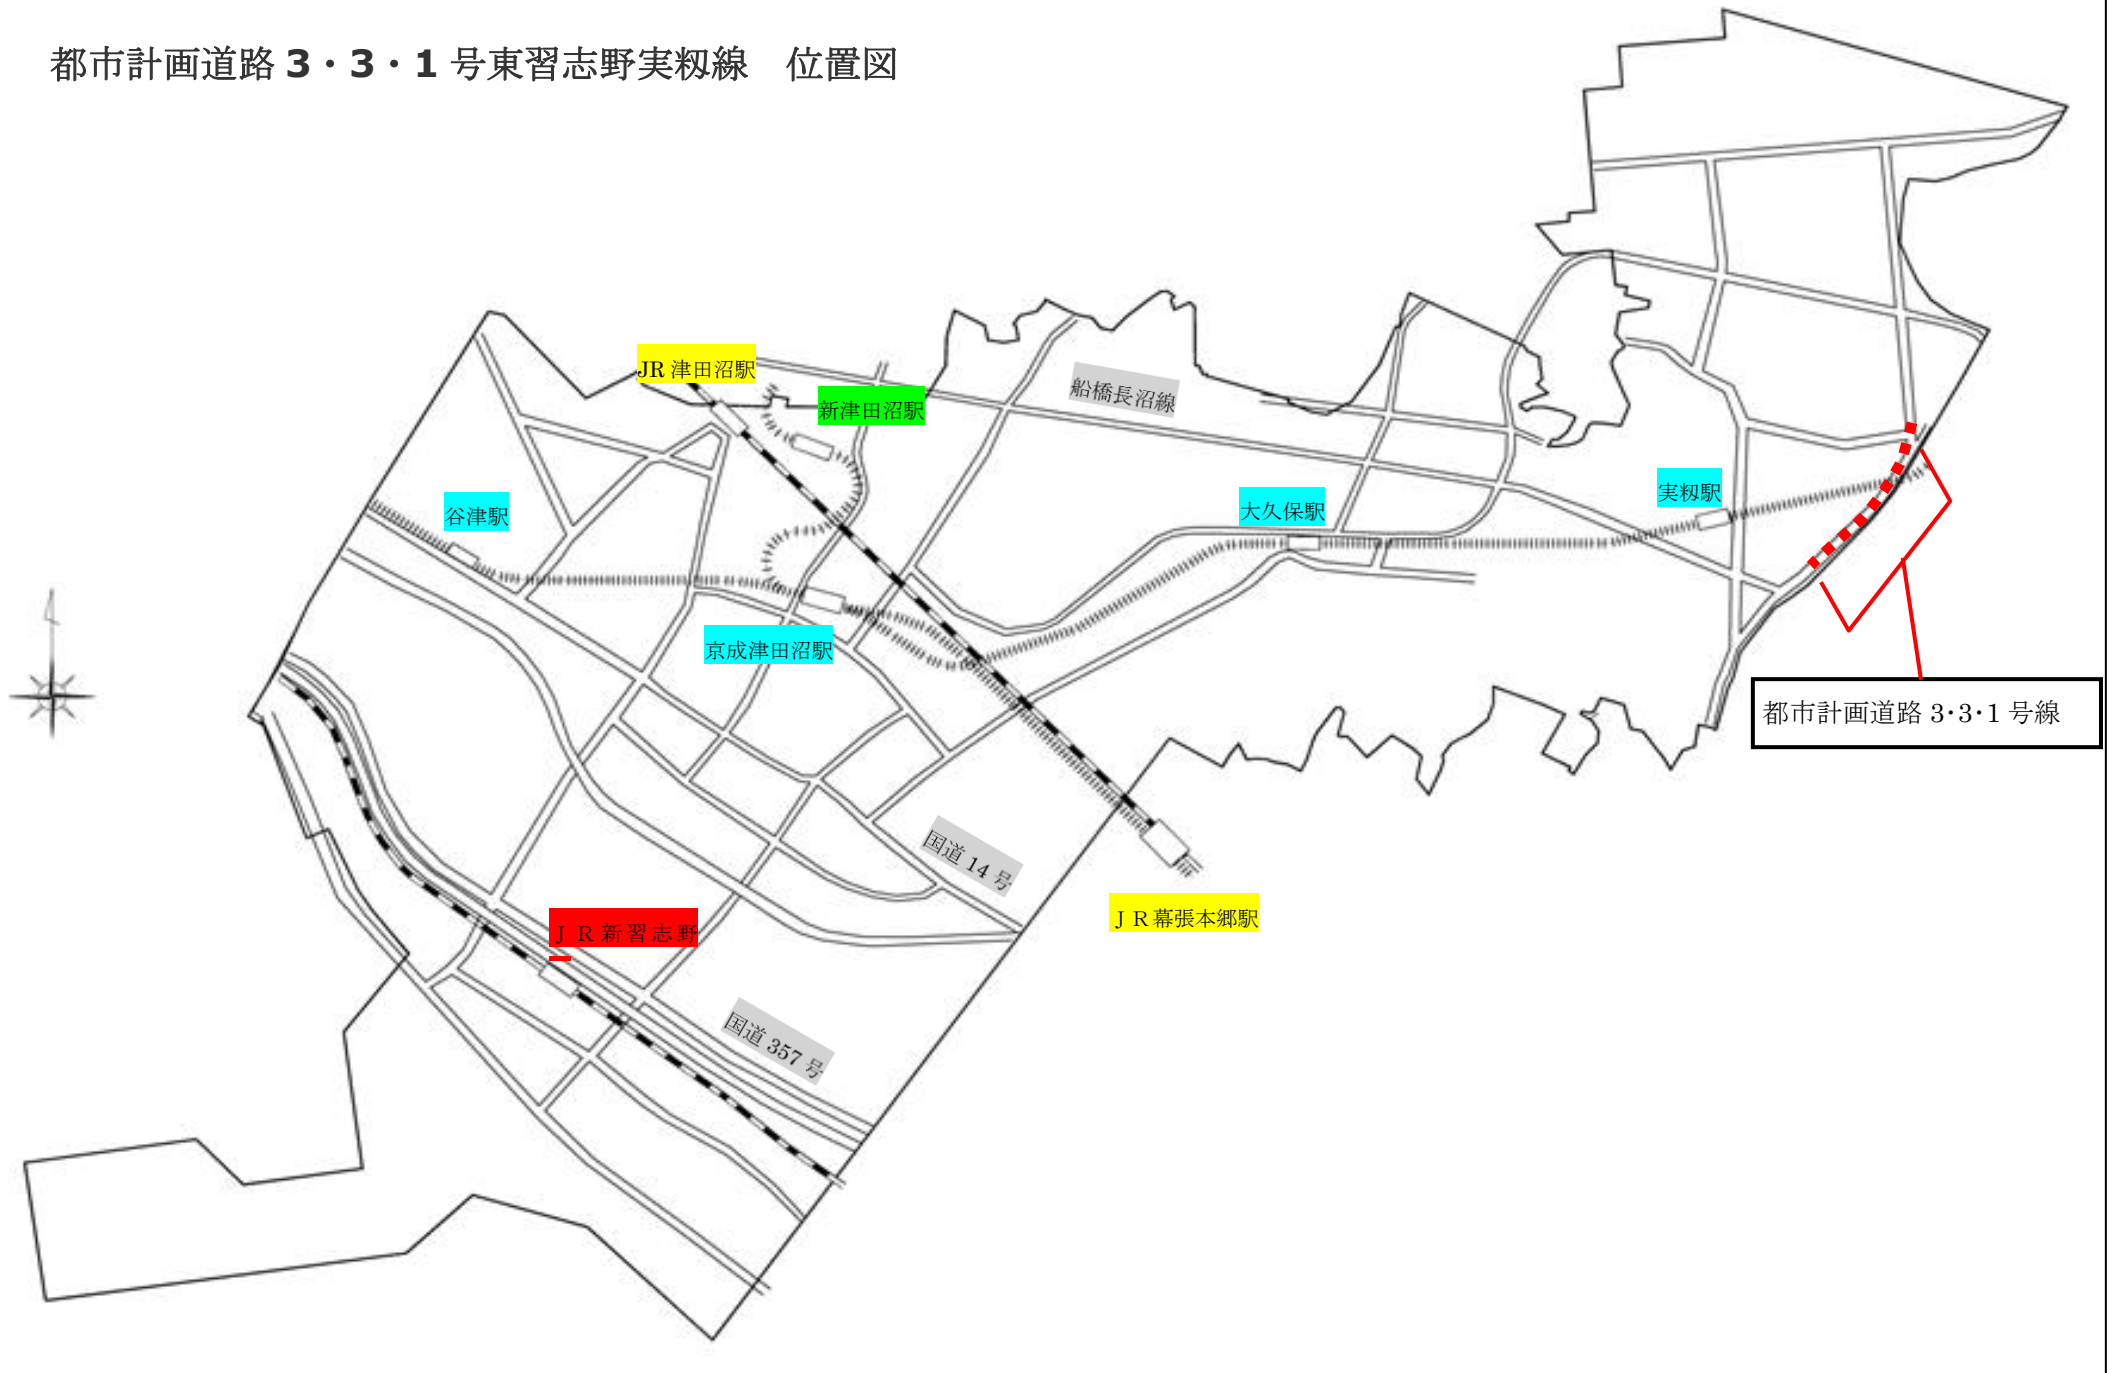

都市計画道路 3・3・1 号東習志野実柗線 位置図

都市計画道路 3・3・1 号線

都市計画道路 3・3・1 号東習志野実叡線 事業進捗状況図