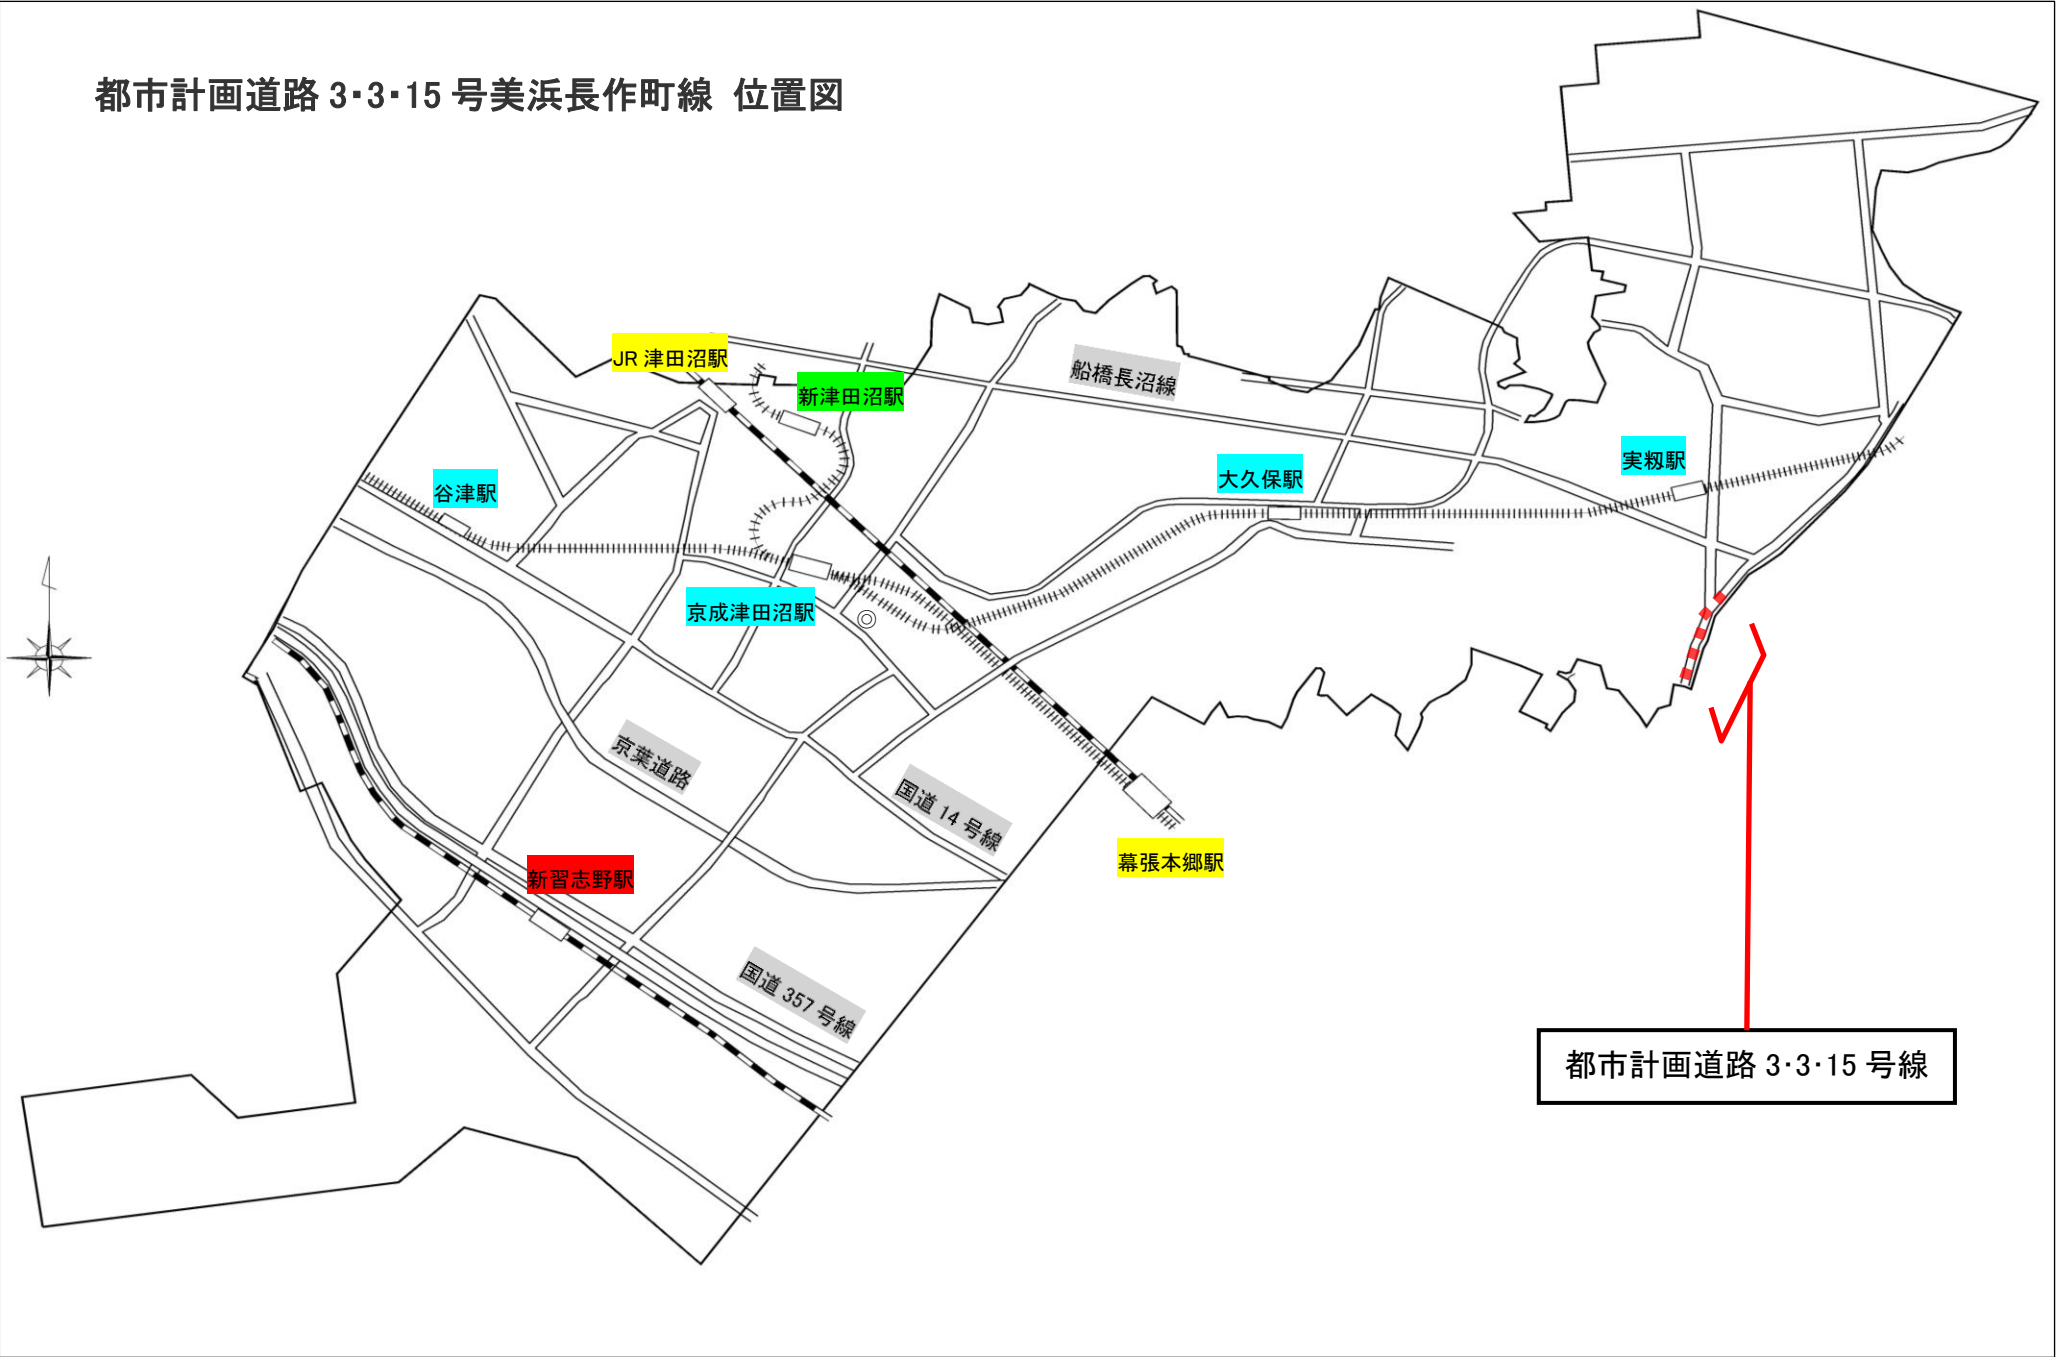

都市計画道路 3・3・15 号美浜長作町線 位置図

千葉都市計画道路3・3・15号美浜長作町線

事業箇所平面図