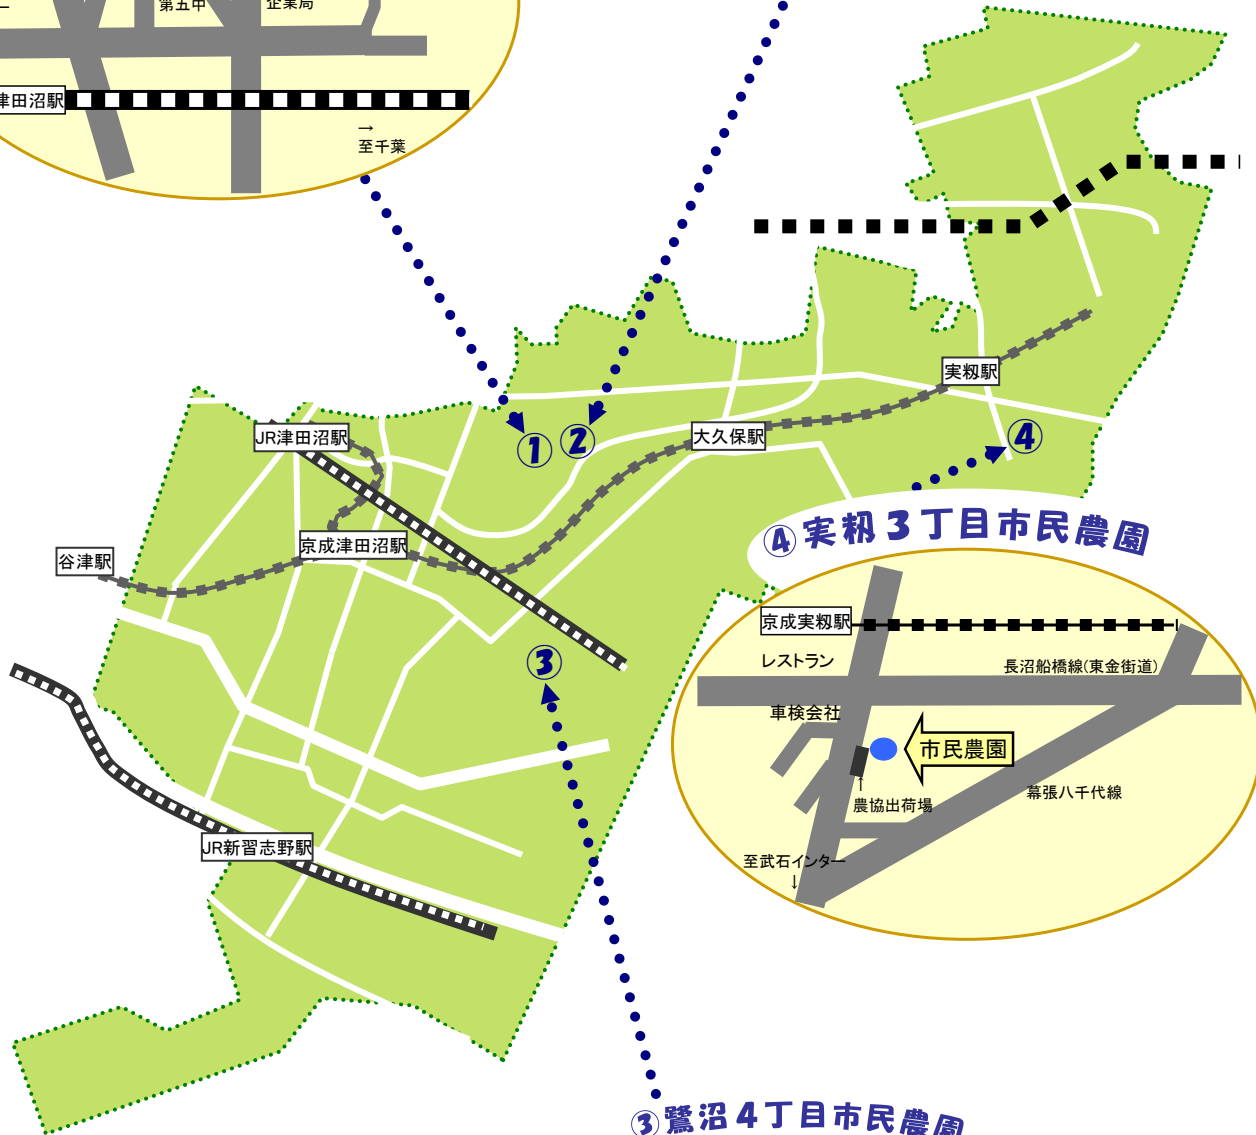

① 藤崎1丁目市民農園