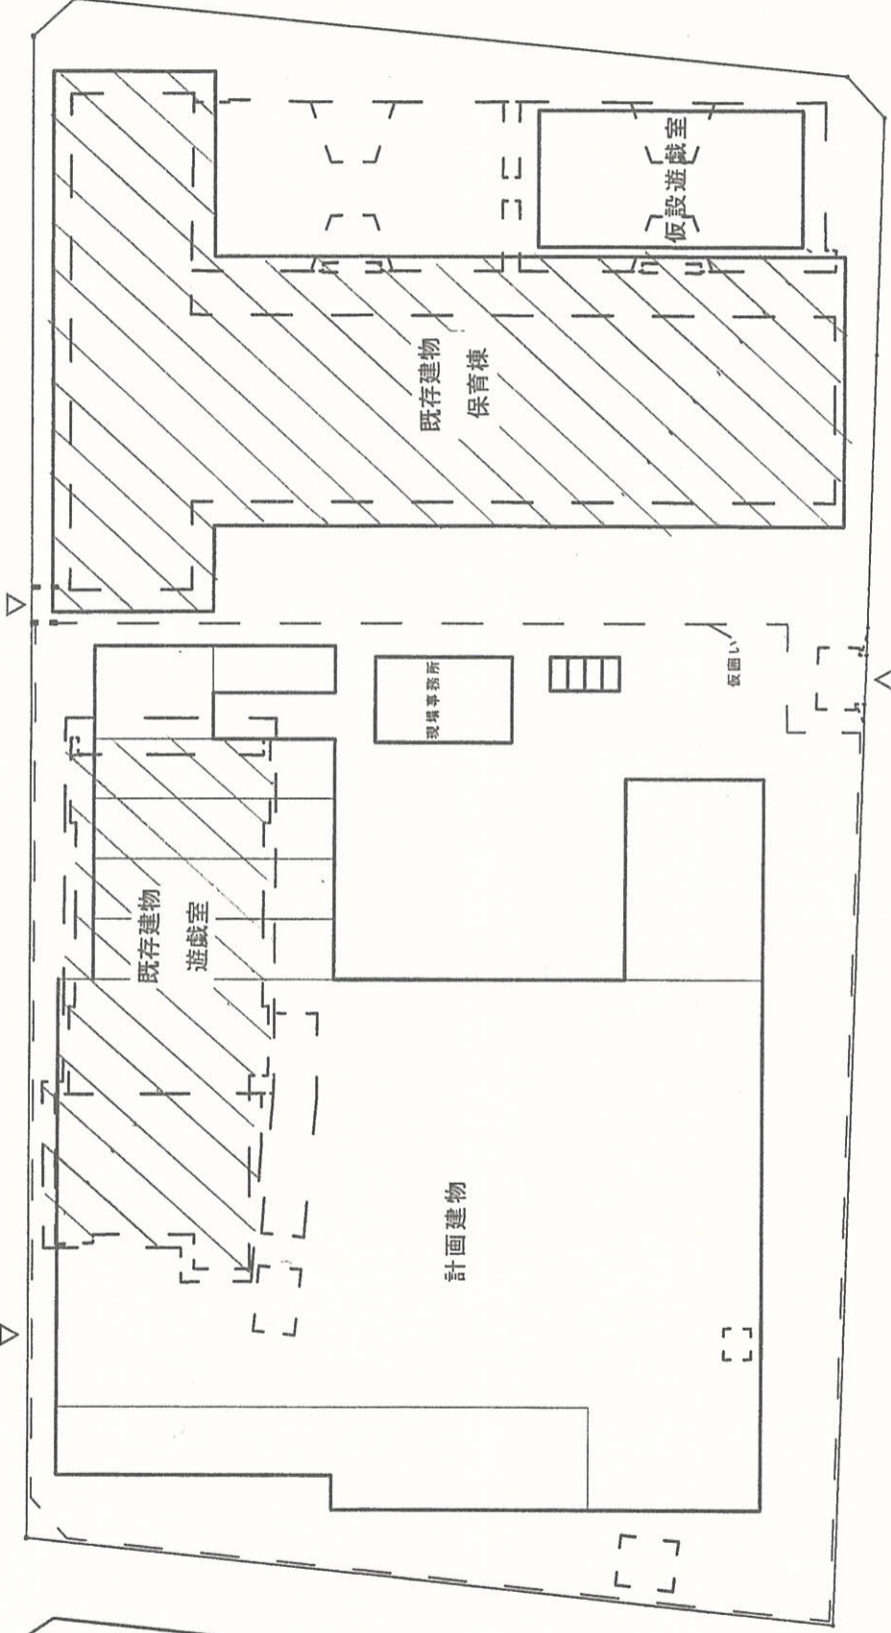

大久保団地

本大久保二丁目  
二号公園

工事車両進入口

配置計画図