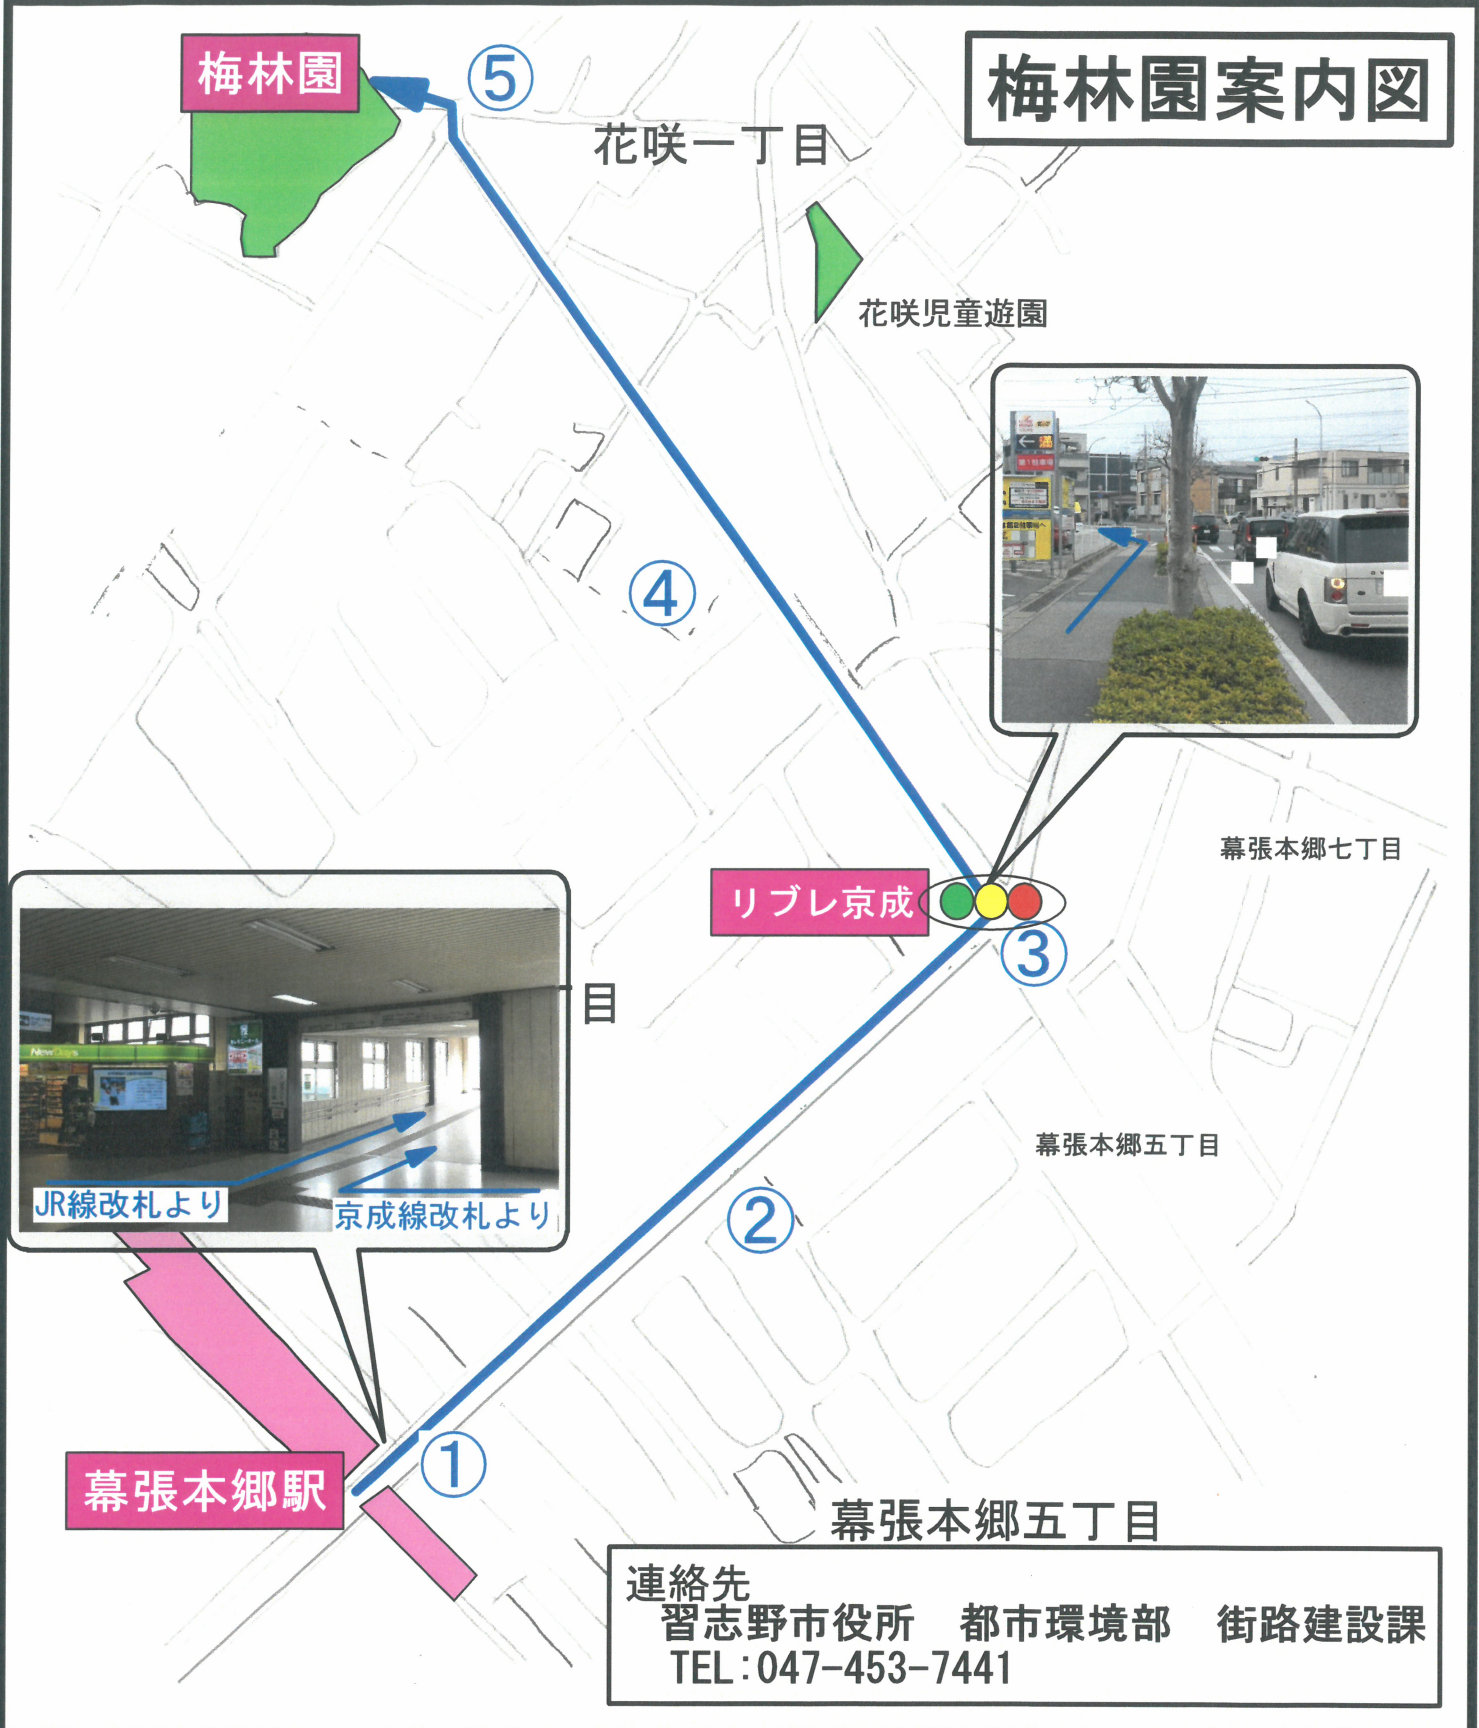

# 梅林園案内図

【(JR・京成) 幕張本郷駅～梅林園】※所要時間：徒歩約15分

- ① 駅改札を出て、陸橋側出口を左折
- ② 陸橋を下りそのまま直進
- ③ スーパー（リブレ京成）のある交差点を左折
- ④ 道なりにまっすぐ進む
- ⑤ トンネルを抜けると左手に梅林園が見えてきます。