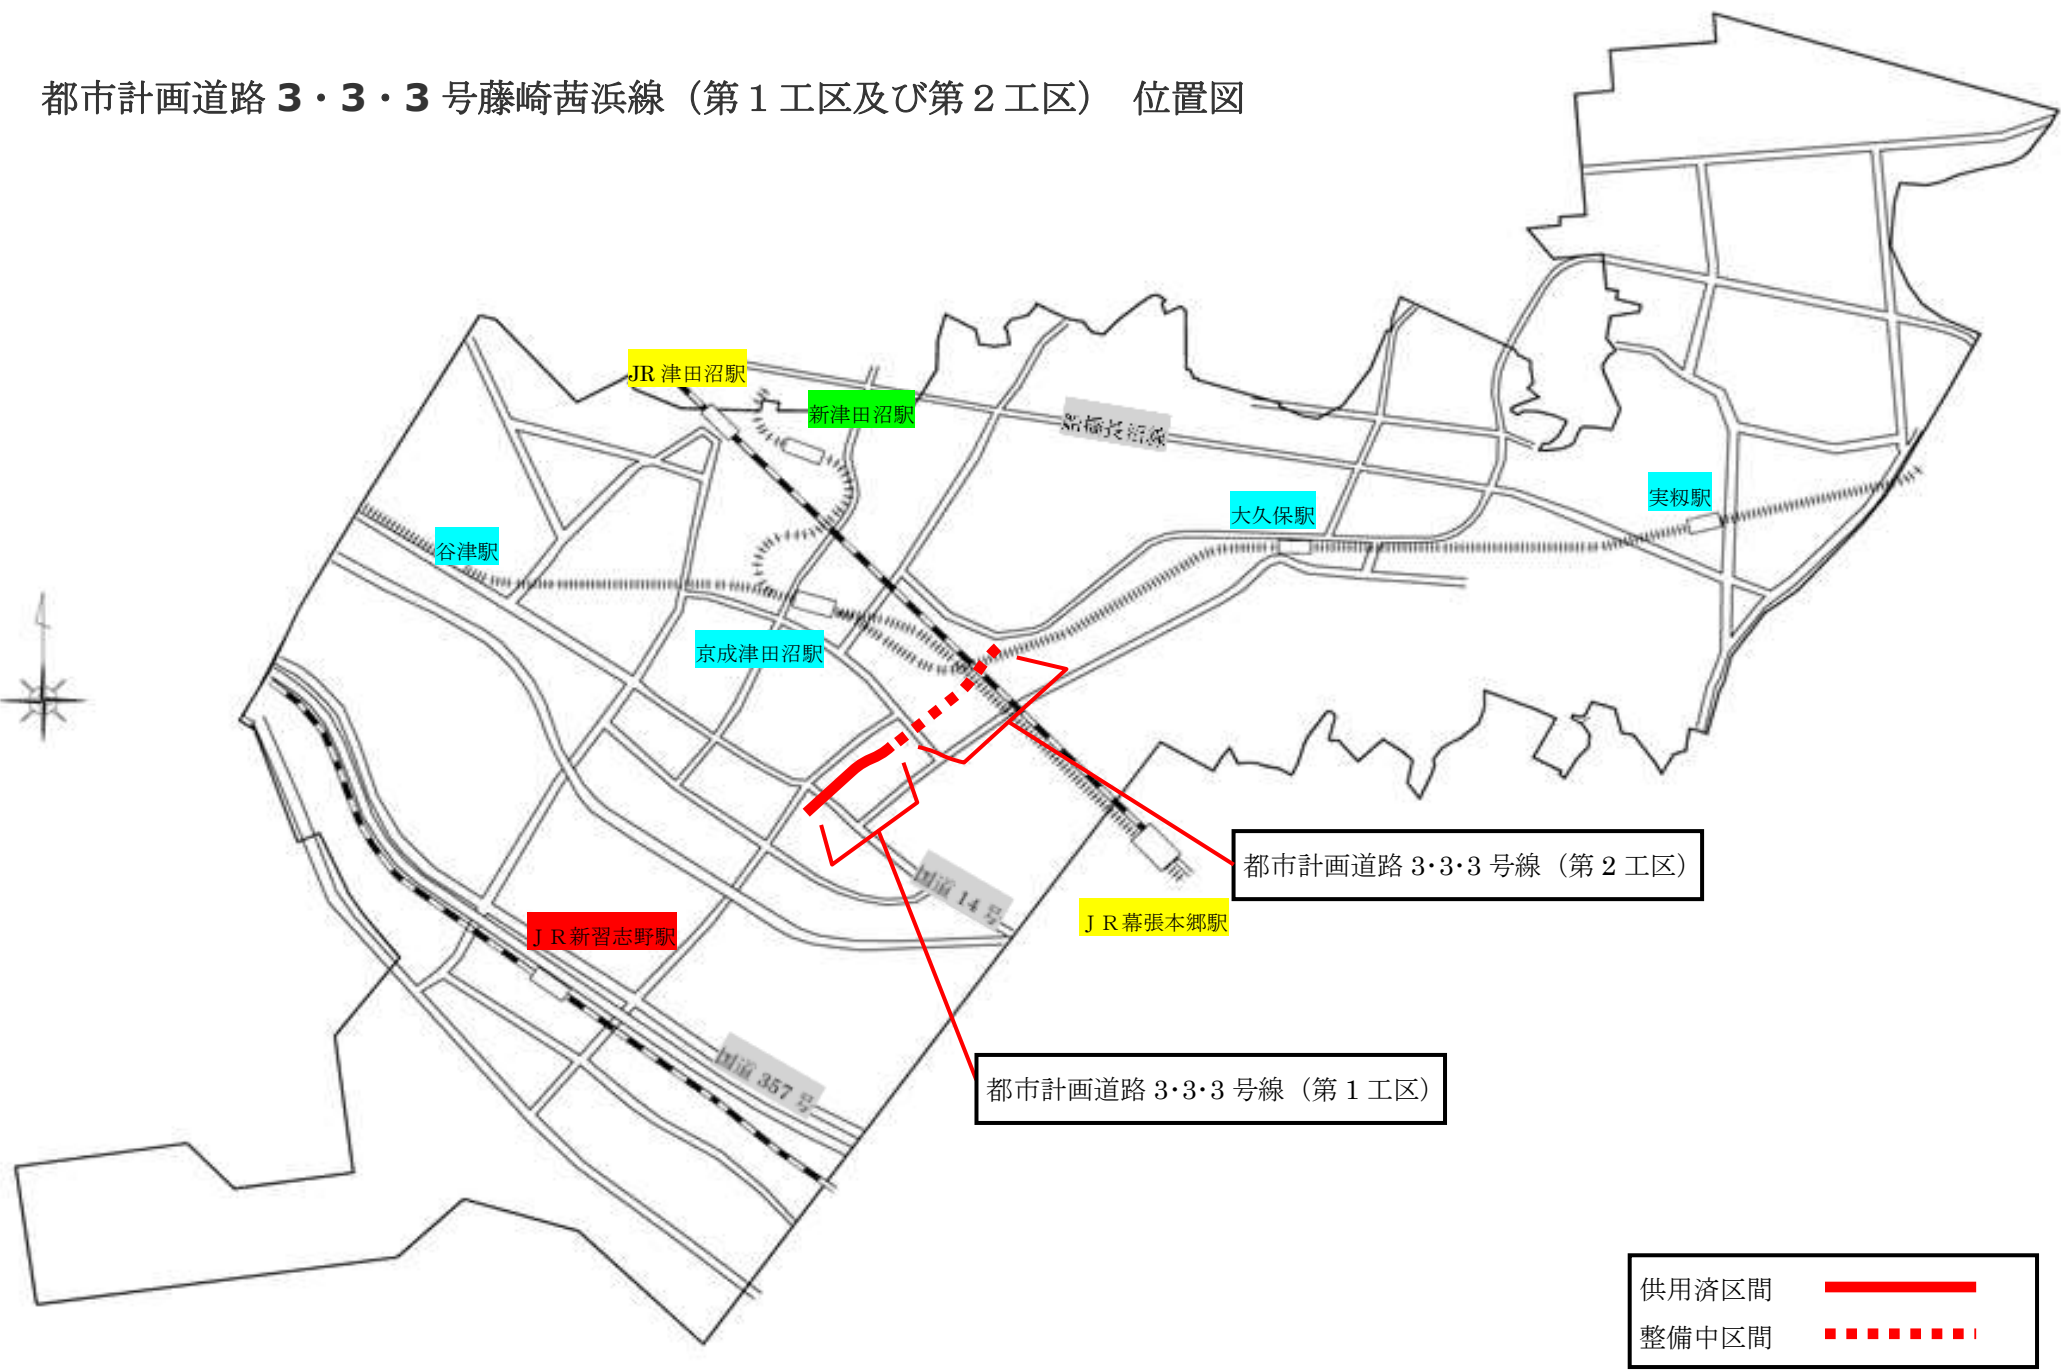

都市計画道路 3・3・3 号藤崎茜浜線（第1工区及び第2工区）位置図

都市計画道路 3・3・3 号藤崎茜浜線 事業進捗状況図