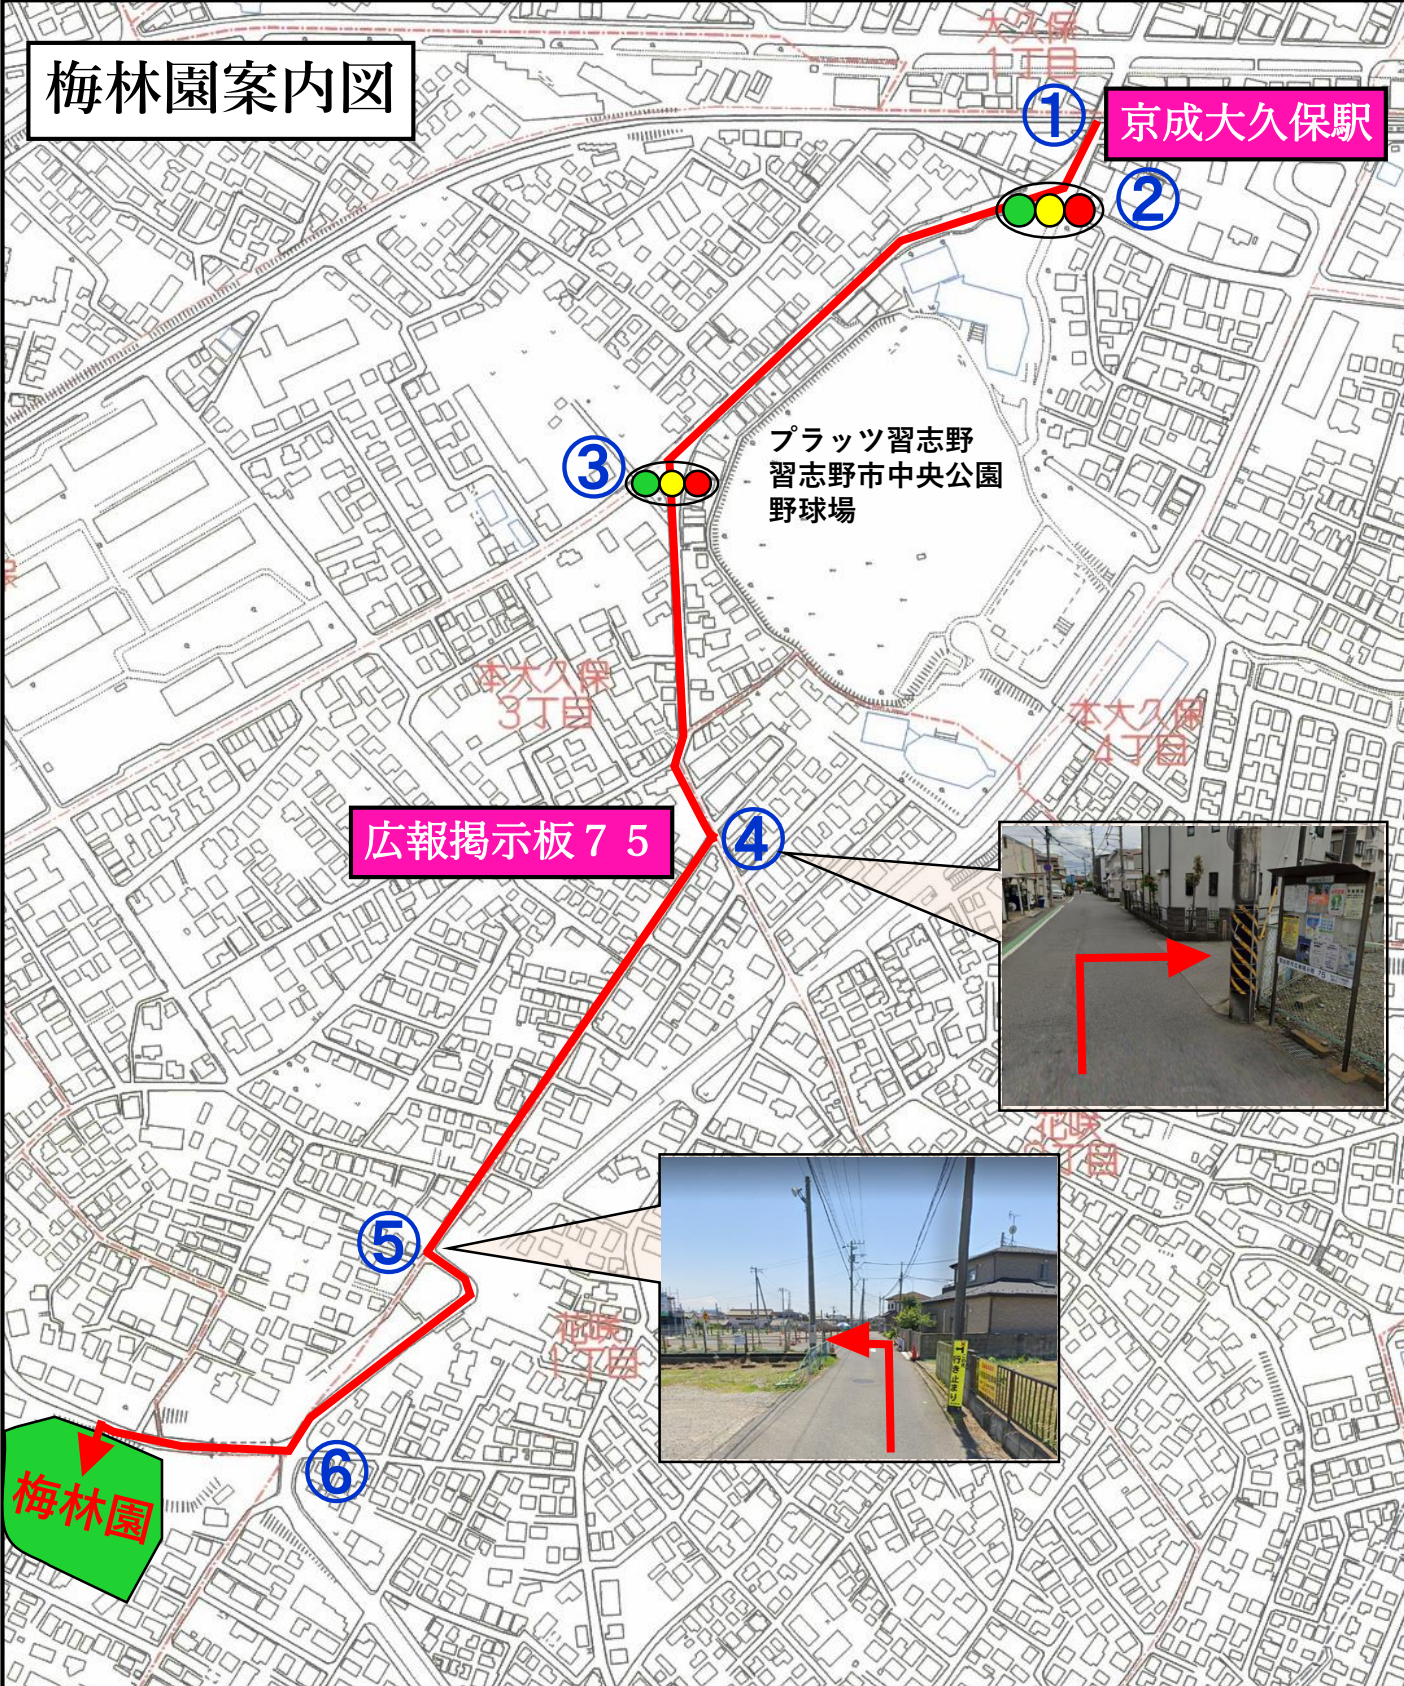

梅林園案内図

【京成大久保駅～梅林園】 ※所要時間：徒歩 15分

- ① 駅改札を出て左折
- ② プラッツ習志野前の交差点を向かって右手に進む
- ③ 本大久保三差路の交差点を左折
- ④ 約 200メートル先（右手に広報掲示板 75 あり）小道へ右折
- ⑤ 約 350メートル先、道路築造中の箇所を左折し下り坂を道なりに進む
- ⑥ 坂を下った先のトンネルを抜けると左手に梅林園が見えてきます。