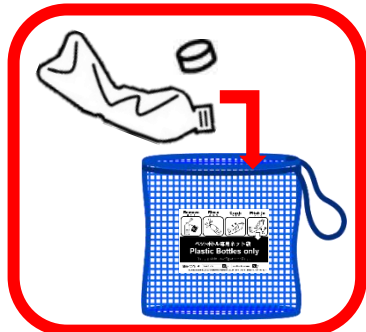

How to dispose of plastic bottles

ラベルとキャップをはずす

Remove labels and caps.

中をあらう

Rinse inside.

つぶす

Crush.

ペットボトルとキャップを入れる

Put plastic bottles and caps in the net bag.

● **他のごみを入れない**

Do not put any other garbage in the net bag.

● **ネット袋を固定しない**

Do not fix the net bag to something.

● **ネット袋は利用する皆様に管理してください**

Users are requested to maintain the net bag.