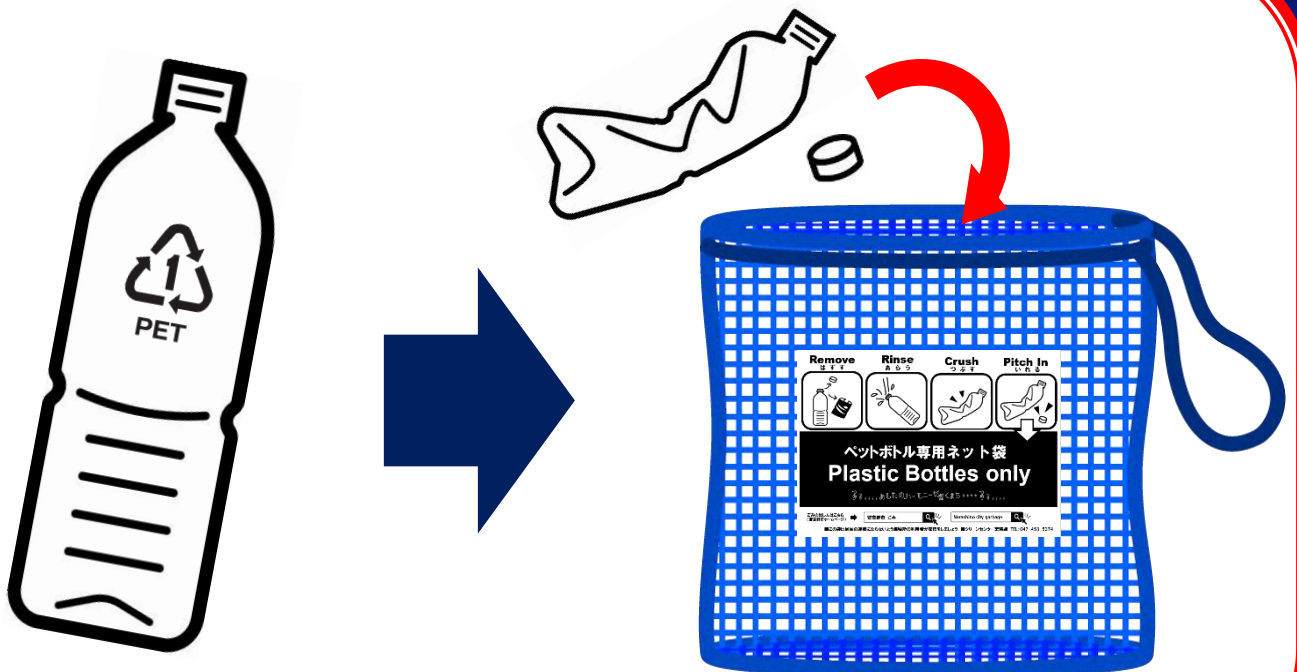

ペットボトル Plastic bottle

塑料瓶

페트병

Botellas PET

Garrafa PET

Chai thú cụng

【裏面】利用方法
More info on the back.

ペットボトルの出し方
(習志野市ホームページ)

Flyer for plastic bottle net bag (Foreign language edition)

English

中文

한국어

Español

Português

Tiếng Việt