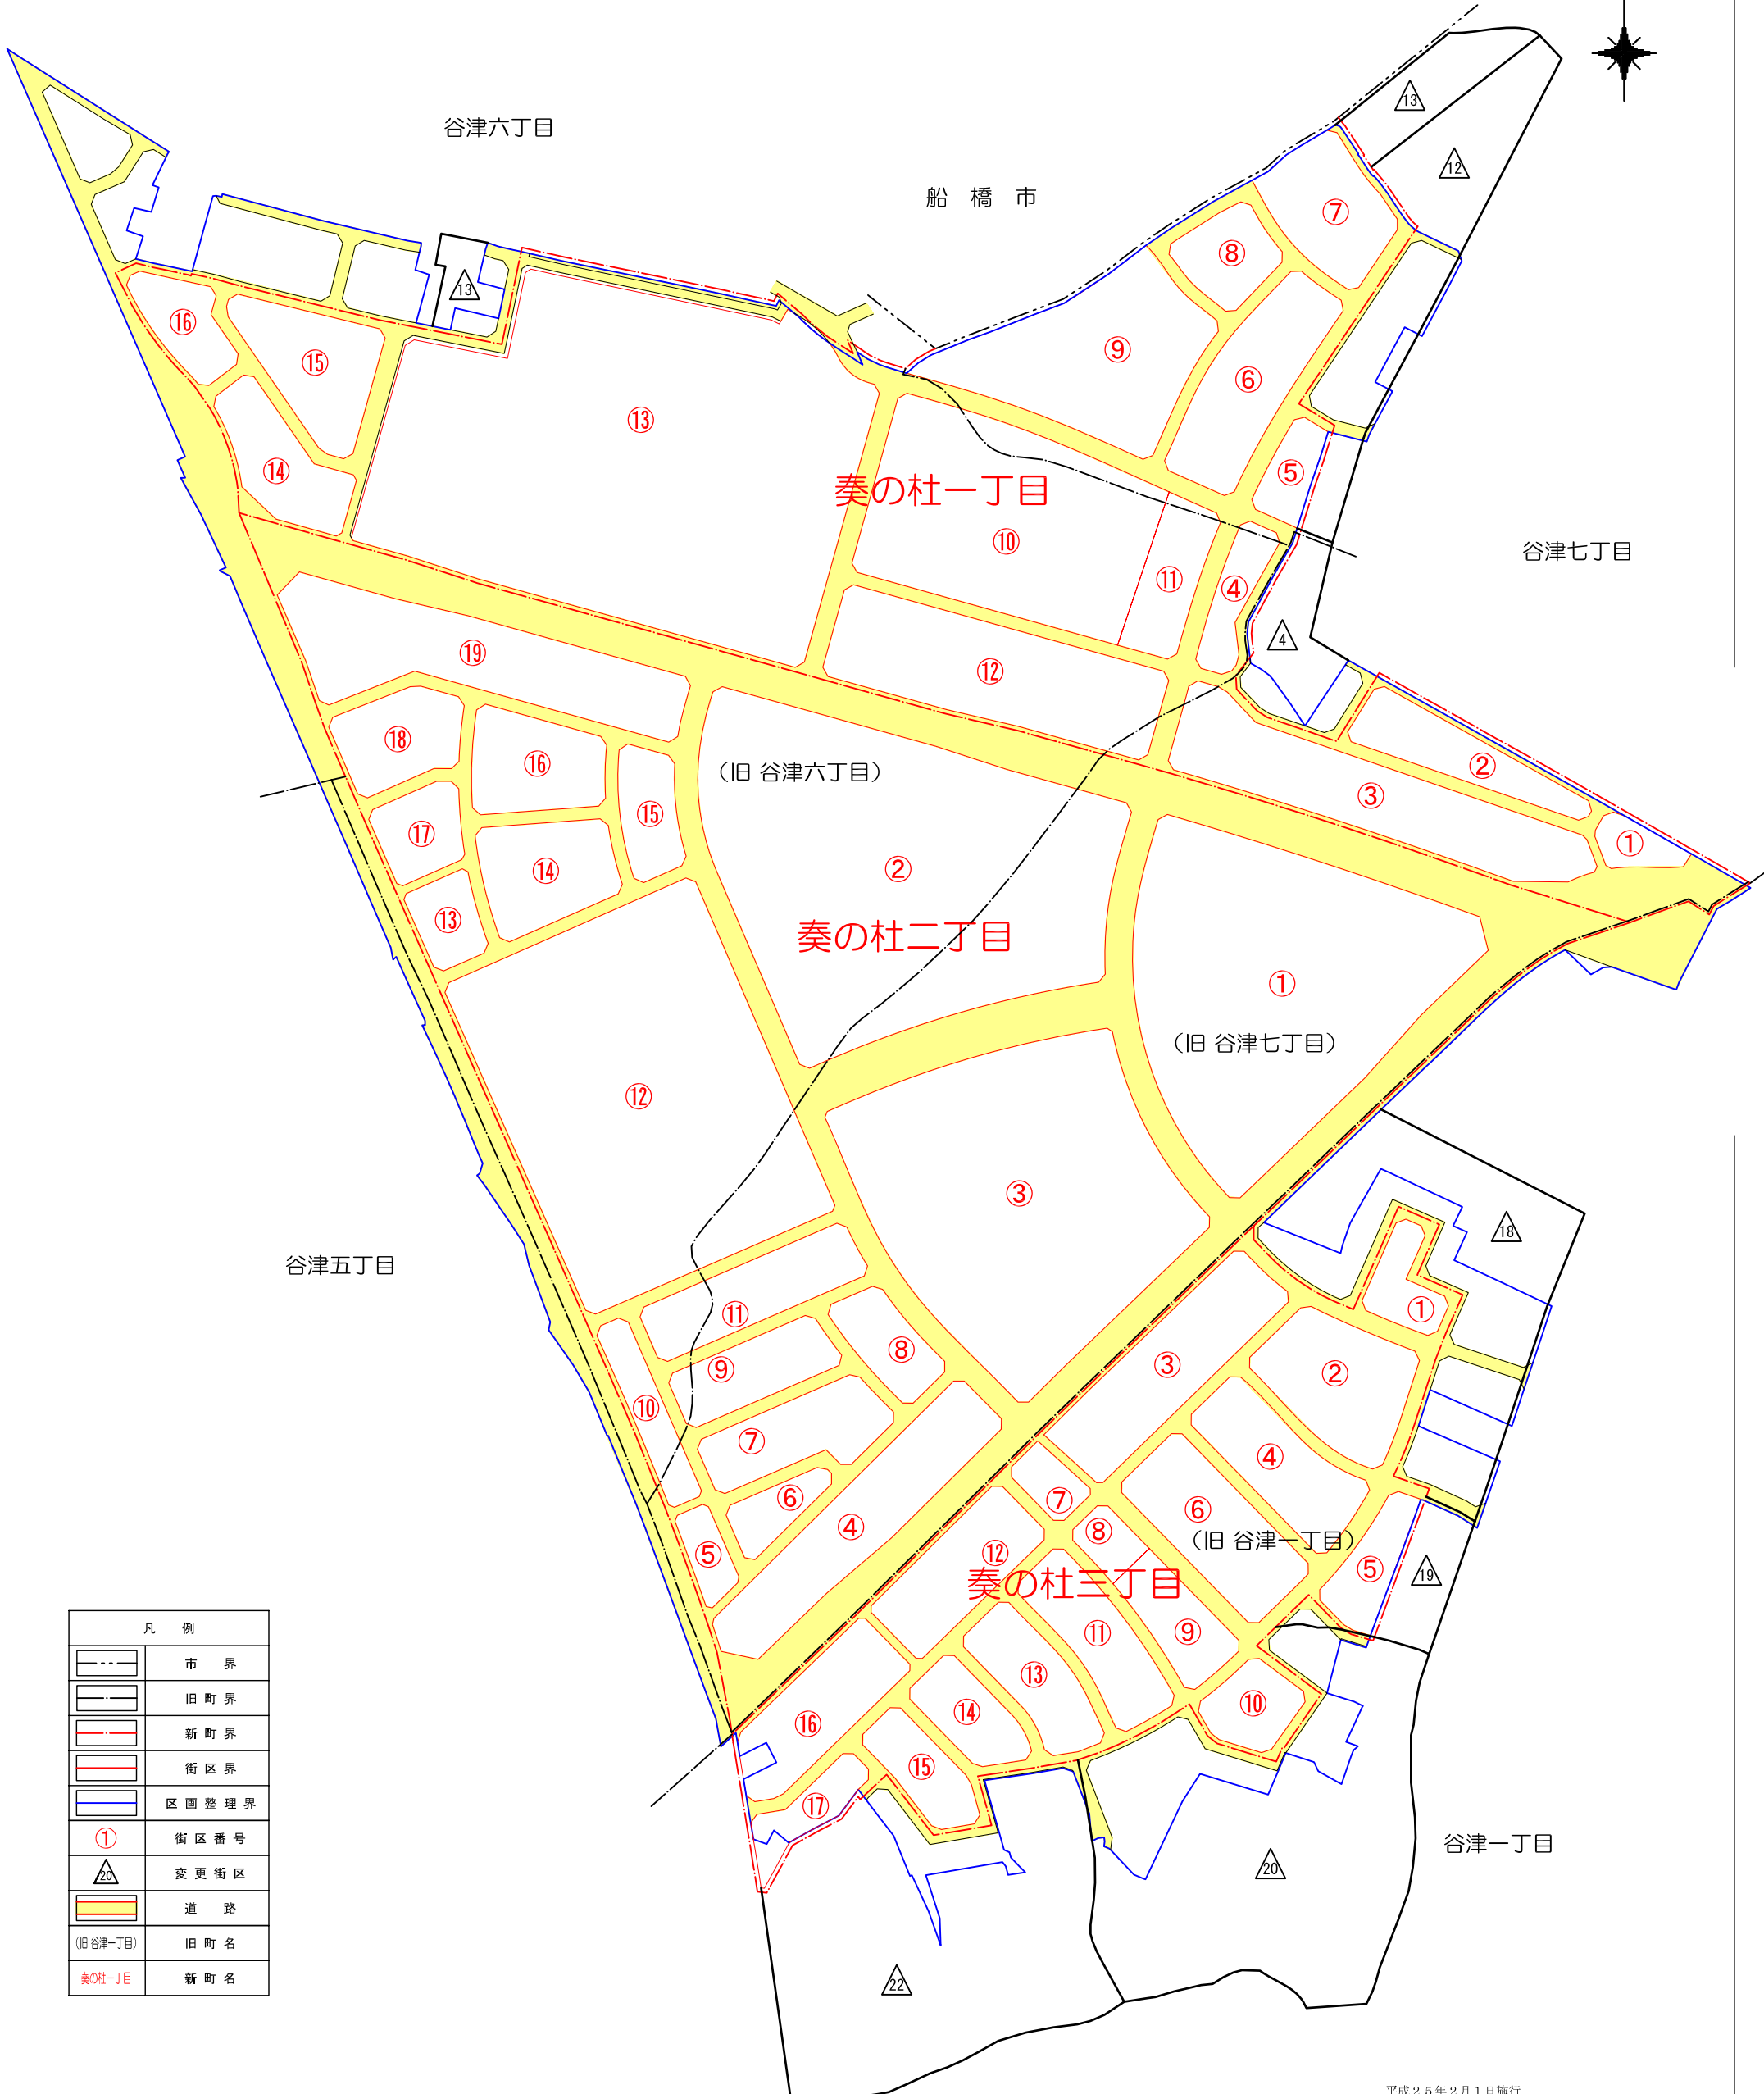

基本街区図【変更後】

凡例	
	市界
	旧町界
	新町界
	街区界
	区画整理界
	街区番号
	変更街区
	道路
(旧谷津一丁目)	旧町名
奏の杜一丁目	新町名

平成25年2月1日施行
 習志野市役所
不詳複製