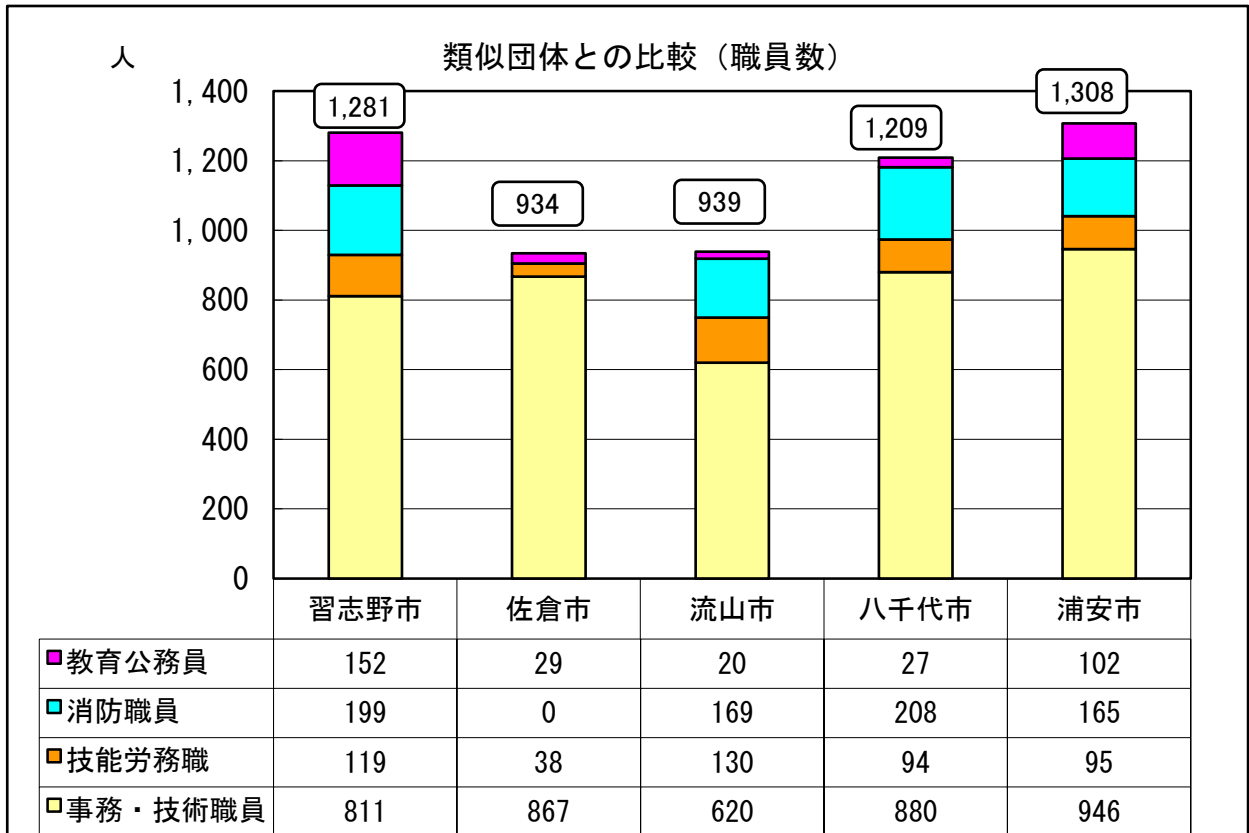

## 7 類似団体との比較:職員数

上記のグラフは、普通会計における職員数を比較したものです。

習志野市は、他市と比較して、幼稚園(14園)・市立高等学校(1校)・保育所(13ヶ所)・こども園(1園)等の公共施設を多く有しているため、教育公務員や施設関係の事務・技術職員数が多くなっています。

佐倉市のように、消防・清掃を一部事務組合での広域業務で行っている市など、専任職員がない事例もあります。

※ 類似団体は、人口規模と産業構造を基準として設定されているもので、千葉県内では市川市、松戸市、佐倉市、柏市、流山市、八千代市、浦安市の7市が類似団体になります。

ここでは、人口規模の近い佐倉市、流山市、八千代市、浦安市との比較をしています。