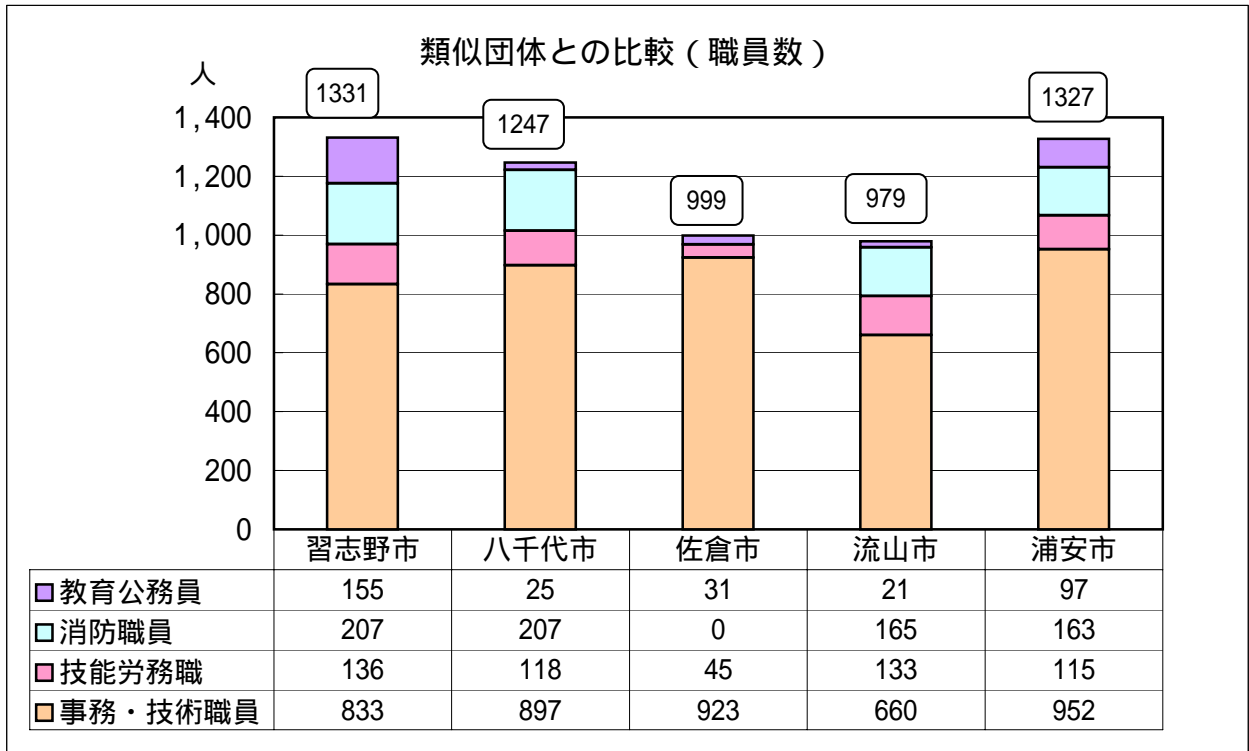

7 類似団体との比較:職員数

上記のグラフは、普通会計における職員数を比較したものです。

習志野市は、他市と比較して、幼稚園(15園)・市立高等学校(1校)・保育所(14ヶ所)等の公共施設を多く有しているため、教育公務員・事務職員数が多くなっています。

佐倉市のように、消防・清掃を一部事務組合での広域業務で行っているため、専任職員がない事例もあります。