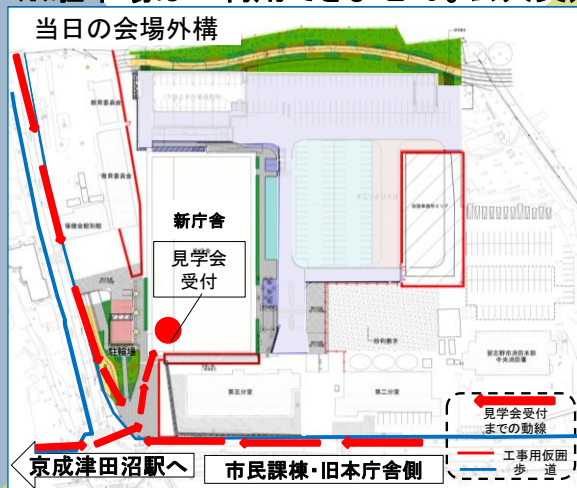

いろんな利用が期待できる
階段広場

GF, 1Fは人員変更に対応できる机を配置

←限られたスペースを活かすため、職員数の多いGF・1Fは人が増えたら、机を増やさず、移動式の収納と縦長の机に配置する椅子の数で調整します。

6F
傍聴・展望フロア

5F
議会フロア

4F
都市・環境・経済フロア

3F
政策・総務フロア

2F
こども・教育フロア

1F
健康・福祉フロア

GF
市民窓口フロア

◀: 出入口

市役所新庁舎一般見学会を行います

日にち:平成29年4月30日(日)

見学時間:13時～16時

記念ミニ演奏会:14時～14時30分

(習志野市立第二中学校吹奏楽部)

※ミニ演奏会は新庁舎グランドフロア特設会場で行います。

※駐車場はご利用できません。公共交通機関でお越し下さい。

担当：習志野市役所総務課・新庁舎等建設本部

・工事スケジュール

平成29年 (2017年)	平成30年 (2018年)
<p>建設工事</p> <p>解体・外構 工事</p> <p>庁舎竣工、引越後、 5月8日から、順次開庁 新庁舎敷地内に駐車場が整備されます。</p> <p>4月30日 庁舎竣工</p> <p>6月以降～ 旧教育委員会解体 旧保健会館別館解体 旧第2第3分室解体</p>	<p>全工事完了 は1月末♪</p> <p>外構工事完了</p>