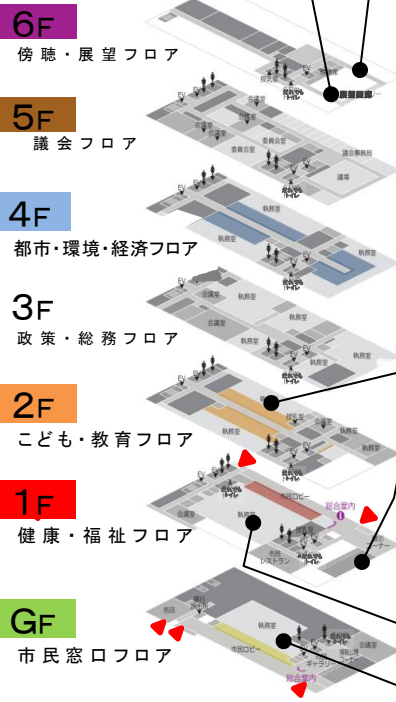

新しい庁舎の建設に向けて

「新庁舎等建設だより」習志野市新庁舎等建設本部発行

新市庁舎 4 / 30竣工！

いち早く、新庁舎内
をご紹介します♪

展望回廊から見た旧庁舎

展望回廊から見た議場

キッズコーナー

全フロアにだれでもトイレ

いろんな利用が期待できる
階段広場

GF, 1Fは人員変更に対応できる机を配置

←限られたスペースを活かすため、職員数の多いGF・1Fは人が増えたら、机を増やさず、移動式の収納と縦長の机に配置する椅子の数で調整します。

6F
傍聴・展望フロア

5F
議会フロア

4F
都市・環境・経済フロア

3F
政策・総務フロア

2F
こども・教育フロア

1F
健康・福祉フロア

GF
市民窓口フロア

◀: 出入口

市役所新庁舎一般見学会を行います

日にち:平成29年4月30日(日)

見学時間:13時～16時

記念ミニ演奏会:14時～14時30分

(習志野市立第二中学校吹奏楽部)