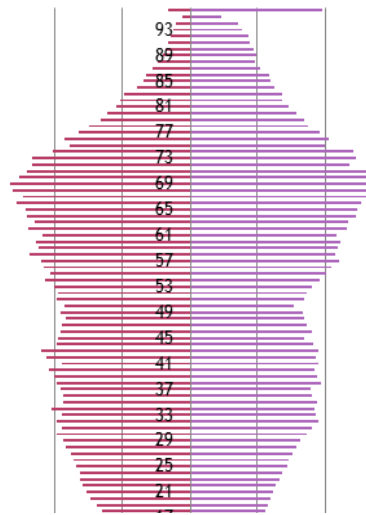

年齢区分

人口ピラミッド H23とH53の比較

平成23年

平成53年

社会増減