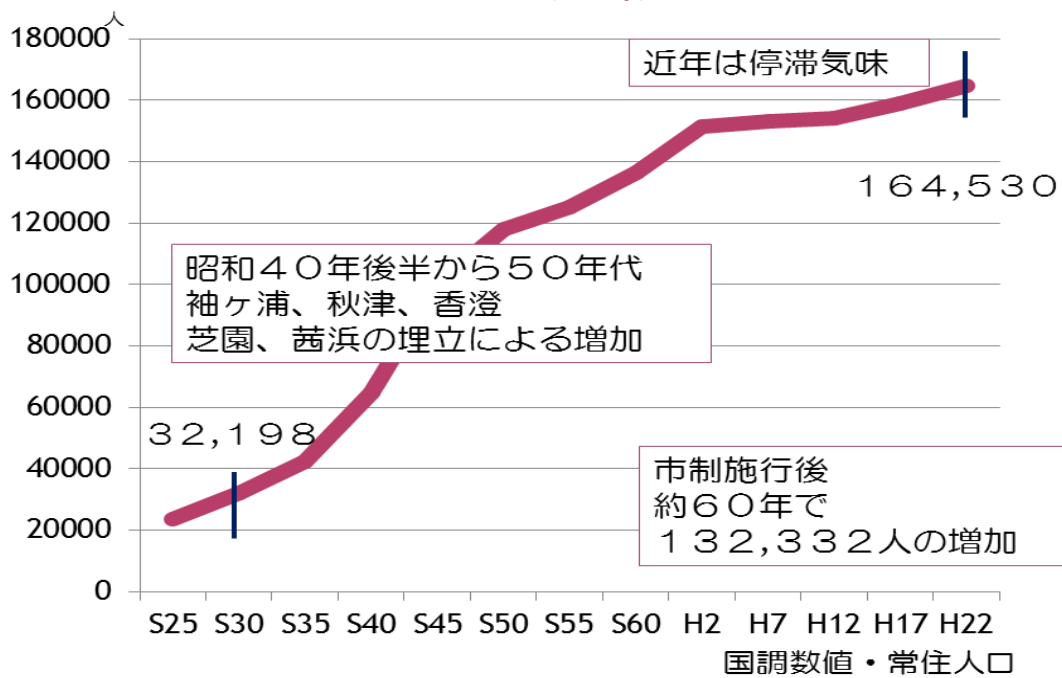

人口推計調査 報告

新庁舎建設基本構想策定市民委員会
平成24年9月8日(土) 13:10~
消防庁舎5階講堂

人口の推移

自然増減

千葉県衛生統計年報より

推計結果

常住人口

昭和25年から平成53年まで

年齢区分

人口ピラミッド H23とH53の比較

平成23年

平成53年

社会増減