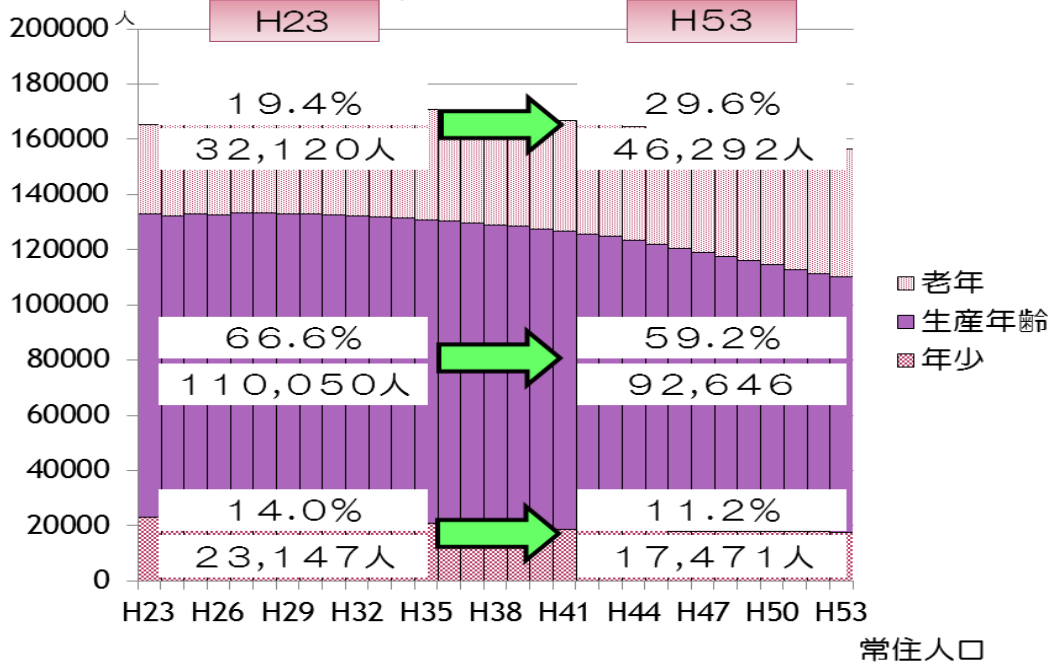

人口推計調査 報告

新庁舎建設基本構想策定市民委員会
平成24年9月8日(土) 13:10~
消防庁舎5階講堂

人口の推移

自然増減

千葉県衛生統計年報より

推計結果

常住人口

昭和25年から平成53年まで

年齢区分

人口ピラミッド H23とH53の比較

平成23年

平成53年

社会増減