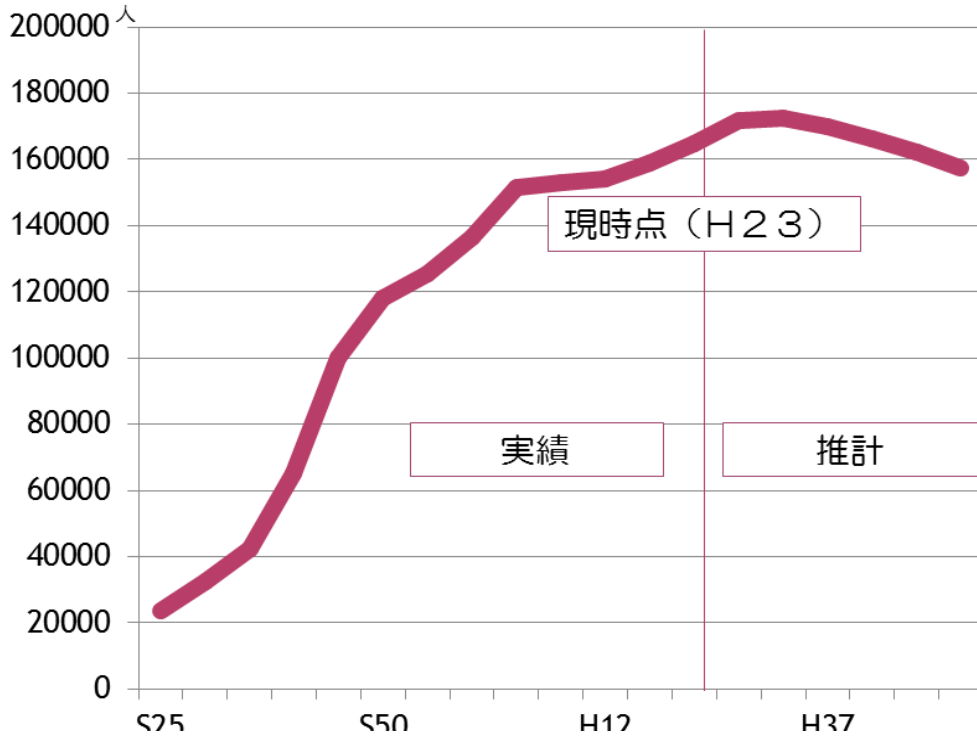

人口推計調査 報告

新庁舎建設基本構想策定市民委員会
平成24年9月8日(土) 13:10~
消防庁舎5階講堂

人口の推移

自然増減

千葉県衛生統計年報より

推計結果

常住人口

昭和25年から平成53年まで

年齢区分

人口ピラミッド H23とH53の比較

平成23年

平成53年

社会増減