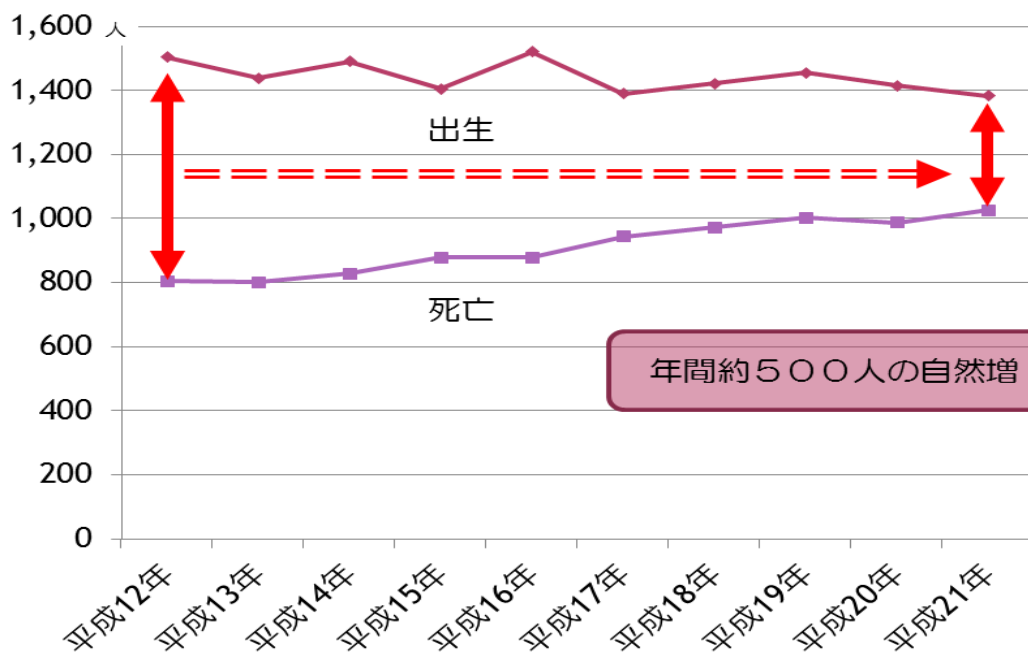

人口推計調査 報告

新庁舎建設基本構想策定市民委員会
平成24年9月8日(土) 13:10~
消防庁舎5階講堂

人口の推移

自然増減

千葉県衛生統計年報より

推計結果

常住人口

昭和25年から平成53年まで

年齢区分

人口ピラミッド H23とH53の比較

平成23年

平成53年

社会増減