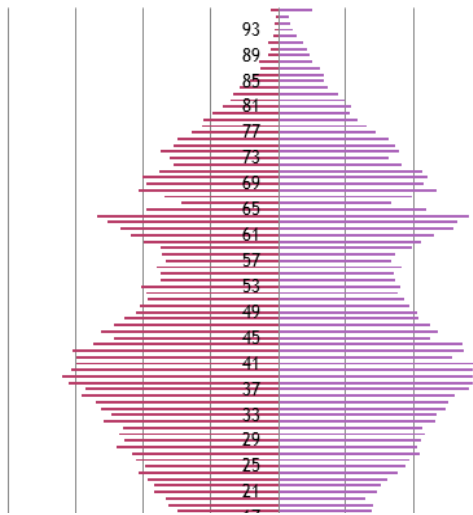

人口推計調査 報告

新庁舎建設基本構想策定市民委員会
平成24年9月8日(土) 13:10~
消防庁舎5階講堂

人口の推移

自然増減

千葉県衛生統計年報より

推計結果

常住人口

昭和25年から平成53年まで

年齢区分

人口ピラミッド H23とH53の比較

平成23年

平成53年

社会増減