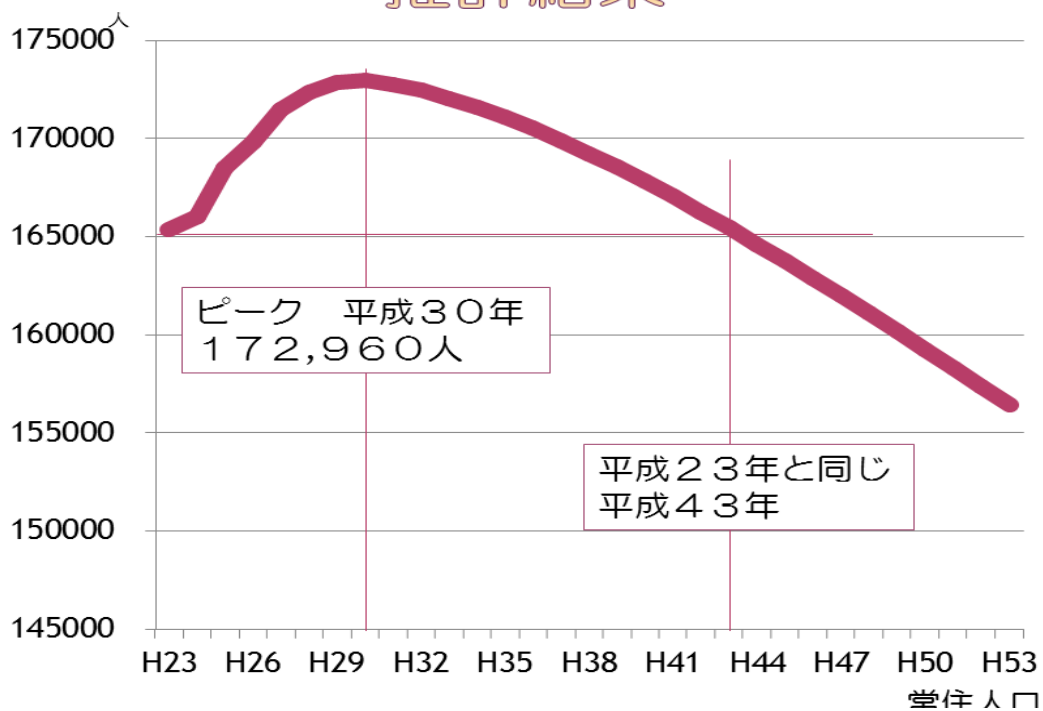

人口推計調査 報告

新庁舎建設基本構想策定市民委員会
平成24年9月8日(土) 13:10~
消防庁舎5階講堂

人口の推移

自然増減

千葉県衛生統計年報より

推計結果

常住人口

昭和25年から平成53年まで

年齢区分

人口ピラミッド H23とH53の比較

平成23年

平成53年

社会増減