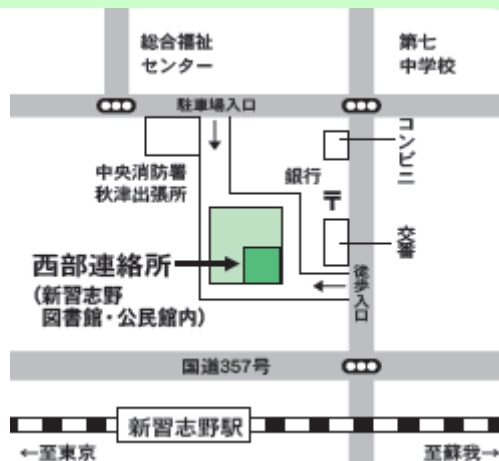

東部連絡所

実籾5丁目3番20号

電話047-472-9234

京成実籾駅より徒歩3分

[駐車場] 駐車台数5台

(実籾コミュニティホールと共用)

西部連絡所

秋津3丁目6番3号

電話047-452-1933

J R 京葉線新習志野駅より徒歩5分

京成バス秋津運動公園入り口より徒歩3分

[駐車場] 駐車台数33台

(新習志野図書館・公民館と共用)

J R 津田沼駅南口連絡所

谷津1丁目16番1号 (モリシア津田沼内)

電話047-403-0343

J R 総武線津田沼駅より徒歩5分

[駐車場] モリシア津田沼の駐車場をご利用くだ

さい (有料、割引サービスあり)