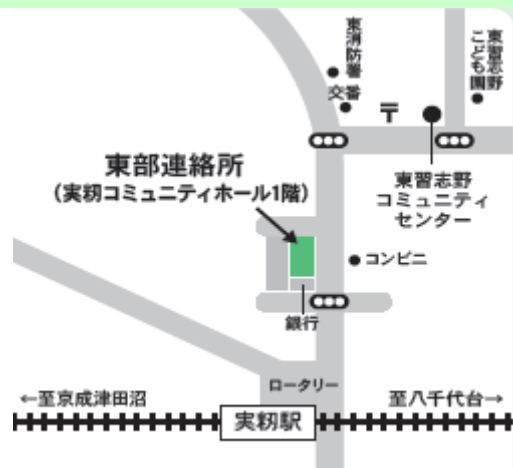

東部連絡所

実籾5丁目3番20号

電話047-472-9234

京成実籾駅より徒歩3分

[駐車場] 駐車台数5台

(実籾コミュニティホールと共用)

西部連絡所

秋津3丁目6番3号

電話047-452-1933

J R 京葉線新習志野駅より徒歩5分

京成バス秋津運動公園入り口より徒歩3分

[駐車場] 駐車台数33台

(新習志野図書館・公民館と共用)

J R 津田沼駅南口連絡所

谷津1丁目16番1号 (モリシア津田沼内)

電話047-403-0343

J R 総武線津田沼駅より徒歩5分

[駐車場] モリシア津田沼の駐車場をご利用くだ

さい (有料、割引サービスあり)