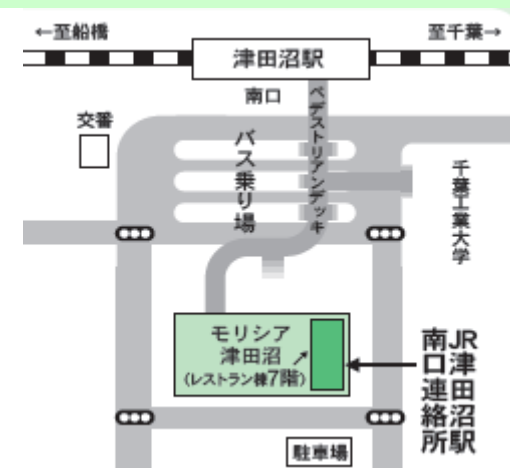

電話047-452-1933

J R 京葉線新習志野駅より徒歩5分

京成バス秋津運動公園入り口より徒歩3分

[駐車場] 駐車台数33台

(新習志野図書館・公民館と共用)

J R 津田沼駅南口連絡所

谷津1丁目16番1号 (モリシア津田沼内)

電話047-403-0343

J R 総武線津田沼駅より徒歩5分

[駐車場] モリシア津田沼の駐車場をご利用くだ

さい (有料、割引サービスあり)