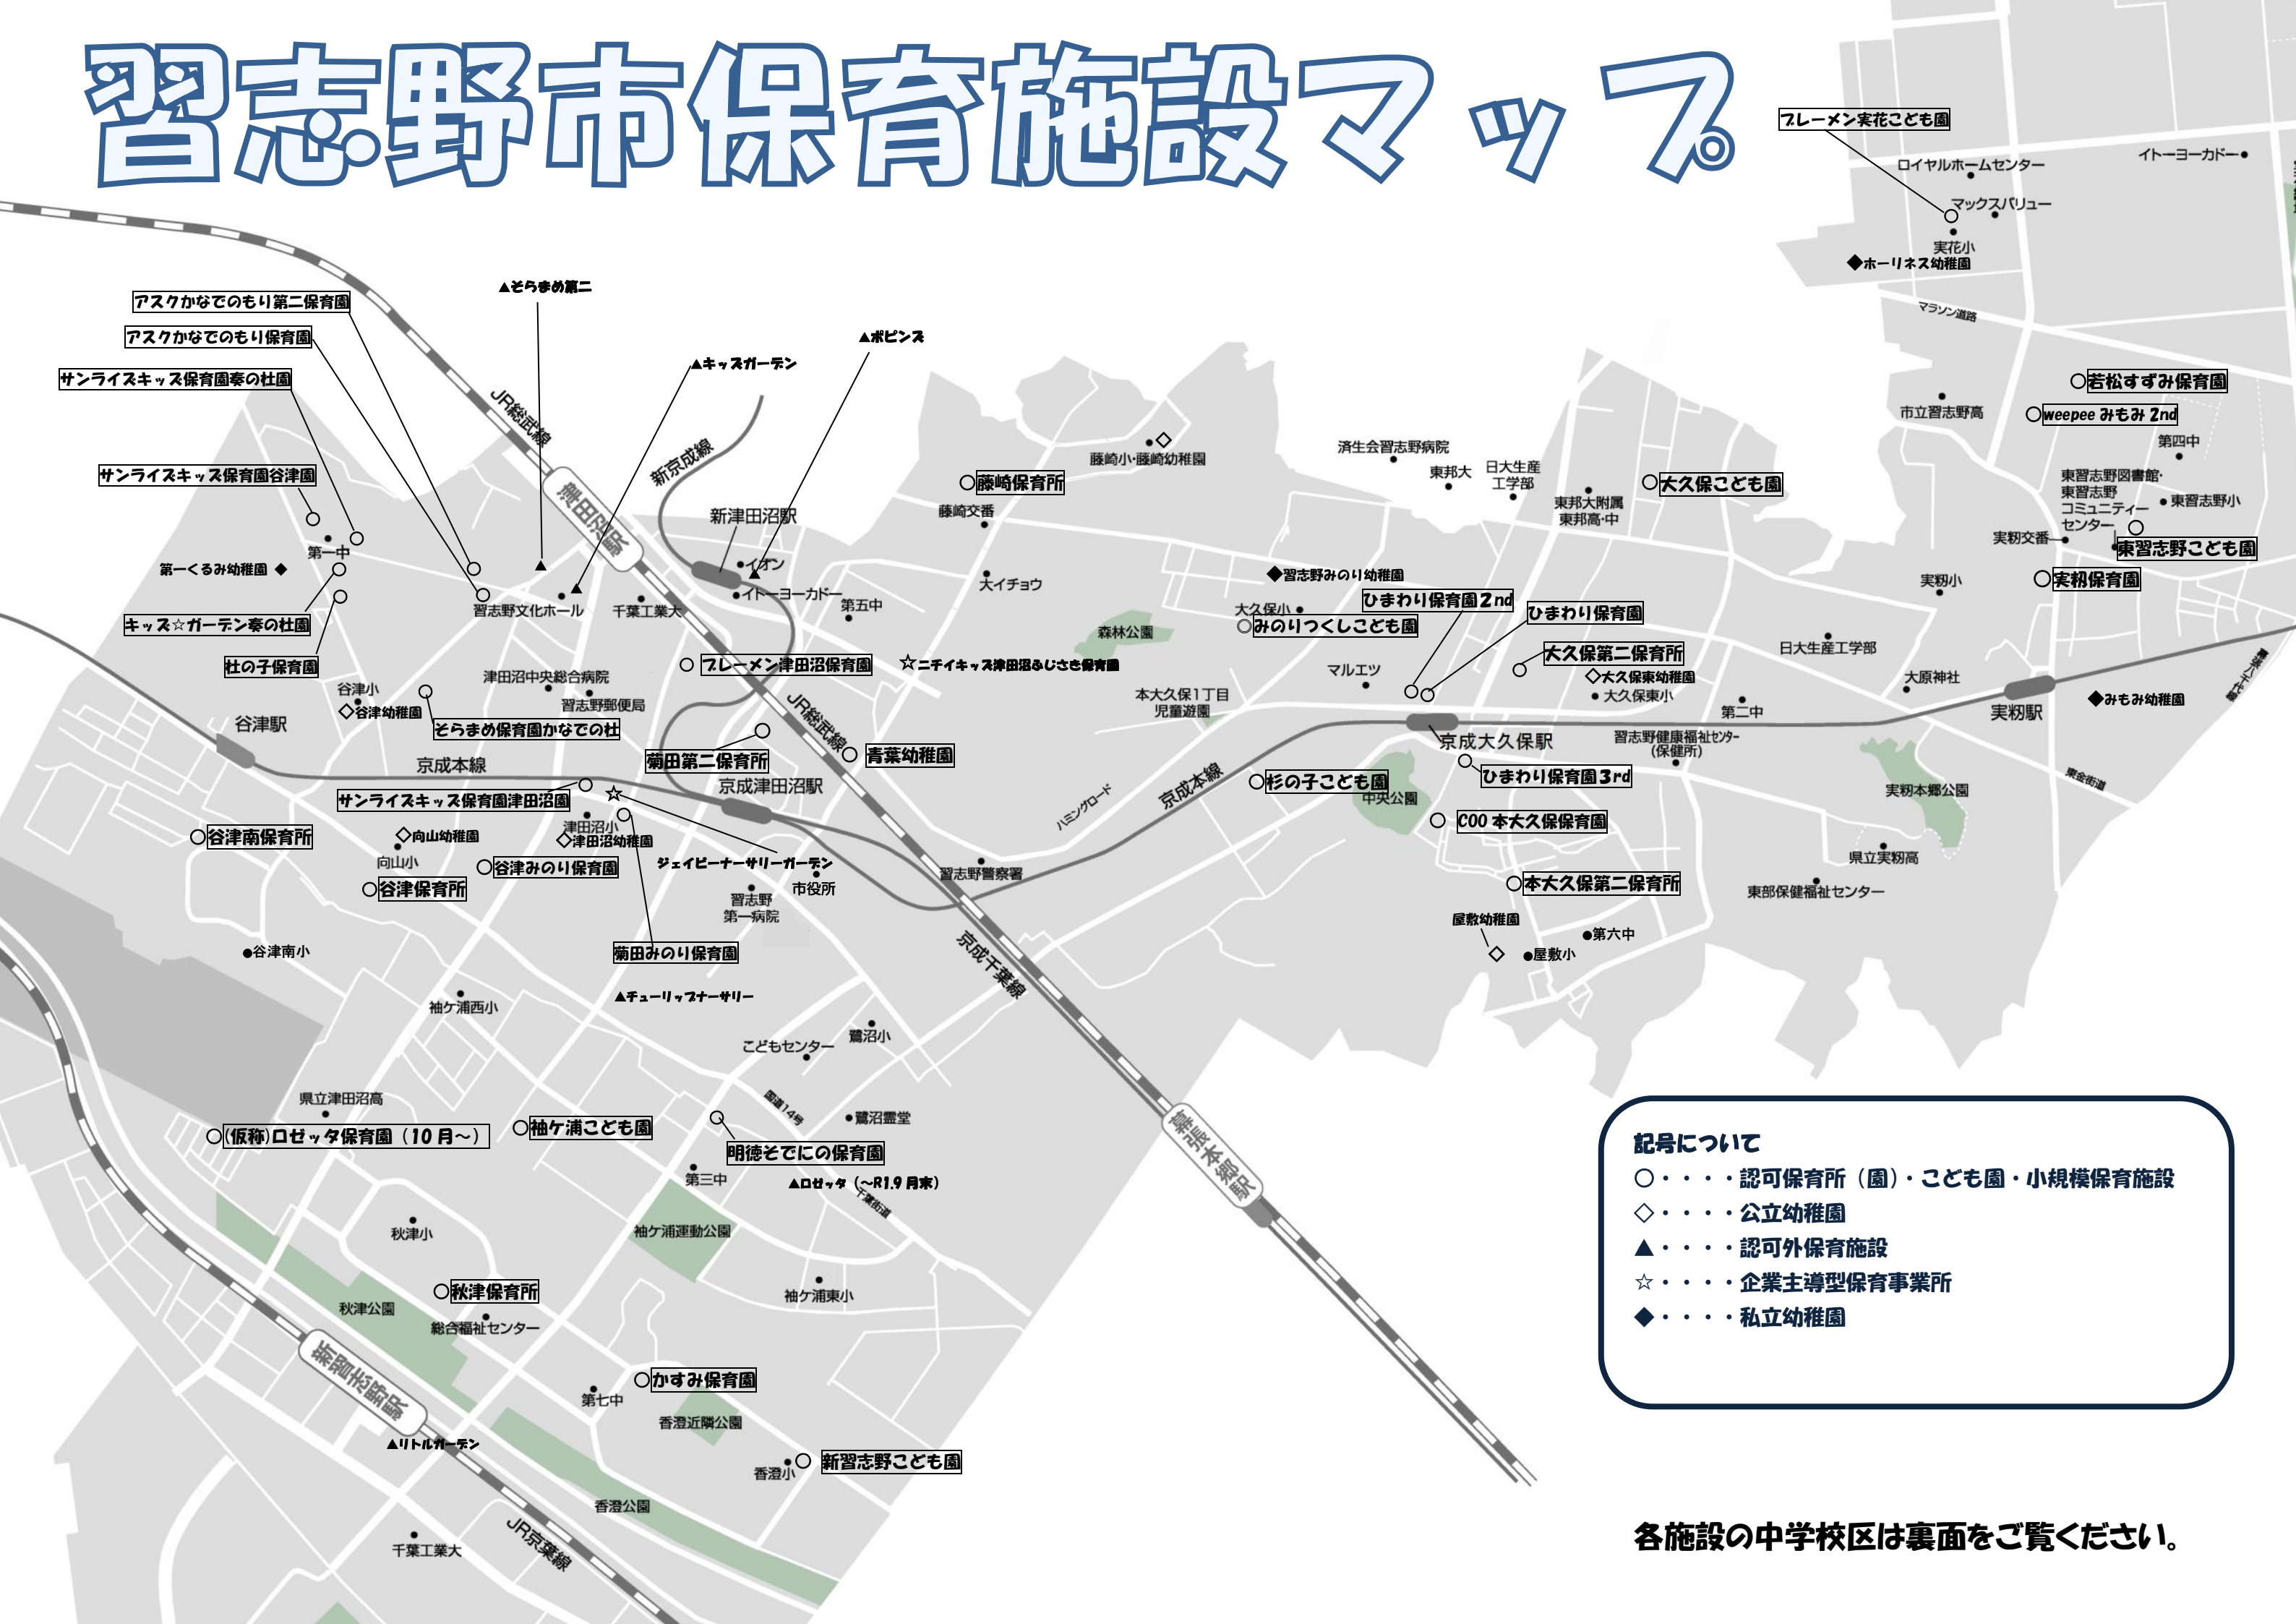

習志野市保育施設マップ

記号について

- ・・・認可保育所(園)・こども園・小規模保育施設
- ◇・・・公立幼稚園
- ▲・・・認可外保育施設
- ☆・・・企業主導型保育事業所
- ◆・・・私立幼稚園

各施設の中学校区は裏面をご覧ください。

各中学校区の保育施設一覧

中学校区名	地域にある保育所
1 中学区	谷津保育所、アスクかなでのもり保育園、アスクかなでのもり第二保育園 キッズ☆ガーデン奏の杜園、谷津みのり保育園、そらまめ保育園かなでの杜 サンライズキッズ保育園奏の杜園、サンライズキッズ保育園谷津園 杜の子保育園
2 中学区	大久保こども園、大久保第二保育所、みのりつくしこども園 ひまわり保育園、ひまわり保育園2nd
3 中学区	袖ヶ浦こども園・明德そでの保育園
4 中学区	東習志野こども園、若松すずみ保育園、プレーメン実花こども園 weepee みもみ 2nd、実籾保育園
5 中学区	菊田第二保育所、藤崎保育所、プレーメン津田沼保育園 サンライズキッズ保育園津田沼園、菊田みのり保育園、青葉幼稚園
6 中学区	COO 本大久保保育園、本大久保第二保育所、杉の子こども園 ひまわり保育園3rd
7 中学区A (谷津南小学区)	谷津南保育所
7 中学区 B (秋津・香澄 小学区)	秋津保育所、かすみ保育園、新習志野こども園、(仮称)ロゼッタ保育園